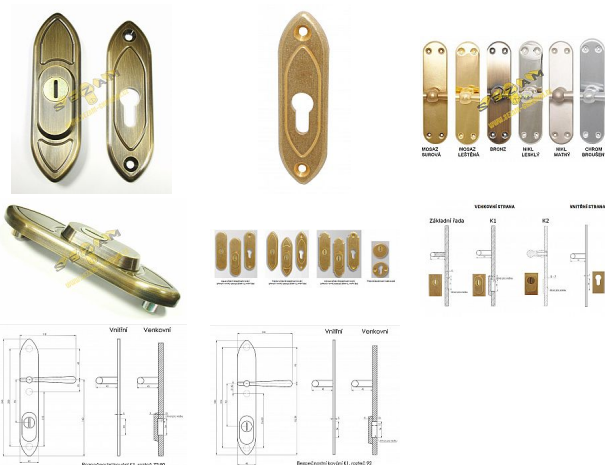

# TRADITION K1 přídavné kování surová mosaz

» DVEŘNÍ KOVÁNÍ » BEZPEČNOSTNÍ A OCHRANNÉ » Přídavné

Dodavatelské číslo	PKKTRB
Značka	BERNAT
Kód produktu	03090-1520
Balení	1 Ks

přídavné bezpečnostní kování v BT3

## Popis

s překrytím - určeno pro dveře od tloušťky 45 mm -  
pro cylindrickou vložku z venkovní strany  
přečnívajícím max.12 mm v případě užších dveří je  
možné koupit podložku přesně pod kování

## Parametry

Značka	BERNAT
Překrytí	S překrytím
Barva	Surová mosaz