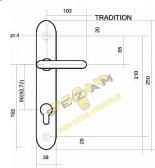

TRADITION štítové kování surová mosaz

» DVEŘNÍ KOVÁNÍ » INTERIÉROVÉ » Štítové

Popis

ladí interiér s rozvorami, půlolivami a olivami tradition při variantě klika koule nutno určit levou/pravou kliku

Značka

BERNAT

Kód produktu

MP03090-1230

KOVÁNÍ BEZ VRATNÉ PRUŽINY

Dostupnost sklad SEZAM :
Dostupné sklad dodavatele:

u dodavatele
momentálně nedostupné

Parametry

Značka

BERNAT