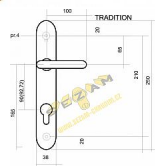

## Popis

ladí interiér s rozvorami, půlolivami a olivami tradition při variantě klika koule nutno určit levou/pravou kliku

Značka	BERNAT
Kód produktu	MP03090-1230