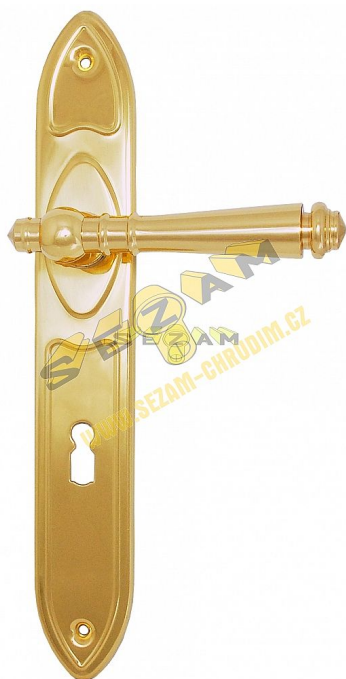

# TRADITION štítové kování surová mosaz

» DVEŘNÍ KOVÁNÍ » INTERIÉROVÉ » Štítové

## Popis

ladí interiér s rozvorami, půlolivami a olivami tradition při variantě klika koule nutno určit levou/pravou kliku

Značka	BERNAT
Kód produktu	MP03090-1230