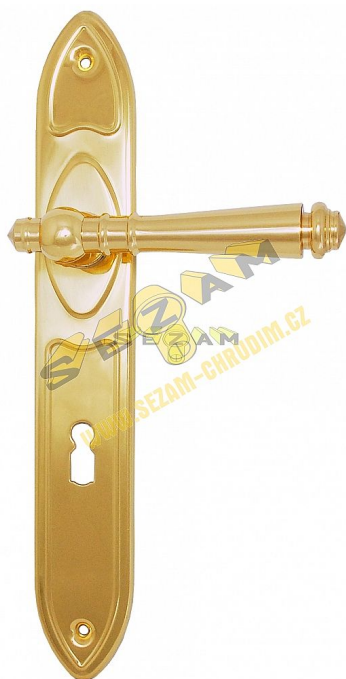

# TRADITION štítové kování surová mosaz

» DVEŘNÍ KOVÁNÍ » INTERIÉROVÉ » Štítové

## Popis

ladí interiér s rozvorami, půlolivami a olivami tradition při variantě klika koule nutno určit levou/pravou kliku

Značka

BERNAT

Kód produktu

MP03090-1230

KOVÁNÍ BEZ VRATNÉ PRUŽINY

Dostupnost sklad SEZAM :  
Dostupné sklad dodavatele: