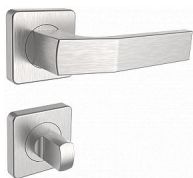

TREVISO/Hrozetové kování nerez mat

» DVEŘNÍ KOVÁNÍ » INTERIÉROVÉ » Rozetové hranaté

Popis

Kliky a štíty jsou vyrobeny z nerezové oceli.
Spojovací materiál z nerezové oceli.
Kování obsahuje dvě vratné pružiny.
Klasifikace dle EN 1906.

Kliku TREVISO lze použít i k bezpečnostnímu kování.

Tloušťka dveří: 38-52 mm (WC provedení 38-43 mm)

Značka	ROSTEX
Kód produktu	MP02000-6440
Balení	0 ks

nerez mat

Dostupnost na hlavním skladě: skladem u dodavatele