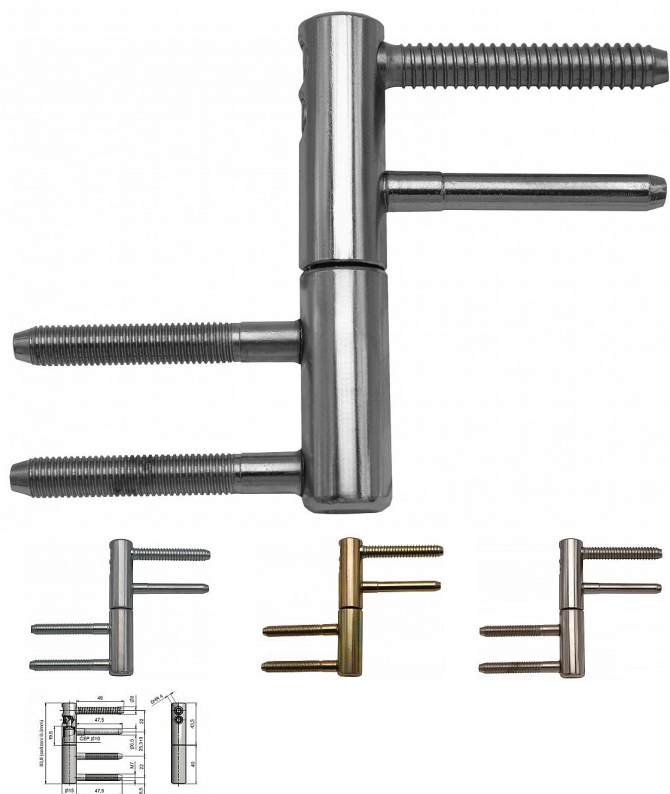

# TRIO 15 22/M7 dveřní závěs seřizovací 9627

» ZÁVĚSY, PANTY » DVEŘNÍ » Seřiditelné

Kód produktu

MP05032-0125

Kompletní závěs řady TRIO umožňující seřízení dveřního křídla ve třech směrech. Je určen do držáku závěsu 22/7. Závěs je možno doplnit ozdobnými návleky.

## Popis

Průměr pantu (vnější) 15 mm Únosnost / ks (v kg) 40.00  
Typ závěsu Kompletní závěs Typ dveří Interiérové  
Orientace dveří nebo okna Pro pravé i levé dveře  
(zárubeň) Materiál dveřního křídla Dřevo Provedení dveří  
S polodrážkou Typ zárubně Dřevěná obložka Ukončení  
výrobku Bez ozdoby Materiál výrobku (převažující) Ocel  
Požární odolnost ne Uchycení vrchního dílu K  
zašroubování Uchycení spodního dílu Do upínacího  
elementu Výška čepu 19,5 mm Český výrobek Ano