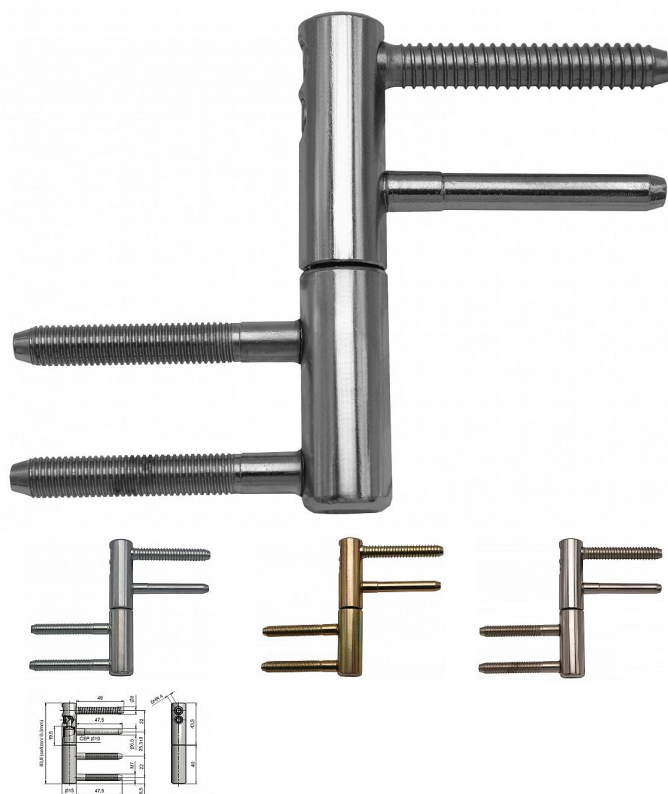

TRIO 15 22/M7 dveřní závěs seřizovací 9627

» ZÁVĚSY, PANTY » DVEŘNÍ » Seřiditelné

Kód produktu

MP05032-0125

Balení

0 ks

Kompletní závěs řady TRIO umožňující seřízení dveřního křídla ve třech směrech. Je určen do držáku závěsu 22/7. Závěs je možno doplnit ozdobnými návleky.

Dostupnost na hlavním skladě:

skladem u dodavatele

Popis

Průměr pantu (vnější) 15 mm

Únosnost / ks (v kg) 40.00

Typ závěsu Kompletní závěs

Typ dveří Interiérové

Orientace dveří nebo okna Pro pravé i levé dveře (zárubeň)

Materiál dveřního křídla Dřevo

Provedení dveří S polodrážkou

Typ zárubně Dřevěná obložka

Ukončení výrobku Bez ozdoby

Materiál výrobku (převažující) Ocel

Požární odolnost ne

Uchycení vrchního dílu K zašroubování

Uchycení spodního dílu Do upínacího elementu

Výška čepu 19,5 mm

Český výrobek Ano