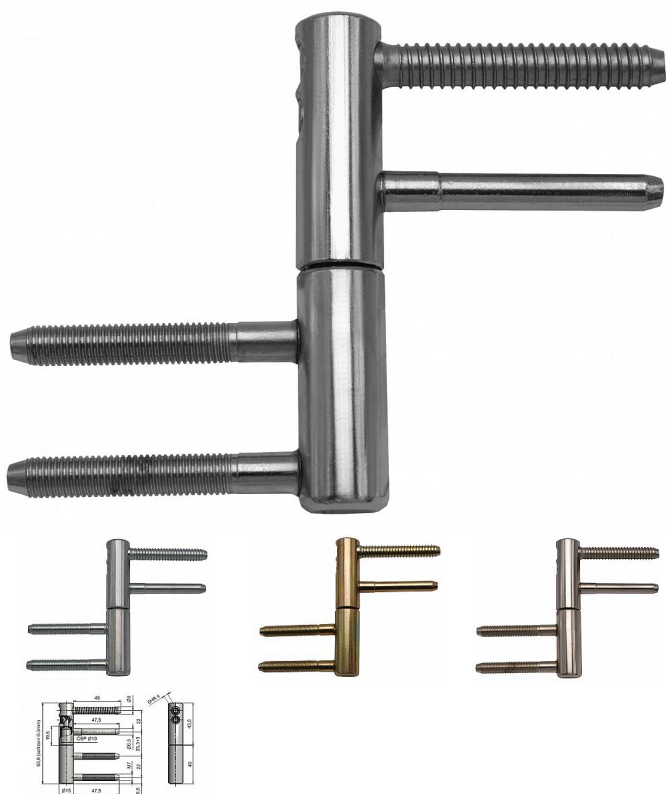

TRIO 15 22/M7 dveřní závěs seřizovací 9627

» ZÁVĚSY, PANTY » DVEŘNÍ » Seřiditelné

Kód produktu

MP05032-0125

Kompletní závěs řady TRIO umožňující seřízení dveřního křídla ve třech směrech. Je určen do držáku závěsu 22/7. Závěs je možno doplnit ozdobnými návleky.

Dostupnost sklad SEZAM :

u dodavatele

Dostupné sklad dodavatele:

momentálně nedostupné

Popis

Průměr pantu (vnější) 15 mm Únosnost / ks (v kg) 40.00
Typ závěsu Kompletní závěs Typ dveří Interiérové
Orientace dveří nebo okna Pro pravé i levé dveře
(zárubeň) Materiál dveřního křídla Dřevo Provedení dveří
S polodrážkou Typ zárubně Dřevěná obložka Ukončení
výrobku Bez ozdoby Materiál výrobku (převažující) Ocel
Požární odolnost ne Uchycení vrchního dílu K
zašroubování Uchycení spodního dílu Do upínacího
elementu Výška čepu 19,5 mm Český výrobek Ano