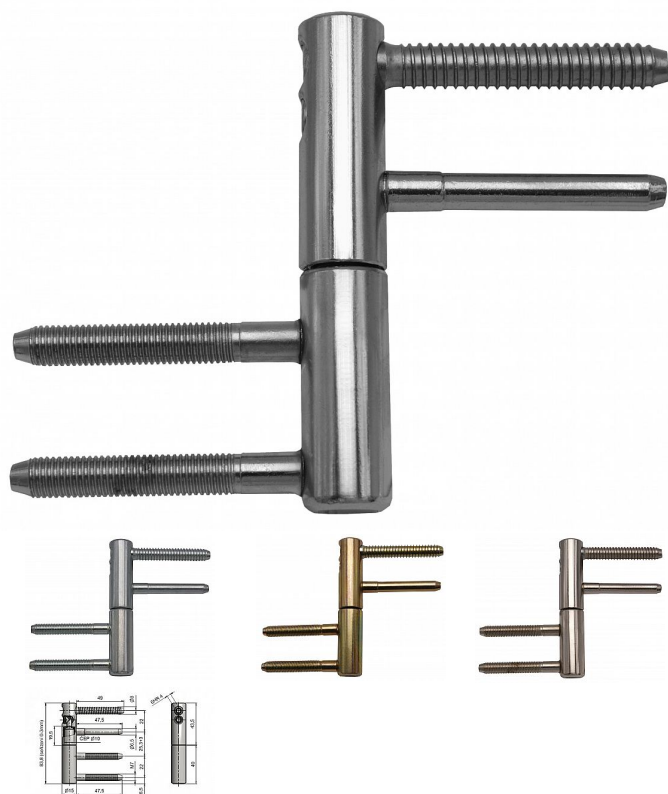

# TRIO 15 22/M7 dveřní závěs seřizovací 9627

» ZÁVĚSY, PANTY » DVEŘNÍ » Seřiditelné

Kód produktu

MP05032-0125

Balení

0 ks

Kompletní závěs řady TRIO umožňující seřízení dveřního křídla ve třech směrech. Je určen do držáku závěsu 22/7. Závěs je možno doplnit ozdobnými návleky.

## Popis

Průměr pantu (vnější) 15 mm

Únosnost / ks (v kg) 40.00

Typ závěsu Kompletní závěs

Typ dveří Interiérové

Orientace dveří nebo okna Pro pravé i levé dveře (zárubeň)

Materiál dveřního křídla Dřevo

Provedení dveří S polodrážkou

Typ zárubně Dřevěná obložka

Ukončení výrobku Bez ozdoby

Materiál výrobku (převažující) Ocel

Požární odolnost ne

Uchycení vrchního dílu K zašroubování

Uchycení spodního dílu Do upínacího elementu

Výška čepu 19,5 mm