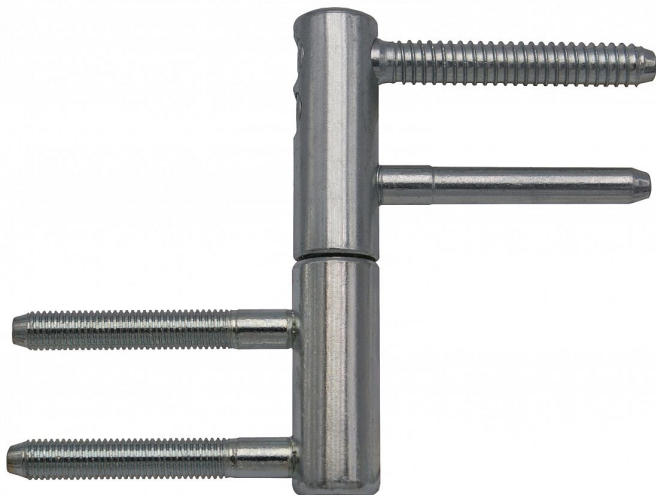

# TRIO 15 22/M7 DZ PH modrý zinek dveřní závěse 9627

» ZÁVĚSY, PANTY » DVEŘNÍ » Seřiditelné

## Popis

Průměr pantu (vnější) 15 mm

Únosnost / ks (v kg) 40.00

Typ závěsu Kompletní závěs

Typ dveří Interiérové

Orientace dveří nebo okna Pro pravé i levé dveře  
(zárubeň)

Materiál dveřního křídla Dřevo

Provedení dveří S polodrážkou

Typ zárubně Dřevěná obložka

Ukončení výrobku Bez ozdoby

Materiál výrobku (převažující) Ocel

Požární odolnost ne

Uchycení vrchního dílu K zašroubování

Uchycení spodního dílu Do upínacího elementu

Výška čepu 19,5 mm

Český výrobek Ano

|                    |            |
|--------------------|------------|
| Dodavatelské číslo | 96275530   |
| Kód produktu       | 05032-0125 |
| Balení             | 25 ks      |

Kompletní závěs řady TRIO umožňující seřízení dveřního křídla ve třech směrech. Je určen do držáku závěsu 22/7. Závěs je možno doplnit ozdobnými návleky.