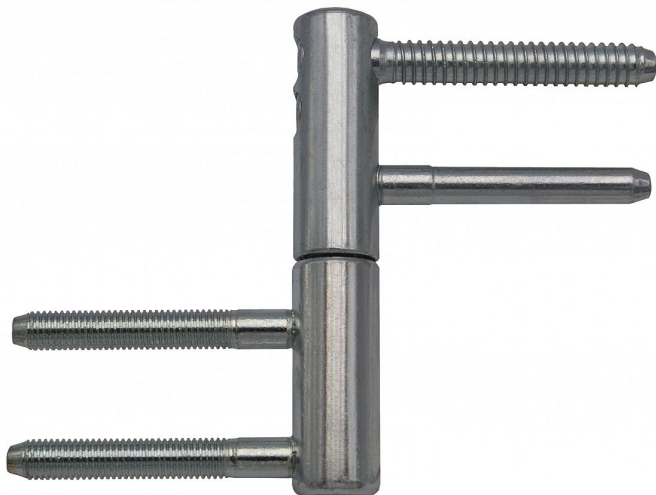

TRIO 15 22/M7 DZ PH modrý zinek dveřní závěse 9627

» ZÁVĚSY, PANTY » DVEŘNÍ » Seřiditelné

Popis

Průměr pantu (vnější) 15 mm Únosnost / ks (v kg) 40.00
Typ závěsu Kompletní závěs Typ dveří Interiérové
Orientace dveří nebo okna Pro pravé i levé dveře
(zárubeň) Materiál dveřního křídla Dřevo Provedení dveří
S polodrážkou Typ zárubně Dřevěná obložka Ukončení
výrobku Bez ozdoby Materiál výrobku (převažující) Ocel
Požární odolnost ne Uchycení vrchního dílu K
zašroubování Uchycení spodního dílu Do upínacího
elementu Výška čepu 19,5 mm Český výrobek Ano

Dodavatelské číslo	96275530
Kód produktu	05032-0125
Balení	25 Ks

Kompletní závěs řady TRIO umožňující seřízení dveřního křídla ve třech směrech. Je určen do držáku závěsu 22/7. Závěs je možno doplnit ozdobnými návleky.