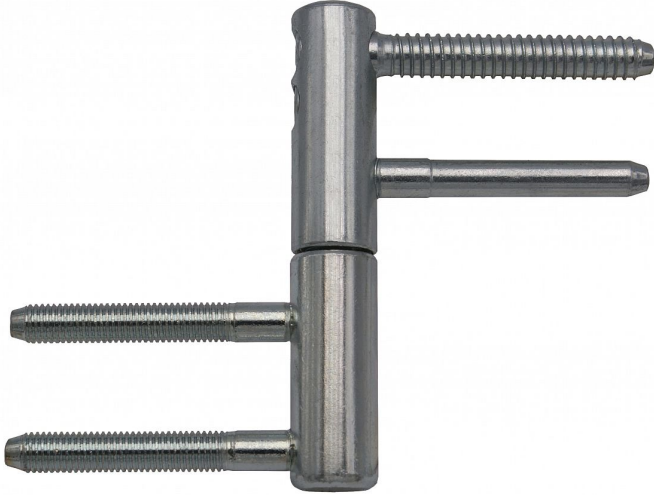

TRIO 15 22/M7 DZ PH modrý zinek dveřní závěse 9627

» ZÁVĚSY, PANTY » DVEŘNÍ » Seřiditelné

Popis

Průměr pantu (vnější) 15 mm Únosnost / ks (v kg) 40.00
Typ závěsu Kompletní závěs Typ dveří Interiérové
Orientace dveří nebo okna Pro pravé i levé dveře
(zárubeň) Materiál dveřního křídla Dřevo Provedení dveří
S polodrážkou Typ zárubně Dřevěná obložka Ukončení
výrobku Bez ozdoby Materiál výrobku (převažující) Ocel
Požární odolnost ne Uchycení vrchního dílu K
zašroubování Uchycení spodního dílu Do upínacího
elementu Výška čepu 19,5 mm Český výrobek Ano

Dodavatelské číslo	96275530
Kód produktu	05032-0125
Balení	25 Ks

Kompletní závěs řady TRIO umožňující seřízení dveřního křídla ve třech směrech. Je určen do držáku závěsu 22/7. Závěs je možno doplnit ozdobnými návleky.