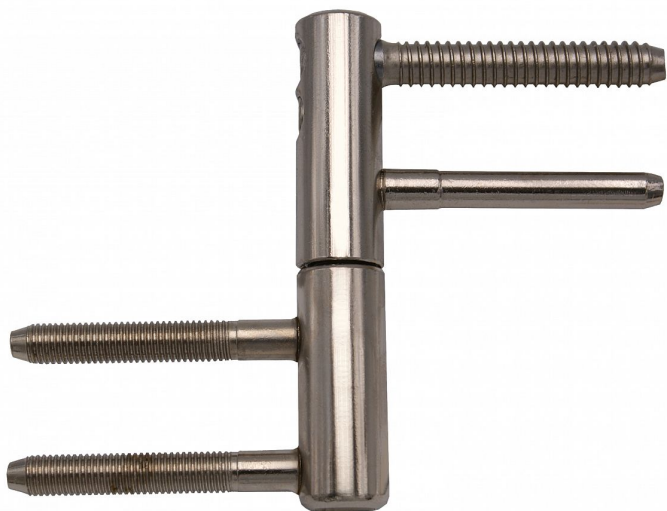

TRIO 15 22/M7 DZ PH nikel dveřní závěs 9627

» ZÁVĚSY, PANTY » DVEŘNÍ » Seřiditelné

Popis

Průměr pantu (vnější) 15 mm

Únosnost / ks (v kg) 40.00

Typ závěsu Kompletní závěs

Typ dveří Interiérové

Orientace dveří nebo okna Pro pravé i levé dveře (zárubeň)

Materiál dveřního křídla Dřevo

Provedení dveří S polodrážkou

Typ zárubně Dřevěná obložka

Ukončení výrobku Bez ozdoby

Materiál výrobku (převažující) Ocel

Požární odolnost ne

Uchycení vrchního dílu K zašroubování

Uchycení spodního dílu Do upínacího elementu

Výška čepu 19,5 mm

Český výrobek Ano

Dodavatelské číslo 96270700

Kód produktu 05032-0130

Balení 25 ks

Kompletní závěs řady TRIO umožňující seřízení dveřního křídla ve třech směrech. Je určen do držáku závěsu 22/7. Závěs je možno doplnit ozdobnými návleky.

Dostupnost na hlavním skladě: skladem u dodavatele

Parametry

Barva Chrom/nikel