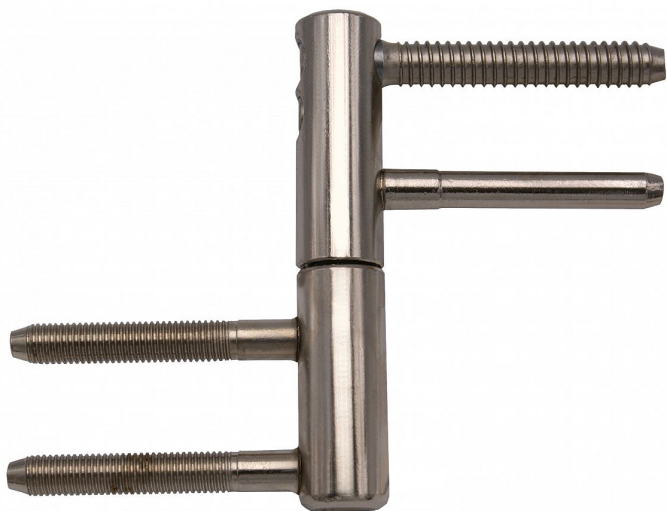

TRIO 15 22/M7 DZ PH nikl dveřní závěs 9627

» ZÁVĚSY, PANTY » DVEŘNÍ » Seřiditelné

Popis

Průměr pantu (vnější) 15 mm

Únosnost / ks (v kg) 40.00

Typ závěsu Kompletní závěs

Typ dveří Interiérové

Orientace dveří nebo okna Pro pravé i levé dveře (zárubeň)

Materiál dveřního křídla Dřevo

Provedení dveří S polodrážkou

Typ zárubně Dřevěná obložka

Ukončení výrobku Bez ozdoby

Materiál výrobku (převažující) Ocel

Požární odolnost ne

Uchycení vrchního dílu K zašroubování

Uchycení spodního dílu Do upínacího elementu

Výška čepu 19,5 mm

Český výrobek Ano

Dodavatelské číslo

96270700

Kód produktu

05032-0130

Balení

25 ks

Kompletní závěs řady TRIO umožňující seřízení dveřního křídla ve třech směrech. Je určen do držáku závěsu 22/7. Závěs je možno doplnit ozdobnými návleky.

Dostupnost na hlavním skladě:

skladem u dodavatele