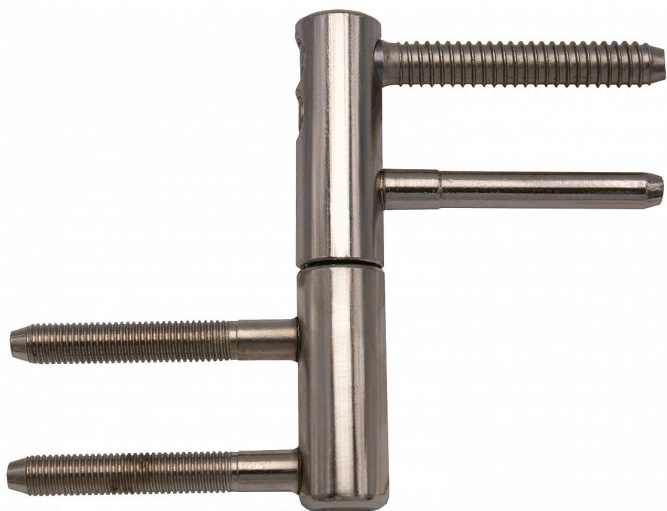

# TRIO 15 22/M7 DZ PH nikel dveřní závěs 9627

» ZÁVĚSY, PANTY » DVEŘNÍ » Seřiditelné

## Popis

Průměr pantu (vnější) 15 mm Únosnost / ks (v kg) 40.00  
Typ závěsu Kompletní závěs Typ dveří Interiérové  
Orientace dveří nebo okna Pro pravé i levé dveře  
(zárubeň) Materiál dveřního křídla Dřevo Provedení dveří  
S polodrážkou Typ zárubně Dřevěná obložka Ukončení  
výrobku Bez ozdoby Materiál výrobku (převažující) Ocel  
Požární odolnost ne Uchycení vrchního dílu K  
zašroubování Uchycení spodního dílu Do upínacího  
elementu Výška čepu 19,5 mm Český výrobek Ano

Dodavatelské číslo	96270700
Kód produktu	05032-0130
Balení	25 Ks

Kompletní závěs řady TRIO umožňující seřízení dveřního křídla ve třech směrech. Je určen do držáku závěsu 22/7. Závěs je možno doplnit ozdobnými návleky.