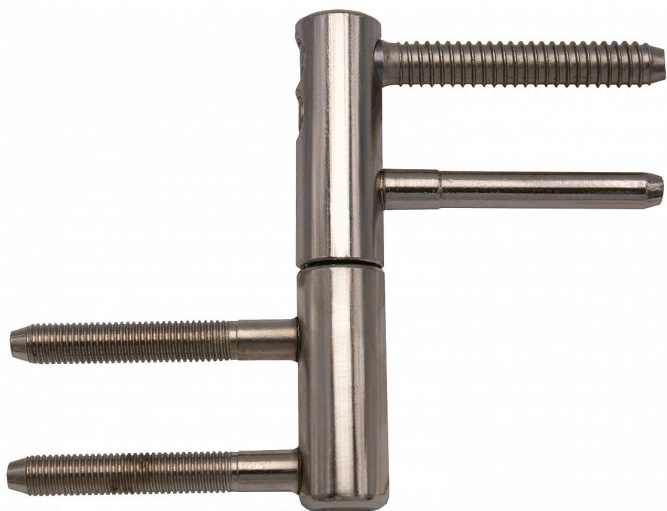

TRIO 15 22/M7 DZ PH nikel dveřní závěs 9627

» ZÁVĚSY, PANTY » DVEŘNÍ » Seřiditelné

Popis

Průměr pantu (vnější) 15 mm Únosnost / ks (v kg) 40.00
Typ závěsu Kompletní závěs Typ dveří Interiérové
Orientace dveří nebo okna Pro pravé i levé dveře
(zárubeň) Materiál dveřního křídla Dřevo Provedení dveří
S polodrážkou Typ zárubně Dřevěná obložka Ukončení
výrobku Bez ozdoby Materiál výrobku (převažující) Ocel
Požární odolnost ne Uchycení vrchního dílu K
zašroubování Uchycení spodního dílu Do upínacího
elementu Výška čepu 19,5 mm Český výrobek Ano

Dodavatelské číslo	96270700
Kód produktu	05032-0130
Balení	25 Ks

Kompletní závěs řady TRIO umožňující seřízení dveřního křídla ve třech směrech. Je určen do držáku závěsu 22/7. Závěs je možno doplnit ozdobnými návleky.

Dostupnost sklad SEZAM : u dodavatele
Dostupné sklad dodavatele: sklad dodavatele

Parametry

Barva	Chrom/nikel
-------	-------------