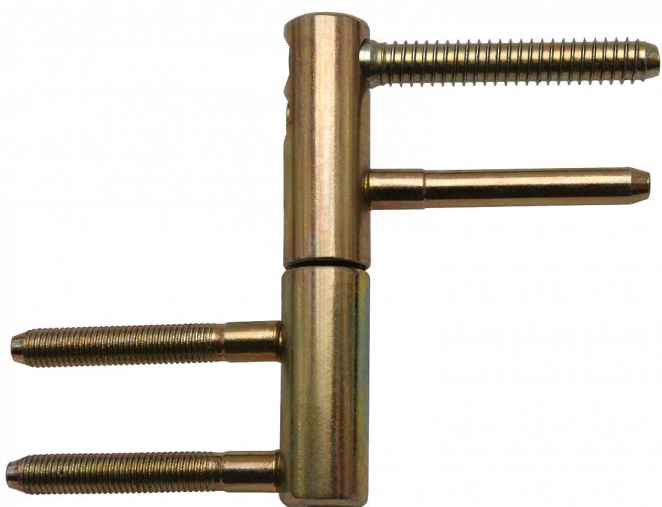

# TRIO 15 22/M7 DZ PH žlutý zinek dveřní závěs 9627

» ZÁVĚSY, PANTY » DVEŘNÍ » Seřiditelné

Dodavatelské číslo	96275510
EAN	8590867019540
Kód produktu	05032-0135
Balení	25 Ks

Kompletní závěs řady TRIO umožňující seřízení dveřního křídla ve třech směrech. Je určen do držáku závěsu 22/7. Závěs je možno doplnit ozdobnými návleky.

## Popis

Průměr pantu (vnější) 15 mm Únosnost / ks (v kg) 40.00  
Typ závěsu Kompletní závěs Typ dveří Interiérové  
Orientace dveří nebo okna Pro pravé i levé dveře  
(zárubeň) Materiál dveřního křídla Dřevo Provedení dveří  
S polodrážkou Typ zárubně Dřevěná obložka Ukončení  
výrobku Bez ozdoby Materiál výrobku (převažující) Ocel  
Požární odolnost ne Uchycení vrchního dílu K  
zašroubování Uchycení spodního dílu Do upínacího  
elementu Výška čepu 19,5 mm Český výrobek Ano