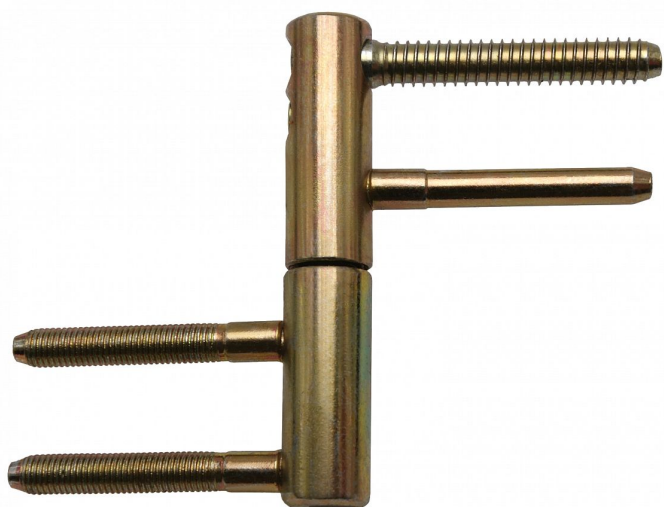

TRIO 15 22/M7 DZ PH žlutý zinek dveřní závěs 9627

» ZÁVĚSY, PANTY » DVEŘNÍ » Seřiditelné

Dodavatelské číslo	96275510
EAN	8590867019540
Kód produktu	05032-0135
Balení	25 ks

Kompletní závěs řady TRIO umožňující seřízení dveřního křídla ve třech směrech. Je určen do držáku závěsu 22/7. Závěs je možno doplnit ozdobnými návleky.

Dostupnost na hlavním skladě: skladem u dodavatele

Popis

Průměr pantu (vnější) 15 mm

Únosnost / ks (v kg) 40.00

Typ závěsu Kompletní závěs

Typ dveří Interiérové

Orientace dveří nebo okna Pro pravé i levé dveře (zárubeň)

Materiál dveřního křídla Dřevo

Provedení dveří S polodrážkou

Typ zárubně Dřevěná obložka

Ukončení výrobku Bez ozdoby

Materiál výrobku (převažující) Ocel

Požární odolnost ne

Uchycení vrchního dílu K zašroubování

Uchycení spodního dílu Do upínacího elementu

Výška čepu 19,5 mm

Český výrobek Ano