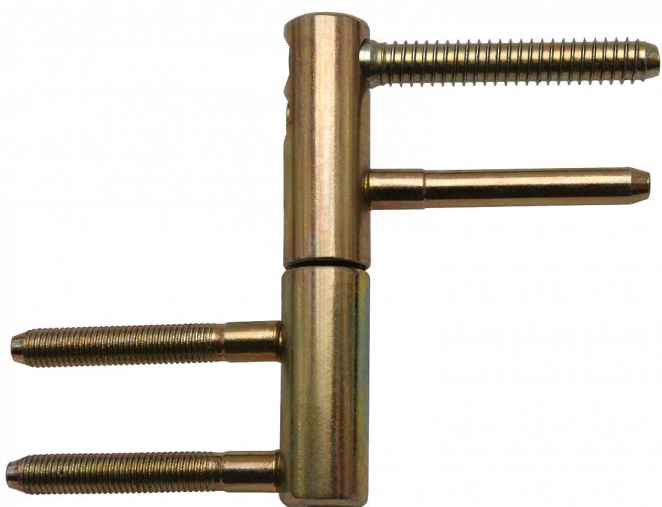

TRIO 15 22/M7 DZ PH žlutý zinek dveřní závěs 9627

» ZÁVĚSY, PANTY » DVEŘNÍ » Seřiditelné

Dodavatelské číslo	96275510
EAN	8590867019540
Kód produktu	05032-0135
Balení	25 Ks

Kompletní závěs řady TRIO umožňující seřízení dveřního křídla ve třech směrech. Je určen do držáku závěsu 22/7. Závěs je možno doplnit ozdobnými návleky.

Dostupnost sklad SEZAM : u dodavatele
Dostupné sklad dodavatele: sklad dodavatele

Popis

Průměr pantu (vnější) 15 mm Únosnost / ks (v kg) 40.00
Typ závěsu Kompletní závěs Typ dveří Interiérové
Orientace dveří nebo okna Pro pravé i levé dveře
(zárubeň) Materiál dveřního křídla Dřevo Provedení dveří
S polodrážkou Typ zárubně Dřevěná obložka Ukončení
výrobku Bez ozdoby Materiál výrobku (převažující) Ocel
Požární odolnost ne Uchycení vrchního dílu K
zašroubování Uchycení spodního dílu Do upínacího
elementu Výška čepu 19,5 mm Český výrobek Ano