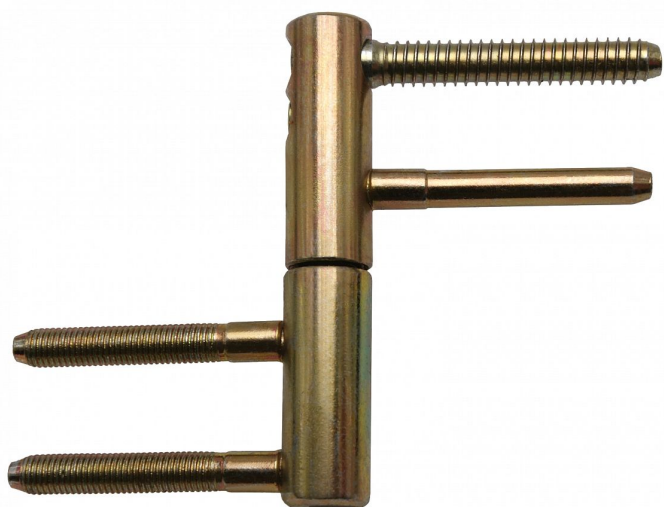

# TRIO 15 22/M7 DZ PH žlutý zinek dveřní závěs 9627

» ZÁVĚSY, PANTY » DVEŘNÍ » Seřiditelné

Dodavatelské číslo	96275510
EAN	8590867019540
Kód produktu	05032-0135
Balení	25 ks

Kompletní závěs řady TRIO umožňující seřízení dveřního křídla ve třech směrech. Je určen do držáku závěsu 22/7. Závěs je možno doplnit ozdobnými návleky.

## Popis

Průměr pantu (vnější) 15 mm

Únosnost / ks (v kg) 40.00

Typ závěsu Kompletní závěs

Typ dveří Interiérové

Orientace dveří nebo okna Pro pravé i levé dveře (zárubeň)

Materiál dveřního křídla Dřevo

Provedení dveří S polodrážkou

Typ zárubně Dřevěná obložka

Ukončení výrobku Bez ozdoby

Materiál výrobku (převažující) Ocel

Požární odolnost ne

Uchycení vrchního dílu K zašroubování

Uchycení spodního dílu Do upínacího elementu

Výška čepu 19,5 mm