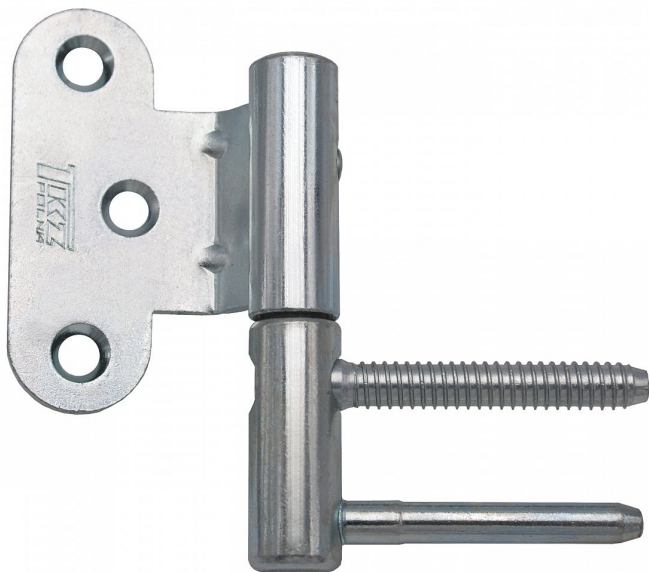

TRIO 15 BP L PH modrý zinek 96570530

» ZÁVĚSY, PANTY » DVEŘNÍ » Seřiditelné

Dodavatelské číslo	96570530
Kód produktu	05032-0505
Balení	20 Ks

Dveřní závěs řady TRIO, seřiditelný ve 3 směrech. Spodní díl je určen pro zašroubování do zárubně, vrchní díl je určen pro bezpolodrážkové dveře. Závěs lze doplnit ozdobným plastovým či kovovým návlekm. Součástí balení jsou dvě plastové nasouvací podložky 0,6 mm k "doseřízení vůle". (další možno přiojednat - viz níže)

Dostupnost sklad SEZAM :	u dodavatele
Dostupné sklad dodavatele:	sklad dodavatele

Popis

Průměr pantu (vnější) 15 mm Únosnost / ks (v kg) 35.00

Typ závěsu Kompletní závěs Typ dveří Interiérové

Materiál dveřního křídla Dřevo Provedení dveří Bez polodrážky Typ zárubně Dřevo masiv Ukončení výrobku

Bez ozdoby Materiál výrobku (převažující) Ocel Požární odolnost ne Uchycení vrchního dílu K přišroubování

Uchycení spodního dílu K zašroubování Průměr závitu svorníku(ů) Speciální závit do dřeva ø 8 Délka svorníku(ů) 49 mm Výška čepu 19,5 mm K

přišroub.doporučujeme Vrutky ø 4 mm minimální délky 40 mm Český výrobek Ano Výrobek obsahuje 1 závěs (pant) , 2 plastové podložky