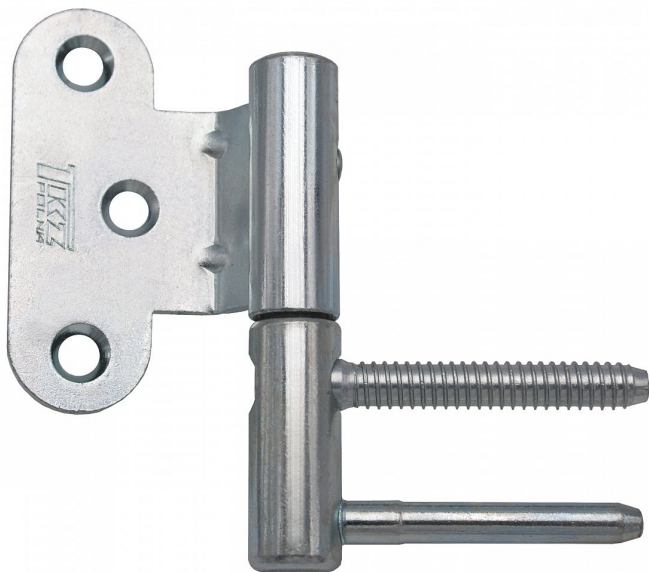

# TRIO 15 BP L PH modrý zinek 96570530

» ZÁVĚSY, PANTY » DVEŘNÍ » Seřiditelné

Dodavatelské číslo	96570530
Kód produktu	05032-0505
Balení	20 Ks

Dveřní závěs řady TRIO, seřiditelný ve 3 směrech. Spodní díl je určen pro zašroubování do zárubně, vrchní díl je určen pro bezpolodrážkové dveře. Závěs lze doplnit ozdobným plastovým či kovovým návlekm. Součástí balení jsou dvě plastové nasouvací podložky 0,6 mm k "doseřízení vŕle". (další možno přiojednat - viz níže)

## Popis

Průměr pantu (vnější) 15 mm Únosnost / ks (v kg) 35.00

Typ závěsu Kompletní závěs Typ dveří Interiérové

Materiál dveřního křídla Dřevo Provedení dveří Bez polodrážky Typ zárubně Dřevo masiv Ukončení výrobku

Bez ozdoby Materiál výrobku (převažující) Ocel Požární odolnost ne Uchycení vrchního dílu K přišroubování

Uchycení spodního dílu K zašroubování Průměr závitu svorníku(ů) Speciální závit do dřeva  $\varnothing$  8 Délka svorníku(ů) 49 mm Výška čepu 19,5 mm K

přišroub.doporučujeme Vrutý  $\varnothing$  4 mm minimální délky 40 mm Český výrobek Ano Výrobek obsahuje 1 závěs (pant) , 2 plastové podložky