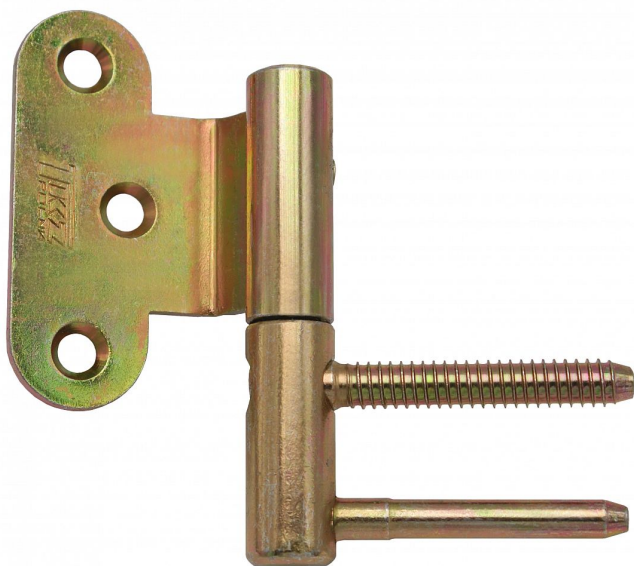

TRIO 15 BP L PH žlutý zinek 96570510

» ZÁVĚSY, PANTY » DVEŘNÍ » Seřiditelné

Dodavatelské číslo	96570510
Kód produktu	05032-0506
Balení	20 Ks

Dveřní závěs řady TRIO, seřiditelný ve 3 směrech. Spodní díl je určen pro zašroubování do zárubně, vrchní díl je určen pro bezpolodrážkové dveře. Závěs lze doplnit ozdobným plastovým či kovovým návlekm. Součástí balení jsou dvě plastové nasouvací podložky 0,6 mm k "doseřízení vůle". (další možno přiojednat - viz níže)

Dostupnost sklad SEZAM :	u dodavatele
Dostupné sklad dodavatele:	sklad dodavatele

Popis

Průměr pantu (vnější) 15 mm Únosnost / ks (v kg) 35.00
Typ závěsu Kompletní závěs Typ dveří Interiérové
Materiál dveřního křídla Dřevo Provedení dveří Bez
polodrážky Typ zárubně Dřevo masiv Ukončení výrobku
Bez ozdoby Materiál výrobku (převažující) Ocel Požární
odolnost ne Uchycení vrchního dílu K přišroubování
Uchycení spodního dílu K zašroubování Průměr závitu
svorníku(ů) Speciální závít do dřeva \varnothing 8 Délka
svorníku(ů) 49 mm Výška čepu 19,5 mm K
přišroub.doporučujeme Vrutý \varnothing 4 mm minimální délky
40 mm Český výrobek Ano Výrobek obsahuje 1 závěs
(pant) , 2 plastové podložky