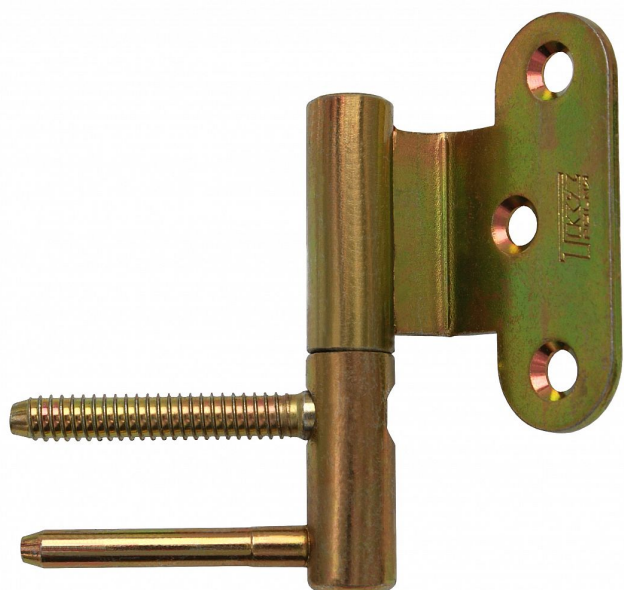

TRIO 15 BP P PH žlutý zinek 96565510

» ZÁVĚSY, PANTY » DVEŘNÍ » Seřiditelné

Popis

Průměr pantu (vnější) 15 mm

Únosnost / ks (v kg) 35.00

Typ závěsu Kompletní závěs

Typ dveří Interiérové

Materiál dveřního křídla Dřevo

Provedení dveří Bez polodrážky

Typ zárubně Dřevo masiv

Ukončení výrobku Bez ozdoby

Materiál výrobku (převažující) Ocel

Požární odolnost ne

Uchycení vrchního dílu K přišroubování

Uchycení spodního dílu K zašroubování

Průměr závitu svorníku(ů) Speciální závit do dřeva \varnothing 8

Délka svorníku(ů) 49 mm

Výška čepu 19,5 mm

K přišroub.doporučujeme Vruty \varnothing 4 mm minimální délky 40 mm

Český výrobek Ano

Výrobek obsahuje 1 závěs (pant) , 2 plastové podložky

Dodavatelské číslo	96565510
EAN	8590867022274
Kód produktu	05032-0511
Balení	20 ks

Dveřní závěs řady TRIO, seřiditelný ve 3 směrech. Spodní díl je určen pro zašroubování do zárubně, vrchní díl je určen pro bezpolodrážkové dveře. Závěs lze doplnit ozdobným plastovým či kovovým návlekm. Součástí balení jsou dvě plastové nasouvací podložky 0,6 mm k "doseřízení vůle". (další možno přioobjednat - viz níže)