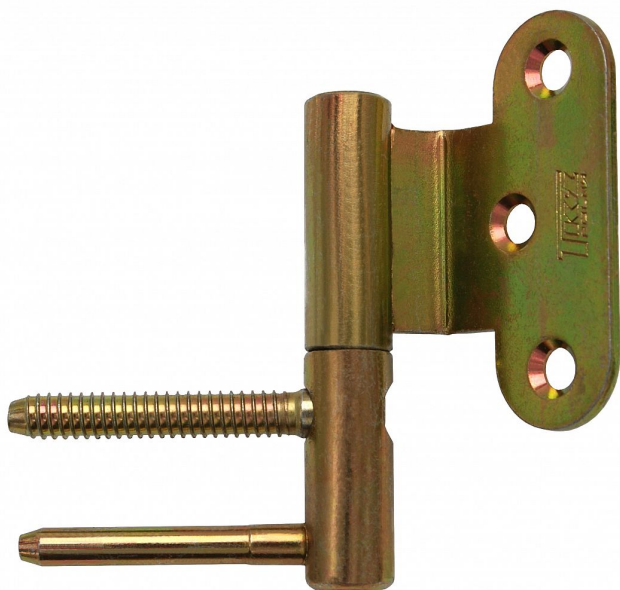

TRIO 15 BP P PH žlutý zinek 96565510

» ZÁVĚSY, PANTY » DVEŘNÍ » Seřiditelné

Popis

Průměr pantu (vnější) 15 mm Únosnost / ks (v kg) 35.00

Typ závěsu Kompletní závěs Typ dveří Interiérové

Materiál dveřního křídla Dřevo Provedení dveří Bez

polodrážky Typ zárubně Dřevo masiv Ukončení výrobku

Bez ozdoby Materiál výrobku (převažující) Ocel Požární

odolnost ne Uchycení vrchního dílu K přišroubování

Uchycení spodního dílu K zašroubování Průměr závitu

svorníku(ů) Speciální závit do dřeva \varnothing 8 Délka

svorníku(ů) 49 mm Výška čepu 19,5 mm K

přišroub.doporučujeme Vrutky \varnothing 4 mm minimální délky

40 mm Český výrobek Ano Výrobek obsahuje 1 závěs

(pant) , 2 plastové podložky

Dodavatelské číslo 96565510

EAN 8590867022274

Kód produktu 05032-0511

Balení 20 Ks

Dveřní závěs řady TRIO, seřiditelný ve 3 směrech. Spodní díl je určen pro zašroubování do zárubně, vrchní díl je určen pro bezpolodrážkové dveře. Závěs lze doplnit ozdobným plastovým či kovovým návlekm. Součástí balení jsou dvě plastové nasouvací podložky 0,6 mm k "doseřízení vŕle". (další možno přioobjednat - viz níže)