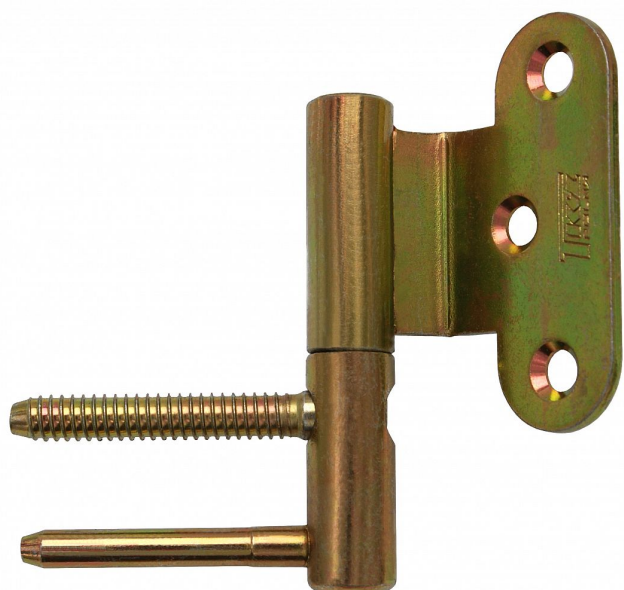

TRIO 15 BP P PH žlutý zinek 96565510

» ZÁVĚSY, PANTY » DVEŘNÍ » Seřiditelné

Popis

Průměr pantu (vnější) 15 mm Únosnost / ks (v kg) 35.00

Typ závěsu Kompletní závěs Typ dveří Interiérové

Materiál dveřního křídla Dřevo Provedení dveří Bez
polodrážky Typ zárubně Dřevo masiv Ukončení výrobku

Bez ozdoby Materiál výrobku (převažující) Ocel Požární

odolnost ne Uchycení vrchního dílu K přišroubování

Uchycení spodního dílu K zašroubování Průměr závitu

svorníku(ů) Speciální závit do dřeva \varnothing 8 Délka

svorníku(ů) 49 mm Výška čepu 19,5 mm K

přišroub.doporučujeme Vrutky \varnothing 4 mm minimální délky

40 mm Český výrobek Ano Výrobek obsahuje 1 závěs

(pant) , 2 plastové podložky

Dodavatelské číslo	96565510
EAN	8590867022274
Kód produktu	05032-0511
Balení	20 Ks

Dveřní závěs řady TRIO, seřiditelný ve 3 směrech. Spodní díl je určen pro zašroubování do zárubně, vrchní díl je určen pro bezpolodrážkové dveře. Závěs lze doplnit ozdobným plastovým či kovovým návlekm. Součástí balení jsou dvě plastové nasouvací podložky 0,6 mm k "doseřízení vŕle". (další možno přioobjednat - viz níže)