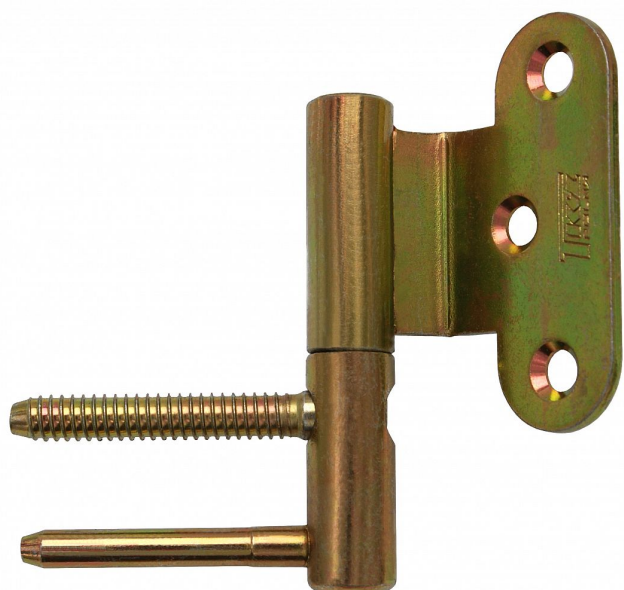

TRIO 15 BP P PH žlutý zinek 96565510

» ZÁVĚSY, PANTY » DVEŘNÍ » Seřiditelné

Popis

Průměr pantu (vnější) 15 mm Únosnost / ks (v kg) 35.00

Typ závěsu Kompletní závěs Typ dveří Interiérové

Materiál dveřního křídla Dřevo Provedení dveří Bez

polodrážky Typ zárubně Dřevo masiv Ukončení výrobku

Bez ozdoby Materiál výrobku (převažující) Ocel Požární

odolnost ne Uchycení vrchního dílu K přišroubování

Uchycení spodního dílu K zašroubování Průměr závitu

svorníku(ů) Speciální závit do dřeva \varnothing 8 Délka

svorníku(ů) 49 mm Výška čepu 19,5 mm K

přišroub.doporučujeme Vrutky \varnothing 4 mm minimální délky

40 mm Český výrobek Ano Výrobek obsahuje 1 závěs

(pant) , 2 plastové podložky

Dodavatelské číslo	96565510
EAN	8590867022274
Kód produktu	05032-0511
Balení	20 Ks

Dveřní závěs řady TRIO, seřiditelný ve 3 směrech. Spodní díl je určen pro zašroubování do zárubně, vrchní díl je určen pro bezpolodrážkové dveře. Závěs lze doplnit ozdobným plastovým či kovovým návlekm. Součástí balení jsou dvě plastové nasouvací podložky 0,6 mm k "doseřízení vůle". (další možno přioobjednat - viz níže)