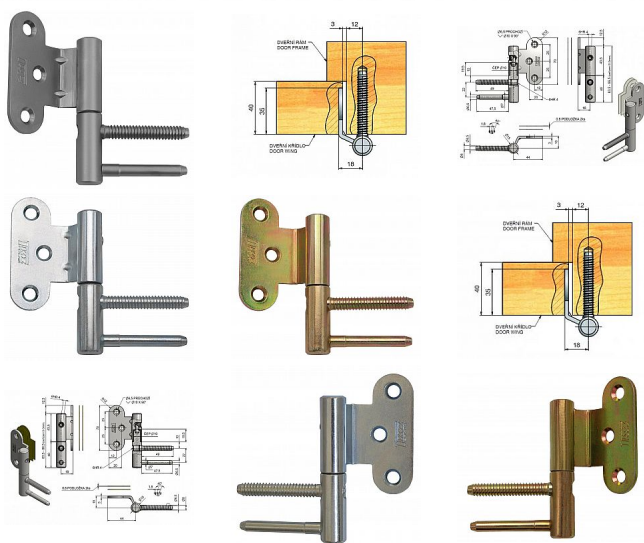

TRIO 15 BP PH dveřní závěs

» ZÁVĚSY, PANTY » DVEŘNÍ » Seřiditelné

Kód produktu

MP05032-0505

Balení

20 Ks

Dveřní závěs řady TRIO, seřiditelný ve 3 směrech. Spodní díl je určen pro zašroubování do zárubně, vrchní díl je určen pro bezpolodrážkové dveře. Závěs lze doplnit ozdobným plastovým či kovovým návlekm. Součástí balení jsou dvě plastové nasouvací podložky 0,6 mm k "doseřízení vůle". (další možno přioobjednat - viz níže)

Dostupnost sklad SEZAM :

u dodavatele

Dostupné sklad dodavatele:

momentálně nedostupné

TRIO 15 BP PH dveřní závěs

» ZÁVĚSY, PANTY » DVEŘNÍ » Seřiditelné

Popis

Průměr pantu (vnější) 15 mm Únosnost / ks (v kg) 35.00
Typ závěsu Kompletní závěs Typ dveří Interiérové
Materiál dveřního křídla Dřevo Provedení dveří Bez
polodrážky Typ zárubně Dřevo masiv Ukončení výrobku
Bez ozdoby Materiál výrobku (převažující) Ocel Požární
odolnost ne Uchycení vrchního dílu K přišroubování
Uchycení spodního dílu K zašroubování Průměr závitu
svorníku(ů) Speciální závit do dřeva \varnothing 8 Délka
svorníku(ů) 49 mm Výška čepu 19,5 mm K
přišroub.doporučujeme Vrutky \varnothing 4 mm minimální délky
40 mm Český výrobek Ano Výrobek obsahuje 1 závěs
(pant) , 2 plastové podložky