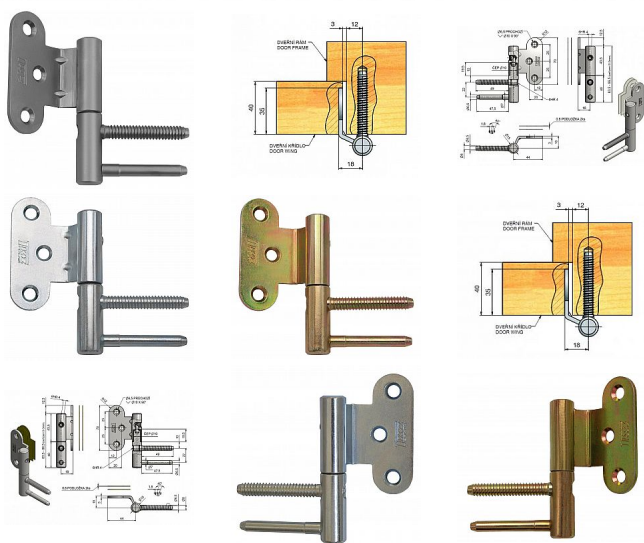

# TRIO 15 BP PH dveřní závěs

» ZÁVĚSY, PANTY » DVEŘNÍ » Seřiditelné

Kód produktu

MP05032-0505

Balení

20 Ks

Dveřní závěs řady TRIO, seřiditelný ve 3 směrech. Spodní díl je určen pro zašroubování do zárubně, vrchní díl je určen pro bezpolodrážkové dveře. Závěs lze doplnit ozdobným plastovým či kovovým návlekm. Součástí balení jsou dvě plastové nasouvací podložky 0,6 mm k "doseřízení vůle". (další možno přio objednat - viz níže)

# TRIO 15 BP PH dveřní závěs

» ZÁVĚSY, PANTY » DVEŘNÍ » Seřiditelné

## Popis

Průměr pantu (vnější) 15 mm Únosnost / ks (v kg) 35.00  
Typ závěsu Kompletní závěs Typ dveří Interiérové  
Materiál dveřního křídla Dřevo Provedení dveří Bez  
polodrážky Typ zárubně Dřevo masiv Ukončení výrobku  
Bez ozdoby Materiál výrobku (převažující) Ocel Požární  
odolnost ne Uchycení vrchního dílu K přišroubování  
Uchycení spodního dílu K zašroubování Průměr závitu  
svorníku(ů) Speciální závit do dřeva  $\varnothing$  8 Délka  
svorníku(ů) 49 mm Výška čepu 19,5 mm K  
přišroub.doporučujeme Vrutky  $\varnothing$  4 mm minimální délky  
40 mm Český výrobek Ano Výrobek obsahuje 1 závěs  
(pant) , 2 plastové podložky