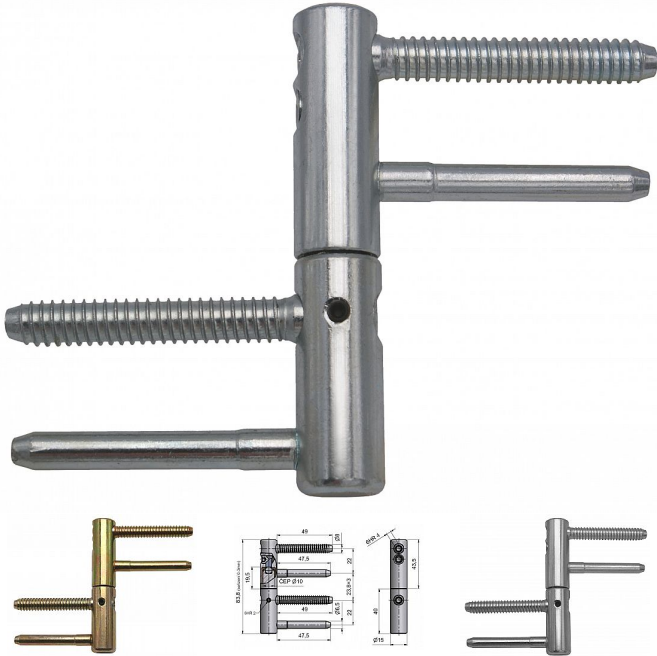

# TRIO 15 BZ dveřní závěs seřizovací 9686 se zajištěním

» ZÁVĚSY, PANTY » DVEŘNÍ » Seřiditelné

Kód produktu

MP05032-0035

Balení

0 ks

Kompletní závěs řady TRIO umožňující seřízení dveřního křídla ve třech směrech. Je opatřen bezpečnostním zajištěním proti vyšroubování. Je možno jej doplnit ozdobným návlekmem.

## Popis

Průměr pantu (vnější) 15 mm

Únosnost / ks (v kg) 40.00

Typ závěsu Kompletní závěs

Typ dveří Interiérové

Orientace dveří nebo okna Pro pravé i levé dveře (zárubeň)

Materiál dveřního křídla Dřevo

Provedení dveří S polodrážkou

Typ zárubně Dřevo masiv

Ukončení výrobku Bez ozdoby

Požární odolnost ne

Uchycení závěsu K zašroubování

Průměr závitu svorníku(ů) Speciální závit do dřeva  $\varnothing$  8

Délka svorníku(ů) 49 mm

Výška čepu 19,5 mm