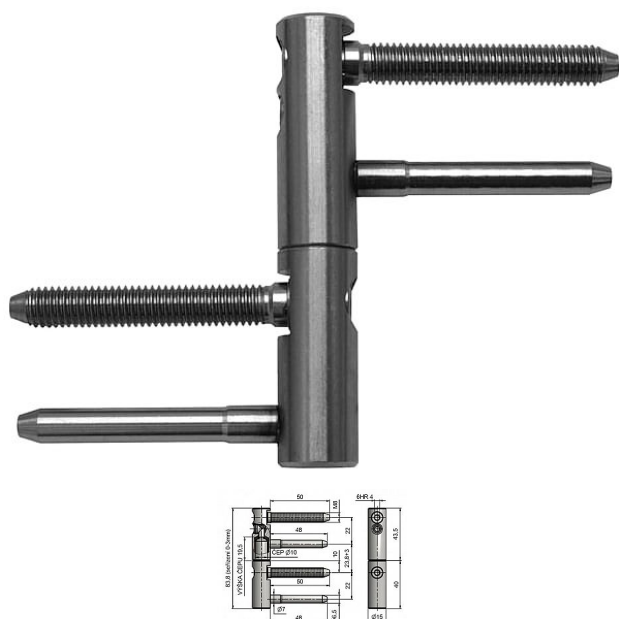

TRIO 15 DZ M8 NEREZ 5504

» ZÁVĚSY, PANTY » DVEŘNÍ » Seřiditelné

Popis

Katalogové číslo 5504 Průměr pantu (vnější) 15 mm
Únosnost / ks (v kg) 40.00 Typ závěsu Kompletní závěs
Typ dveří Interiérové , Objektové Orientace dveří nebo okna Pro pravé i levé dveře (zárubeň) Materiál dveřního křídla Dřevo , Kov Provedení dveří S polodrážkou Typ zárubně Dřevo masiv , Kov Ukončení výrobku Bez ozdoby Materiál výrobku (převažující) Nerez Požární odolnost ano (vhodný pro protipožární zkoušky) Uchytení závěsu K přišroubování Průměr závitu svorníku(ů) M8 Délka svorníku(ů) 50 mm Výška čepu 19,5 mm Český výrobek Ano

Dodavatelské číslo	55040000
Kód produktu	05032-0060
Balení	25 Ks

Kompletní závěs řady TRIO seřiditelný ve třech směrech, určen pro náročné interiéry i exteriéry s vysokými nároky na trvanlivost a odolnost vůči korozi.

Závěs je vhodný pro protipožární zkoušky. Upozornění: Protipožární závěsy je nutno odzkoušet v celém kompletu s dveřmi a zárubní!

Dostupnost sklad SEZAM : u dodavatele
Dostupné sklad dodavatele: sklad dodavatele

Parametry

Barva	Nerez mat, F9 imitace nerez
-------	-----------------------------