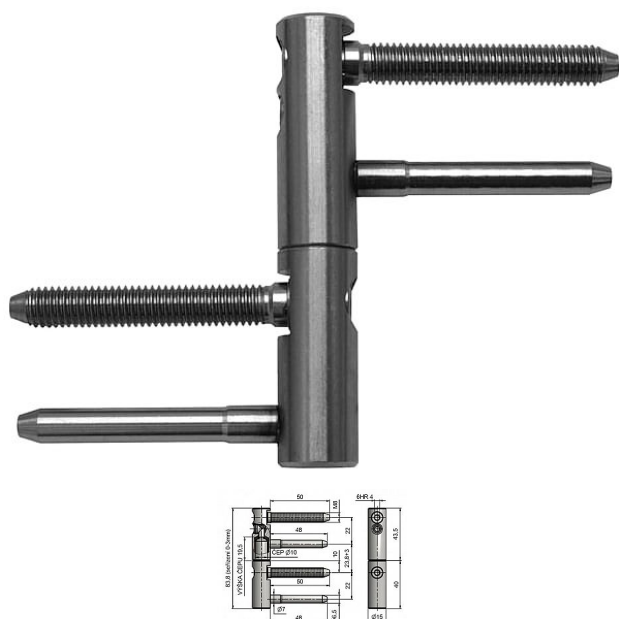

TRIO 15 DZ M8 NEREZ 5504

» ZÁVĚSY, PANTY » DVEŘNÍ » Seřiditelné

Popis

Katalogové číslo 5504 Průměr pantu (vnější) 15 mm
Únosnost / ks (v kg) 40.00 Typ závěsu Kompletní závěs
Typ dveří Interiérové , Objektové Orientace dveří nebo okna Pro pravé i levé dveře (zárubeň) Materiál dveřního křídla Dřevo , Kov Provedení dveří S polodrážkou Typ zárubně Dřevo masiv , Kov Ukončení výrobku Bez ozdoby Materiál výrobku (převažující) Nerez Požární odolnost ano (vhodný pro protipožární zkoušky)
Uchycení závěsu K přišroubování Průměr závitu svorníku(ů) M8 Délka svorníku(ů) 50 mm Výška čepu 19,5 mm Český výrobek Ano

| | |
|--------------------|------------|
| Dodavatelské číslo | 55040000 |
| Kód produktu | 05032-0060 |
| Balení | 25 Ks |

Kompletní závěs řady TRIO seřiditelný ve třech směrech, určen pro náročné interiéry i exteriéry s vysokými nároky na trvanlivost a odolnost vůči korozi.

Závěs je vhodný pro protipožární zkoušky. Upozornění: Protipožární závěsy je nutno odzkoušet v celém kompletu s dveřmi a zárubní!

Dostupnost sklad SEZAM : u dodavatele
Dostupné sklad dodavatele: sklad dodavatele

Parametry

| | |
|-------|-----------------------------|
| Barva | Nerez mat, F9 imitace nerez |
|-------|-----------------------------|