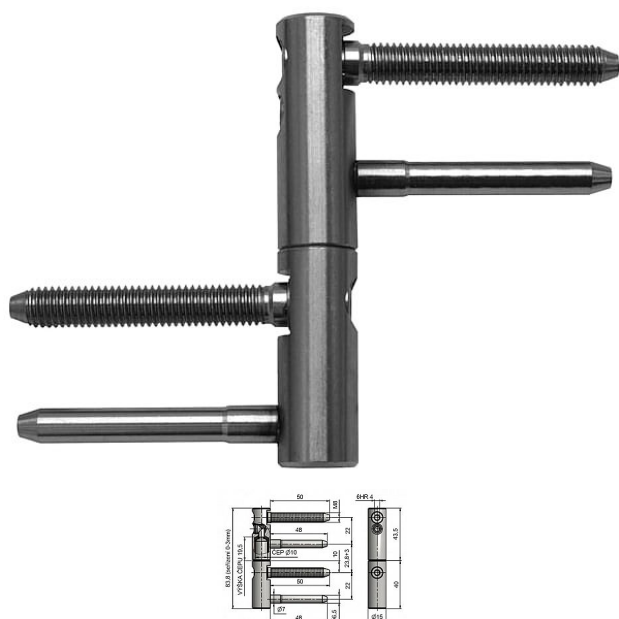

TRIO 15 DZ M8 NEREZ 5504

» ZÁVĚSY, PANTY » DVEŘNÍ » Seřiditelné

Popis

Katalogové číslo 5504

Průměr pantu (vnější) 15 mm

Únosnost / ks (v kg) 40.00

Typ závěsu Kompletní závěs

Typ dveří Interiérové , Objektové

Orientace dveří nebo okna Pro pravé i levé dveře (zárubeň)

Materiál dveřního křídla Dřevo , Kov

Provedení dveří S polodrážkou

Typ zárubně Dřevo masiv , Kov

Ukončení výrobku Bez ozdoby

Materiál výrobku (převažující) Nerez

Požární odolnost ano (vhodný pro protipožární zkoušky)

Uchytení závěsu K přišroubování

Průměr závitu svorníku(ů) M8

Délka svorníku(ů) 50 mm

Výška čepu 19,5 mm

Český výrobek Ano

Dodavatelské číslo	55040000
Kód produktu	05032-0060
Balení	25 ks

Kompletní závěs řady TRIO seřiditelný ve třech směrech, určen pro náročné interiéry i exteriéry s vysokými nároky na trvanlivost a odolnost vůči korozi.

Závěs je vhodný pro protipožární zkoušky. Upozornění: Protipožární závěsy je nutno odzkoušet v celém kompletu s dveřmi a zárubní!