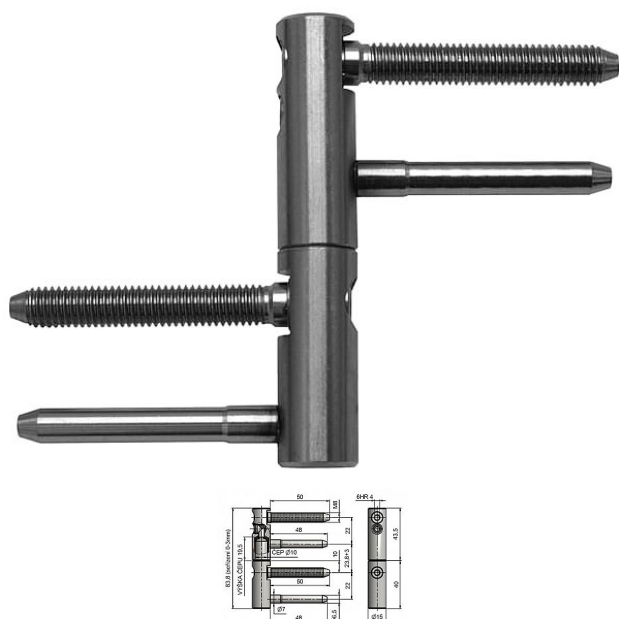

TRIO 15 DZ M8 NEREZ 5504

» ZÁVĚSY, PANTY » DVEŘNÍ » Seřiditelné

Popis

Katalogové číslo 5504

Průměr pantu (vnější) 15 mm

Únosnost / ks (v kg) 40.00

Typ závěsu Kompletní závěs

Typ dveří Interiérové , Objektové

Orientace dveří nebo okna Pro pravé i levé dveře (zárubeň)

Materiál dveřního křídla Dřevo , Kov

Provedení dveří S polodrážkou

Typ zárubně Dřevo masiv , Kov

Ukončení výrobku Bez ozdoby

Materiál výrobku (převažující) Nerez

Požární odolnost ano (vhodný pro protipožární zkoušky)

Uchytení závěsu K přišroubování

Průměr závitu svorníku(ů) M8

Délka svorníku(ů) 50 mm

Výška čepu 19,5 mm

Český výrobek Ano

Dodavatelské číslo

55040000

Kód produktu

05032-0060

Balení

25 ks

Kompletní závěs řady TRIO seřiditelný ve třech směrech, určen pro náročné interiéry i exteriéry s vysokými nároky na trvanlivost a odolnost vůči korozi.

Závěs je vhodný pro protipožární zkoušky. Upozornění: Protipožární závěsy je nutno odzkoušet v celém kompletu s dveřmi a zárubní!