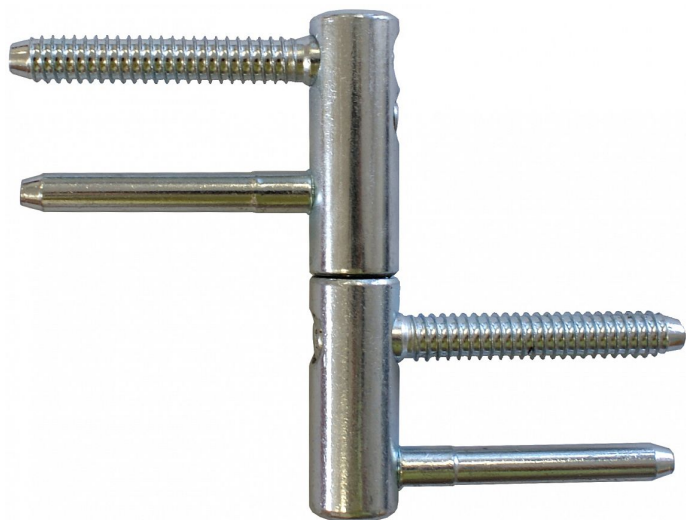

TRIO 15 DZ modrý zinek dveřní závěs 9636

» ZÁVĚSY, PANTY » DVEŘNÍ » Seřiditelné

Dodavatelské číslo	96365530
EAN	8590867018956
Kód produktu	05032-0015
Balení	25 Ks

Kompletní dveřní závěs řady TRIO umožňující seřízení dveřního křídla ve třech směrech.
Závěs je vhodný pro protipožární zkoušky. Upozornění: Protipožární závěsy je nutno odzkoušet v celém kompletu s dveřmi a zárubní!
Závěs je možno doplnit plastovými nebo kovovými ozdobnými návleky.

Průměr pantu (vnější) 15 mm
Únosnost / ks (v kg) 40.00
Typ závěsu Kompletní závěs
Typ dveří Interiérové
Orientace dveří nebo okna Pro pravé i levé dveře (zárubeň)
Materiál dveřního křídla Dřevo
Provedení dveří S polodrážkou
Typ zárubně Dřevo masiv
Ukončení výrobku Bez ozdoby
Požární odolnost ano (vhodný pro protipožární zkoušky)
Uchycení závěsu K zašroubování
Průměr závitu svorníku(ů) Speciální závit do dřeva \varnothing 8
Délka svorníku(ů) 49 mm
Výška čepu 19,5 mm
Český výrobek Ano