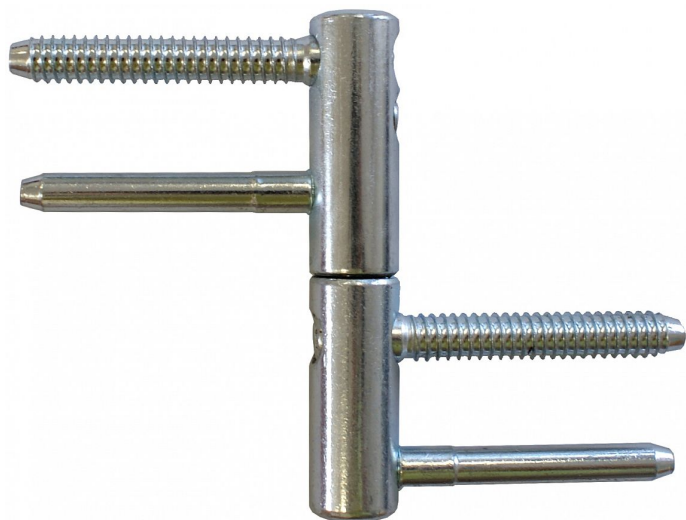

# TRIO 15 DZ modrý zinek dveřní závěs 9636

» ZÁVĚSY, PANTY » DVEŘNÍ » Seřiditelné

Dodavatelské číslo	96365530
EAN	8590867018956
Kód produktu	05032-0015
Balení	25 Ks

Kompletní dveřní závěs řady TRIO umožňující seřízení dveřního křídla ve třech směrech.  
Závěs je vhodný pro protipožární zkoušky. Upozornění: Protipožární závěsy je nutno odzkoušet v celém kompletu s dveřmi a zárubní!  
Závěs je možno doplnit plastovými nebo kovovými ozdobnými návleky.

Průměr pantu (vnější) 15 mm  
Únosnost / ks (v kg) 40.00  
Typ závěsu Kompletní závěs  
Typ dveří Interiérové  
Orientace dveří nebo okna Pro pravé i levé dveře (zárubeň)  
Materiál dveřního křídla Dřevo  
Provedení dveří S polodrážkou  
Typ zárubně Dřevo masiv  
Ukončení výrobku Bez ozdoby  
Požární odolnost ano (vhodný pro protipožární zkoušky)  
Uchycení závěsu K zašroubování  
Průměr závitu svorníku(ů) Speciální závit do dřeva  $\varnothing$  8  
Délka svorníku(ů) 49 mm  
Výška čepu 19,5 mm  
Český výrobek Ano