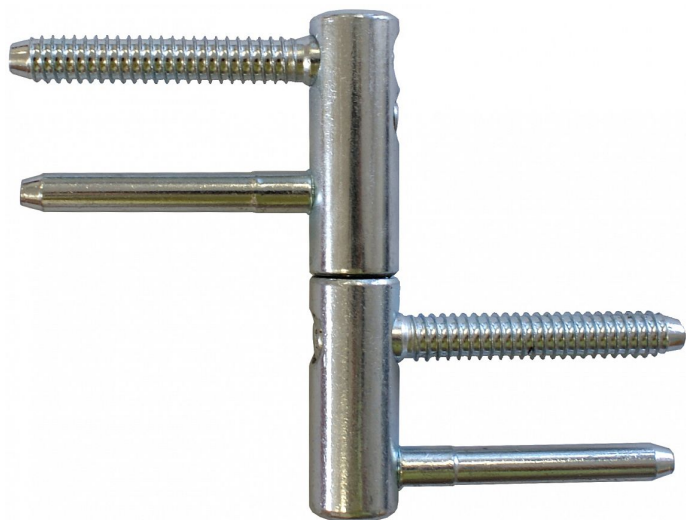

# TRIO 15 DZ modrý zinek dveřní závěs 9636

» ZÁVĚSY, PANTY » DVEŘNÍ » Seřiditelné

Dodavatelské číslo	96365530
EAN	8590867018956
Kód produktu	05032-0015
Balení	25 ks

Kompletní dveřní závěs řady TRIO umožňující seřízení dveřního křídla ve třech směrech.

## Popis

Závěs je vhodný pro protipožární zkoušky. Upozornění: Protipožární závěsy je nutno odzkoušet v celém kompletu s dveřmi a zárubní!

Závěs je možno doplnit plastovými nebo kovovými ozdobnými návleky.

Průměr pantu (vnější) 15 mm

Únosnost / ks (v kg) 40.00

Typ závěsu Kompletní závěs

Typ dveří Interiérové

Orientace dveří nebo okna Pro pravé i levé dveře (zárubeň)

Materiál dveřního křídla Dřevo

Provedení dveří S polodrážkou

Délka svorníku(ů) 49 mm

Výška čepu 19,5 mm

Český výrobek Ano