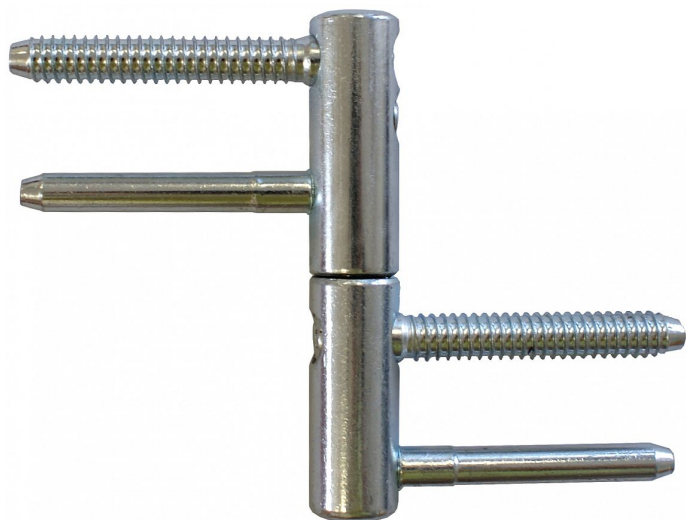

TRIO 15 DZ modrý zinek dveřní závěs 9636

» ZÁVĚSY, PANTY » DVEŘNÍ » Seřiditelné

Dodavatelské číslo	96365530
EAN	8590867018956
Kód produktu	05032-0015
Balení	25 ks

Kompletní dveřní závěs řady TRIO umožňující seřízení dveřního křídla ve třech směrech.

Dostupnost na hlavním skladě: více než 500 ks

Popis

Závěs je vhodný pro protipožární zkoušky. Upozornění: Protipožární závěsy je nutno odzkoušet v celém kompletu s dveřmi a zárubní!

Závěs je možno doplnit plastovými nebo kovovými ozdobnými návleky.

Průměr pantu (vnější) 15 mm

Únosnost / ks (v kg) 40.00

Typ závěsu Kompletní závěs

Typ dveří Interiérové

Orientace dveří nebo okna Pro pravé i levé dveře (zárubeň)

Materiál dveřního křídla Dřevo

Provedení dveří S polodrážkou

Výška čepu 19,5 mm

Český výrobek Ano