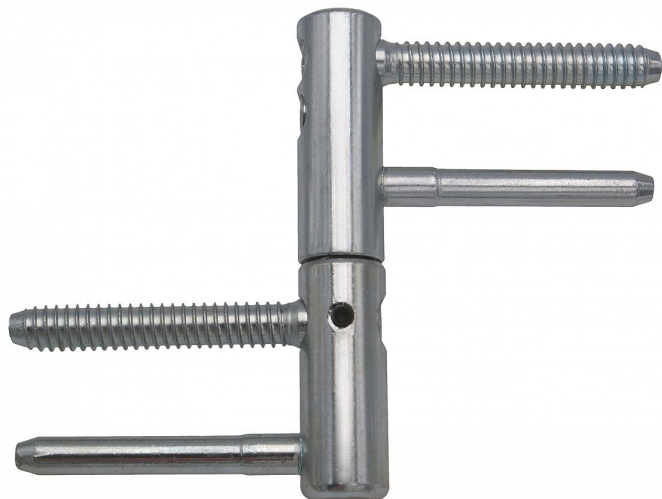

# TRIO 15 DZ PH BZ BEZPEČNOSTNÍ závěs modrý zinek 9686

» ZÁVĚSY, PANTY » DVEŘNÍ » Seřiditelné

## Popis

Průměr pantu (vnější) 15 mm Únosnost / ks (v kg) 40.00  
Typ závěsu Kompletní závěs Typ dveří Interiérové  
Orientace dveří nebo okna Pro pravé i levé dveře  
(zárubeň) Materiál dveřního křídla Dřevo Provedení dveří  
S polodrážkou Typ zárubně Dřevo masiv Ukončení  
výrobku Bez ozdoby Požární odolnost ne Uchycení  
závěsu K zašroubování Průměr závitu svorníku(ů)  
Speciální závit do dřeva  $\varnothing$  8 Délka svorníku(ů) 49 mm  
Výška čepu 19,5 mm Český výrobek Ano

Dodavatelské číslo	96865530
EAN	8590867018970
Kód produktu	05032-0040
Balení	25 Ks

Kompletní závěs řady TRIO umožňující seřízení dveřního křídla ve třech směrech. Je opatřen bezpečnostním zajištěním proti vyšroubování. Je možno jej doplnit ozdobným návlekmem.