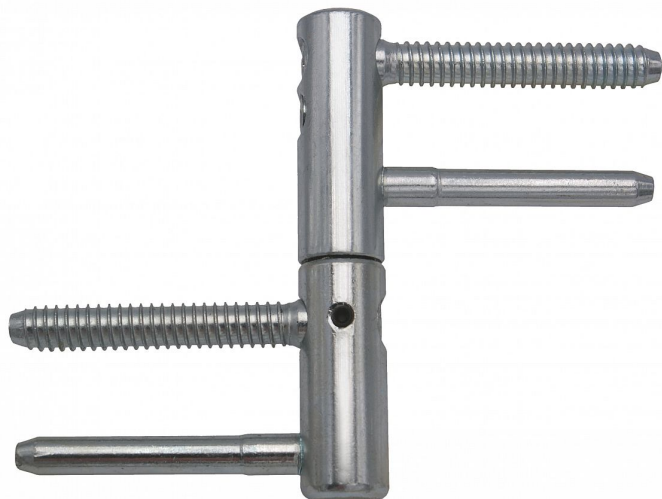

TRIO 15 DZ PH BZ BEZPEČNOSTNÍ závěs modrý zinek 9686

» ZÁVĚSY, PANTY » DVEŘNÍ » Seřiditelné

Popis

Průměr pantu (vnější) 15 mm

Únosnost / ks (v kg) 40.00

Typ závěsu Kompletní závěs

Typ dveří Interiérové

Orientace dveří nebo okna Pro pravé i levé dveře (zárubeň)

Materiál dveřního křídla Dřevo

Provedení dveří S polodrážkou

Typ zárubně Dřevo masiv

Ukončení výrobku Bez ozdoby

Požární odolnost ne

Uchycení závěsu K zašroubování

Průměr závitu svorníku(ů) Speciální závit do dřeva \varnothing 8

Délka svorníku(ů) 49 mm

Výška čepu 19,5 mm

Český výrobek Ano

Dodavatelské číslo	96865530
EAN	8590867018970
Kód produktu	05032-0040
Balení	25 ks

Kompletní závěs řady TRIO umožňující seřízení dveřního křídla ve třech směrech. Je opatřen bezpečnostním zajištěním proti vyšroubování. Je možno jej doplnit ozdobným náplekem.