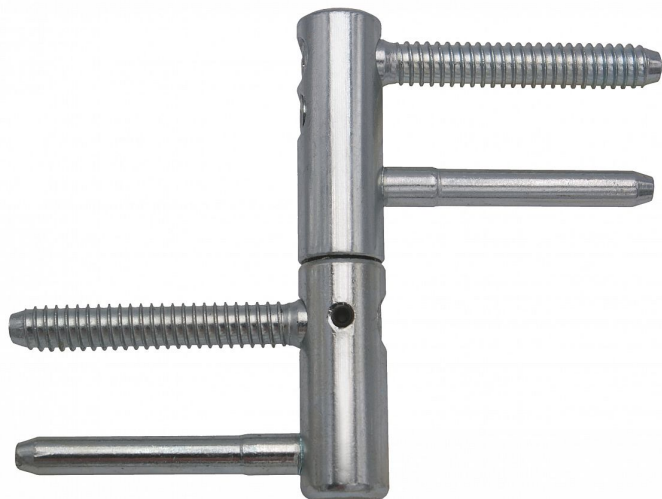

TRIO 15 DZ PH BZ BEZPEČNOSTNÍ závěs modrý zinek 9686

» ZÁVĚSY, PANTY » DVEŘNÍ » Seřiditelné

Popis

Průměr pantu (vnější) 15 mm

Únosnost / ks (v kg) 40.00

Typ závěsu Kompletní závěs

Typ dveří Interiérové

Orientace dveří nebo okna Pro pravé i levé dveře (zárubeň)

Materiál dveřního křídla Dřevo

Provedení dveří S polodrážkou

Typ zárubně Dřevo masiv

Ukončení výrobku Bez ozdoby

Požární odolnost ne

Uchycení závěsu K zašroubování

Průměr závitu svorníku(ů) Speciální závit do dřeva \varnothing 8

Délka svorníku(ů) 49 mm

Výška čepu 19,5 mm

Český výrobek Ano

Dodavatelské číslo	96865530
EAN	8590867018970
Kód produktu	05032-0040
Balení	25 ks

Kompletní závěs řady TRIO umožňující seřízení dveřního křídla ve třech směrech. Je opatřen bezpečnostním zajištěním proti vyšroubování. Je možno jej doplnit ozdobným návlakem.