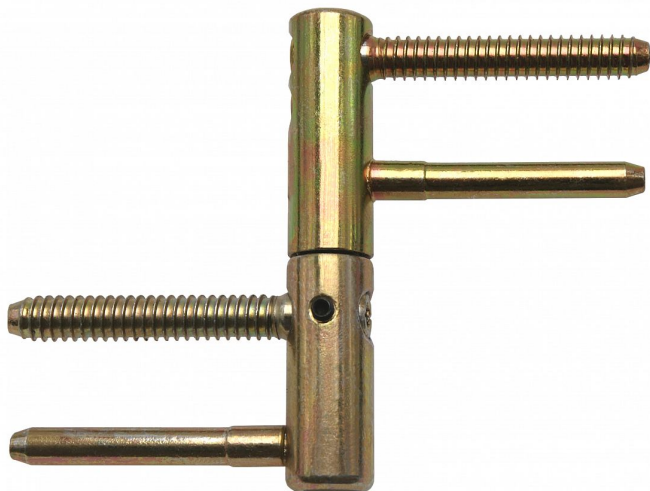

# TRIO 15 DZ PH BZ BEZPEČNOSTNÍ závěs žlutý zinek 9686

» ZÁVĚSY, PANTY » DVEŘNÍ » Seřiditelné

## Popis

Průměr pantu (vnější) 15 mm Únosnost / ks (v kg) 40.00  
Typ závěsu Kompletní závěs Typ dveří Interiérové  
Orientace dveří nebo okna Pro pravé i levé dveře  
(zárubeň) Materiál dvevního křídla Dřevo Provedení dveří  
S polodrážkou Typ zárubně Dřevo masiv Ukončení  
výrobku Bez ozdoby Požární odolnost ne Uchycení  
závěsu K zašroubování Průměr závitu svorníku(ů)  
Speciální závit do dřeva  $\varnothing$  8 Délka svorníku(ů) 49 mm  
Výška čepu 19,5 mm Český výrobek Ano

Dodavatelské číslo	96865510
EAN	8590867018963
Kód produktu	05032-0035
Balení	25 Ks

Kompletní závěs řady TRIO umožňující seřízení dvevního křídla ve třech směrech. Je opatřen bezpečnostním zajištěním proti vyšroubování. Je možno jej doplnit ozdobným náplekem.