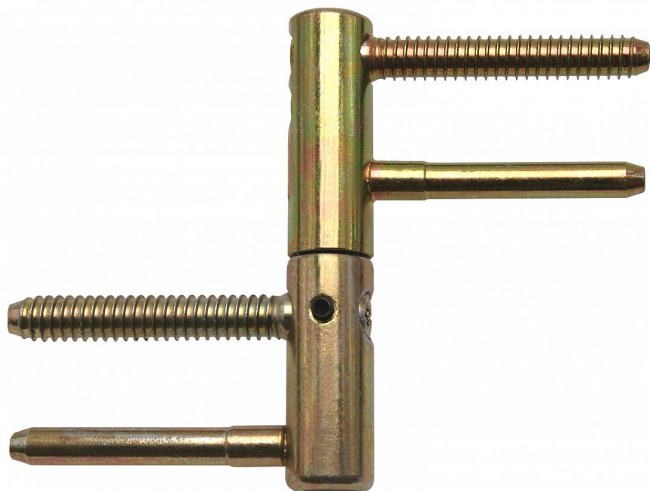

# TRIO 15 DZ PH BZ BEZPEČNOSTNÍ závěs žlutý zinek 9686

» ZÁVĚSY, PANTY » DVEŘNÍ » Seřiditelné

## Popis

Průměr pantu (vnější) 15 mm

Únosnost / ks (v kg) 40.00

Typ závěsu Kompletní závěs

Typ dveří Interiérové

Orientace dveří nebo okna Pro pravé i levé dveře (zárubeň)

Materiál dveřního křídla Dřevo

Provedení dveří S polodrážkou

Typ zárubně Dřevo masiv

Ukončení výrobku Bez ozdoby

Požární odolnost ne

Uchycení závěsu K zašroubování

Průměr závitu svorníku(ů) Speciální závit do dřeva  $\varnothing$  8

Délka svorníku(ů) 49 mm

Výška čepu 19,5 mm

Český výrobek Ano

Dodavatelské číslo	96865510
EAN	8590867018963
Kód produktu	05032-0035
Balení	25 ks

Kompletní závěs řady TRIO umožňující seřízení dveřního křídla ve třech směrech. Je opatřen bezpečnostním zajištěním proti vyšroubování. Je možno jej doplnit ozdobným návlekm.