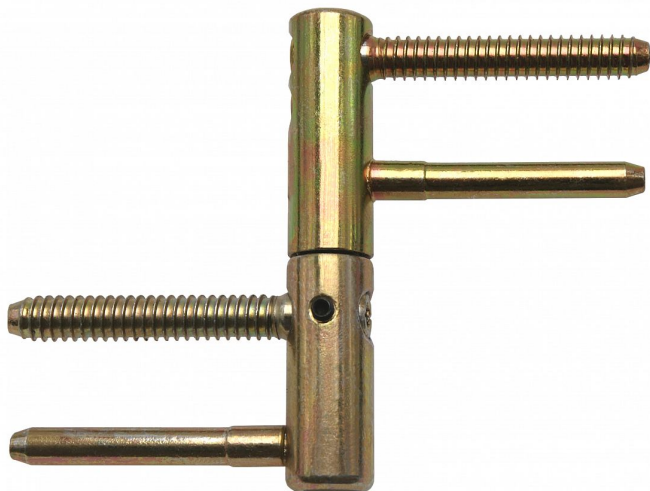

# TRIO 15 DZ PH BZ BEZPEČNOSTNÍ závěs žlutý zinek 9686

» ZÁVĚSY, PANTY » DVEŘNÍ » Seřiditelné

## Popis

Průměr pantu (vnější) 15 mm Únosnost / ks (v kg) 40.00  
Typ závěsu Kompletní závěs Typ dveří Interiérové  
Orientace dveří nebo okna Pro pravé i levé dveře  
(zárubeň) Materiál dveřního křídla Dřevo Provedení dveří  
S polodrážkou Typ zárubně Dřevo masiv Ukončení  
výrobku Bez ozdoby Požární odolnost ne Uchycení  
závěsu K zašroubování Průměr závitu svorníku(ů)  
Speciální závit do dřeva  $\varnothing$  8 Délka svorníku(ů) 49 mm  
Výška čepu 19,5 mm Český výrobek Ano

Dodavatelské číslo	96865510
EAN	8590867018963
Kód produktu	05032-0035
Balení	25 Ks

Kompletní závěs řady TRIO umožňující seřízení dveřního křídla ve třech směrech. Je opatřen bezpečnostním zajištěním proti vyšroubování. Je možno jej doplnit ozdobným návlakem.