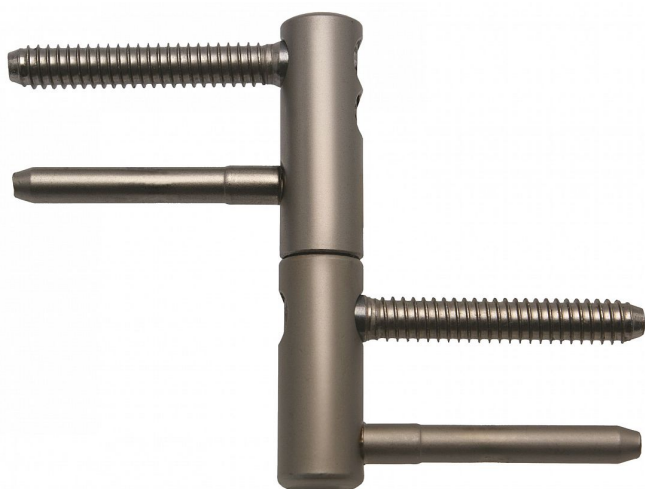

TRIO 15 DZ PH niki-satén závěs dveřní 9636 8D00

» ZÁVĚSY, PANTY » DVEŘNÍ » Seřiditelné

Dodavatelské číslo	96368D00
Kód produktu	05032-0050
Balení	25 Ks

Kompletní dveřní závěs řady TRIO umožňující seřízení dveřního křídla ve třech směrech.
Závěs je vhodný pro protipožární zkoušky. Upozornění: Protipožární závěsy je nutno odzkoušet v celém kompletu s dveřmi a zárubní!
Závěs je možno doplnit plastovými nebo kovovými ozdobnými návleky.

Průměr pantu (vnější) 15 mm
Únosnost / ks (v kg) 40.00
Typ závěsu Kompletní závěs
Typ dveří Interiérové
Orientace dveří nebo okna Pro pravé i levé dveře (zárubeň)
Materiál dveřního křídla Dřevo
Provedení dveří S polodrážkou
Typ zárubně Dřevo masiv
Ukončení výrobku Bez ozdoby
Požární odolnost ano (vhodný pro protipožární zkoušky)
Uchytení závěsu K zašroubování
Průměr závitu svorníku(ů) Speciální závit do dřeva \varnothing 8
Délka svorníku(ů) 49 mm
Výška čepu 19,5 mm
Český výrobek Ano

Dostupnost sklad SEZAM : u dodavatele
Dostupné sklad dodavatele: sklad dodavatele

Parametry

Barva	Satén niki, stříbrná
-------	----------------------