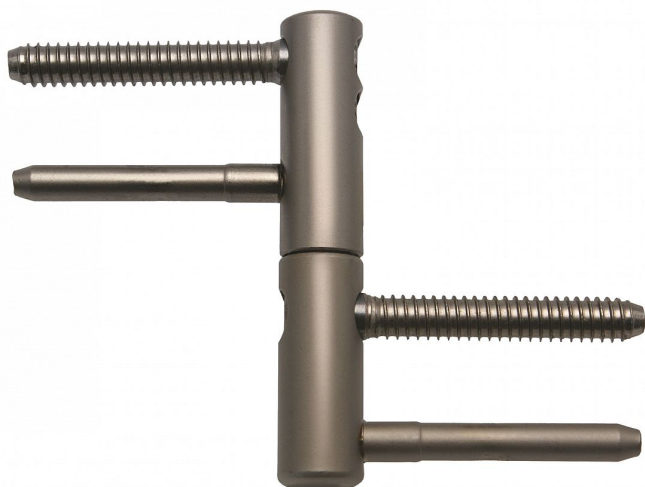

TRIO 15 DZ PH niki-satén závěs dveřní 9636 8D00

» ZÁVĚSY, PANTY » DVEŘNÍ » Seřiditelné

Dodavatelské číslo	96368D00
Kód produktu	05032-0050
Balení	25 Ks

Kompletní dveřní závěs řady TRIO umožňující seřízení dveřního křídla ve třech směrech.
Závěs je vhodný pro protipožární zkoušky. Upozornění: Protipožární závěsy je nutno odzkoušet v celém kompletu s dveřmi a zárubní!
Závěs je možno doplnit plastovými nebo kovovými ozdobnými návleky.

Průměr pantu (vnější) 15 mm
Únosnost / ks (v kg) 40.00
Typ závěsu Kompletní závěs
Typ dveří Interiérové
Orientace dveří nebo okna Pro pravé i levé dveře (zárubeň)
Materiál dveřního křídla Dřevo
Provedení dveří S polodrážkou
Typ zárubně Dřevo masiv
Ukončení výrobku Bez ozdoby
Požární odolnost ano (vhodný pro protipožární zkoušky)
Uchytení závěsu K zašroubování
Průměr závitu svorníku(ů) Speciální závit do dřeva \varnothing 8
Délka svorníku(ů) 49 mm
Výška čepu 19,5 mm
Český výrobek Ano

Dostupnost sklad SEZAM : u dodavatele
Dostupné sklad dodavatele: sklad dodavatele

Parametry

Barva	Satén niki, stříbrná
-------	----------------------