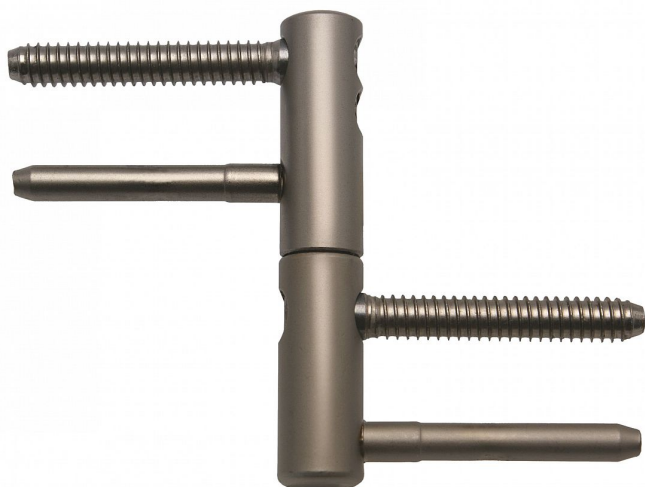

TRIO 15 DZ PH niki-satén závěs dveřní 9636 8D00

» ZÁVĚSY, PANTY » DVEŘNÍ » Seřiditelné

| | |
|--------------------|------------|
| Dodavatelské číslo | 96368D00 |
| Kód produktu | 05032-0050 |
| Balení | 25 Ks |

Kompletní dveřní závěs řady TRIO umožňující seřízení dveřního křídla ve třech směrech.
Závěs je vhodný pro protipožární zkoušky. Upozornění: Protipožární závěsy je nutno odzkoušet v celém kompletu s dveřmi a zárubní!
Závěs je možno doplnit plastovými nebo kovovými ozdobnými návleky.

Průměr pantu (vnější) 15 mm
Únosnost / ks (v kg) 40.00
Typ závěsu Kompletní závěs
Typ dveří Interiérové
Orientace dveří nebo okna Pro pravé i levé dveře (zárubeň)
Materiál dveřního křídla Dřevo
Provedení dveří S polodrážkou
Typ zárubně Dřevo masiv
Ukončení výrobku Bez ozdoby
Požární odolnost ano (vhodný pro protipožární zkoušky)
Uchytení závěsu K zašroubování
Průměr závitu svorníku(ů) Speciální závit do dřeva \varnothing 8
Délka svorníku(ů) 49 mm
Výška čepu 19,5 mm
Český výrobek Ano