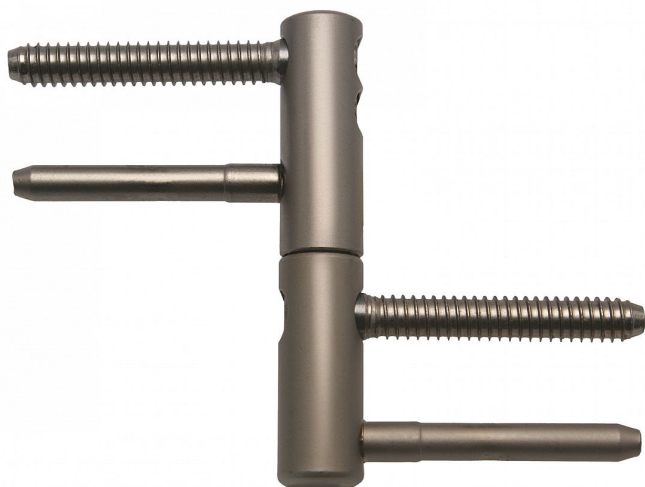

TRIO 15 DZ PH niki-satén závěs dveřní 9636 8D00

» ZÁVĚSY, PANTY » DVEŘNÍ » Seřiditelné

Popis

Závěs je vhodný pro protipožární zkoušky. Upozornění: Protipožární závěsy je nutno odzkoušet v celém kompletu s dveřmi a zárubní!

Závěs je možno doplnit plastovými nebo kovovými ozdobnými návleky.

Průměr pantu (vnější) 15 mm

Únosnost / ks (v kg) 40.00

Typ závěsu Kompletní závěs

Typ dveří Interiérové

Orientace dveří nebo okna Pro pravé i levé dveře (zárubeň)

Materiál dveřního křídla Dřevo

Provedení dveří S polodrážkou

Typ zárubně Dřevo masiv

Ukončení výrobku Bez ozdoby

Požární odolnost ano (vhodný pro protipožární zkoušky)

Uchycení závěsu K zašroubování

Průměr závitů svorníků(ů) Speciální závit do dřeva \varnothing 8

Délka svorníku(ů) 49 mm

Výška čepu 19,5 mm

Český výrobek Ano

Dodavatelské číslo 96368D00

Kód produktu 05032-0050

Balení 25 ks

Kompletní dveřní závěs řady TRIO umožňující seřízení dveřního křídla ve třech směrech.