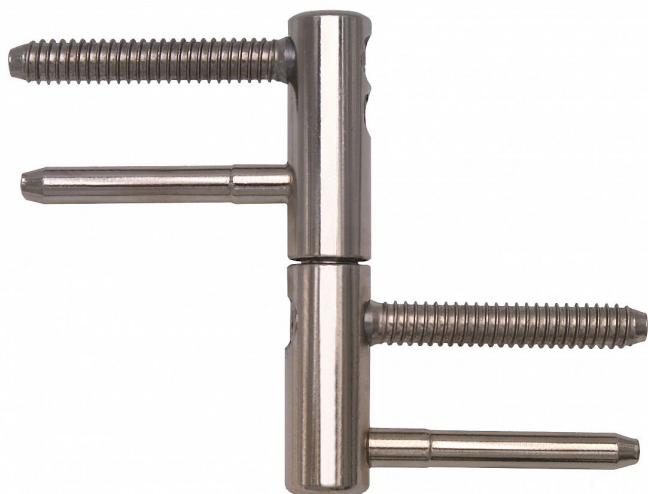

TRIO 15 DZ PH nikel závěs dveřní 9636

» ZÁVĚSY, PANTY » DVEŘNÍ » Seřiditelné

Dodavatelské číslo	96368700
Kód produktu	05032-0045
Balení	25 Ks

Kompletní dveřní závěs řady TRIO umožňující seřízení dveřního křídla ve třech směrech.
Závěs je vhodný pro protipožární zkoušky. Upozornění: Protipožární závěsy je nutno odzkoušet v celém kompletu s dveřmi a zárubní!
Závěs je možno doplnit plastovými nebo kovovými ozdobnými návleky.

Průměr pantu (vnější) 15 mm
Únosnost / ks (v kg) 40.00
Typ závěsu Kompletní závěs
Typ dveří Interiérové
Orientace dveří nebo okna Pro pravé i levé dveře (zárubeň)
Materiál dveřního křídla Dřevo
Provedení dveří S polodrážkou
Typ zárubně Dřevo masiv
Ukončení výrobku Bez ozdoby
Požární odolnost ano (vhodný pro protipožární zkoušky)
Uchytení závěsu K zašroubování
Průměr závitu svorníku(ů) Speciální závit do dřeva \varnothing 8
Délka svorníku(ů) 49 mm
Výška čepu 19,5 mm
Český výrobek Ano

Dostupnost sklad SEZAM : u dodavatele
Dostupné sklad dodavatele: sklad dodavatele

Parametry

Barva	Chrom/nikel
-------	-------------