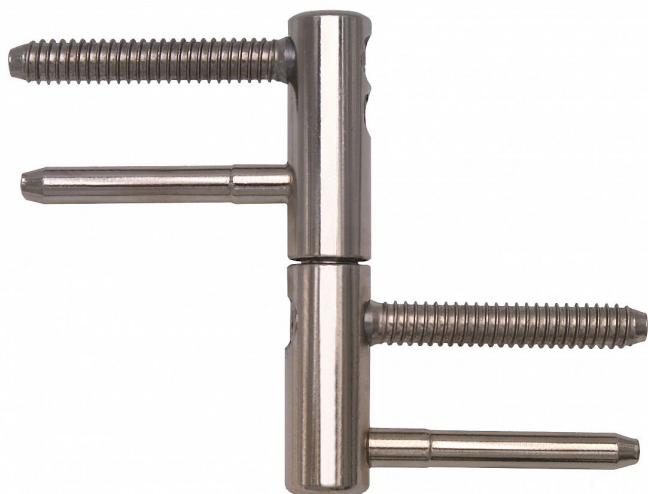

TRIO 15 DZ PH nikel závěs dveřní 9636

» ZÁVĚSY, PANTY » DVEŘNÍ » Seřiditelné

Dodavatelské číslo	96368700
Kód produktu	05032-0045
Balení	25 Ks

Kompletní dveřní závěs řady TRIO umožňující seřízení dveřního křídla ve třech směrech.
Závěs je vhodný pro protipožární zkoušky. Upozornění: Protipožární závěsy je nutno odzkoušet v celém kompletu s dveřmi a zárubní!
Závěs je možno doplnit plastovými nebo kovovými ozdobnými návleky.

Průměr pantu (vnější) 15 mm
Únosnost / ks (v kg) 40.00
Typ závěsu Kompletní závěs
Typ dveří Interiérové
Orientace dveří nebo okna Pro pravé i levé dveře (zárubeň)
Materiál dveřního křídla Dřevo
Provedení dveří S polodrážkou
Typ zárubně Dřevo masiv
Ukončení výrobku Bez ozdoby
Požární odolnost ano (vhodný pro protipožární zkoušky)
Uchycení závěsu K zašroubování
Průměr závitu svorníku(ů) Speciální závit do dřeva \varnothing 8
Délka svorníku(ů) 49 mm
Výška čepu 19,5 mm
Český výrobek Ano