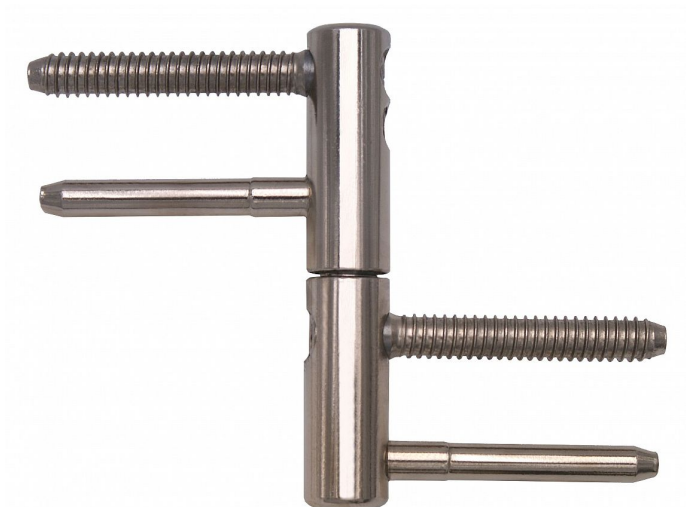

# TRIO 15 DZ PH nikel závěs dveřní 9636

» ZÁVĚSY, PANTY » DVEŘNÍ » Seřiditelné

## Popis

Závěs je vhodný pro protipožární zkoušky. Upozornění: Protipožární závěsy je nutno odzkoušet v celém kompletu s dveřmi a zárubní!

Závěs je možno doplnit plastovými nebo kovovými ozdobnými návleky.

Průměr pantu (vnější) 15 mm

Únosnost / ks (v kg) 40.00

Typ závěsu Kompletní závěs

Typ dveří Interiérové

Orientace dveří nebo okna Pro pravé i levé dveře (zárubeň)

Materiál dveřního křídla Dřevo

Provedení dveří S polodrážkou

Délka svorníku(ů) 49 mm

Výška čepu 19,5 mm

Český výrobek Ano

Dodavatelské číslo 96368700

Kód produktu 05032-0045

Balení 25 ks

Kompletní dveřní závěs řady TRIO umožňující seřízení dveřního křídla ve třech směrech.