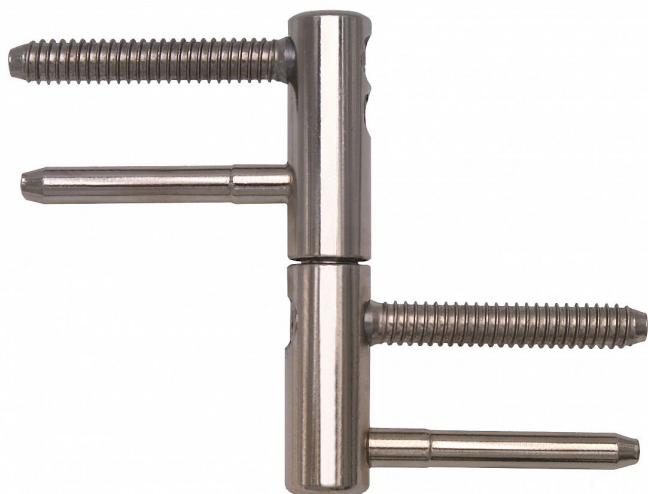

# TRIO 15 DZ PH nikel závěs dveřní 9636

» ZÁVĚSY, PANTY » DVEŘNÍ » Seřiditelné

Dodavatelské číslo	96368700
Kód produktu	05032-0045
Balení	25 Ks

Kompletní dveřní závěs řady TRIO umožňující seřízení dveřního křídla ve třech směrech.  
Závěs je vhodný pro protipožární zkoušky. Upozornění: Protipožární závěsy je nutno odzkoušet v celém kompletu s dveřmi a zárubní!  
Závěs je možno doplnit plastovými nebo kovovými ozdobnými návleky.

Průměr pantu (vnější) 15 mm  
Únosnost / ks (v kg) 40.00  
Typ závěsu Kompletní závěs  
Typ dveří Interiérové  
Orientace dveří nebo okna Pro pravé i levé dveře (zárubeň)  
Materiál dveřního křídla Dřevo  
Provedení dveří S polodrážkou  
Typ zárubně Dřevo masiv  
Ukončení výrobku Bez ozdoby  
Požární odolnost ano (vhodný pro protipožární zkoušky)  
Uchycení závěsu K zašroubování  
Průměr závitu svorníku(ů) Speciální závit do dřeva  $\varnothing$  8  
Délka svorníku(ů) 49 mm  
Výška čepu 19,5 mm  
Český výrobek Ano