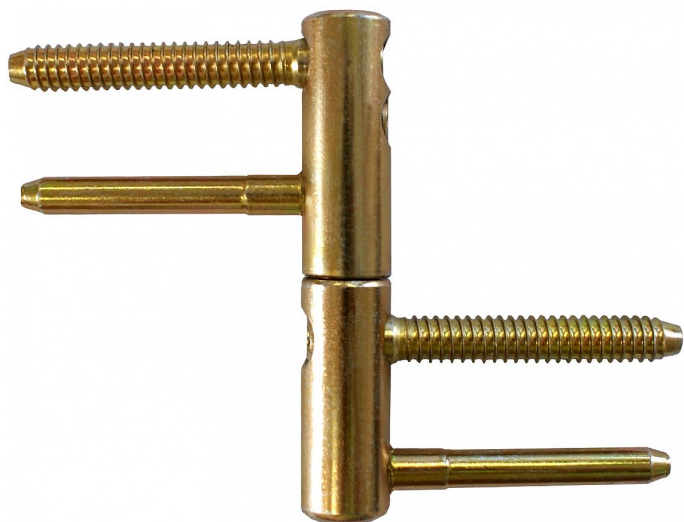

TRIO 15 DZ žlutý zinek dvení závěs 9636

» ZÁVĚSY, PANTY » DVEŘNÍ » Seřiditelné

Dodavatelské číslo	96365510
EAN	8590867012794
Kód produktu	05032-0010
Balení	25 Ks

Kompletní dveřní závěs řady TRIO umožňující seřízení dveřního křídla ve třech směrech.
Závěs je vhodný pro protipožární zkoušky. Upozornění: Protipožární závěsy je nutno odzkoušet v celém kompletu s dveřmi a zárubní!
Závěs je možno doplnit plastovými nebo kovovými ozdobnými návleky.

Průměr pantu (vnější) 15 mm
Únosnost / ks (v kg) 40.00
Typ závěsu Kompletní závěs
Typ dveří Interiérové
Orientace dveří nebo okna Pro pravé i levé dveře (zárubeň)
Materiál dveřního křídla Dřevo
Provedení dveří S polodrážkou
Typ zárubně Dřevo masiv
Ukončení výrobku Bez ozdoby
Požární odolnost ano (vhodný pro protipožární zkoušky)
Uchycení závěsu K zašroubování
Průměr závitu svorníku(ů) Speciální závit do dřeva \varnothing 8
Délka svorníku(ů) 49 mm
Výška čepu 19,5 mm
Český výrobek Ano