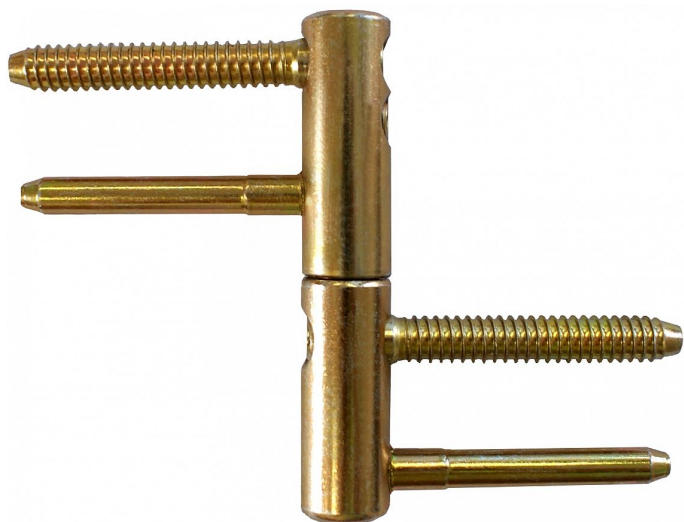

# TRIO 15 DZ žlutý zinek dvení závěs 9636

» ZÁVĚSY, PANTY » DVEŘNÍ » Seřiditelné

Dodavatelské číslo	96365510
EAN	8590867012794
Kód produktu	05032-0010
Balení	25 Ks

Kompletní dveřní závěs řady TRIO umožňující seřízení dveřního křídla ve třech směrech.  
Závěs je vhodný pro protipožární zkoušky. Upozornění: Protipožární závěsy je nutno odzkoušet v celém kompletu s dveřmi a zárubní!  
Závěs je možno doplnit plastovými nebo kovovými ozdobnými návleky.

Průměr pantu (vnější) 15 mm  
Únosnost / ks (v kg) 40.00  
Typ závěsu Kompletní závěs  
Typ dveří Interiérové  
Orientace dveří nebo okna Pro pravé i levé dveře (zárubeň)  
Materiál dveřního křídla Dřevo  
Provedení dveří S polodrážkou  
Typ zárubně Dřevo masiv  
Ukončení výrobku Bez ozdoby  
Požární odolnost ano (vhodný pro protipožární zkoušky)  
Uchycení závěsu K zašroubování  
Průměr závitu svorníku(ů) Speciální závit do dřeva  $\varnothing$  8  
Délka svorníku(ů) 49 mm  
Výška čepu 19,5 mm  
Český výrobek Ano