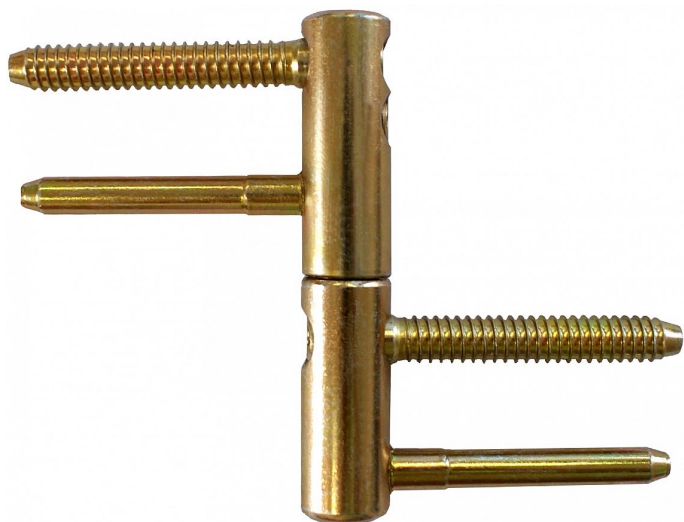

TRIO 15 DZ žlutý zinek dvení závěs 9636

» ZÁVĚSY, PANTY » DVEŘNÍ » Seřiditelné

Dodavatelské číslo	96365510
EAN	8590867012794
Kód produktu	05032-0010
Balení	25 ks

Kompletní dveřní závěs řady TRIO umožňující seřízení dveřního křídla ve třech směrech.

Dostupnost na hlavním skladě: více než 200 ks

Popis

Závěs je vhodný pro protipožární zkoušky. Upozornění: Protipožární závěsy je nutno odzkoušet v celém kompletu s dveřmi a zárubní!

Závěs je možno doplnit plastovými nebo kovovými ozdobnými návleky.

Průměr pantu (vnější) 15 mm

Únosnost / ks (v kg) 40.00

Typ závěsu Kompletní závěs

Typ dveří Interiérové

Orientace dveří nebo okna Pro pravé i levé dveře (zárubeň)

Materiál dveřního křídla Dřevo

Provedení dveří S polodrážkou

Výška čepu 19,5 mm

Český výrobek Ano