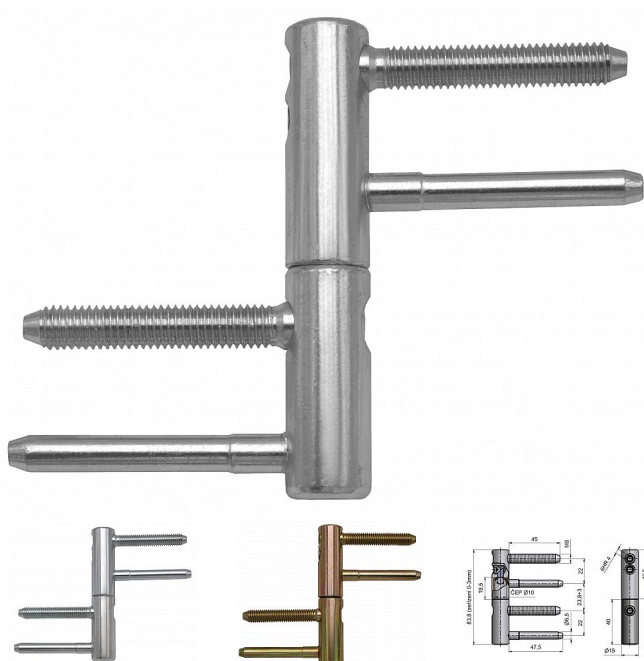

TRIO 15 M8 dveřní závěs seřizovací 9663

» ZÁVĚSY, PANTY » DVEŘNÍ » Seřiditelné

Kód produktu

MP05032-0140

Kompletní závěs (pant) řady TRIO umožňující seřízení dveřního křídla ve třech směrech. Závěs je možno doplnit ozdobnými návleky.

Dostupnost sklad SEZAM :

u dodavatele

Dostupné sklad dodavatele:

momentálně nedostupné

Popis

Závěs je vhodný pro protipožární zkoušky. Upozornění: Protipožární závěsy je nutno odzkoušet v celém kompletu s dveřmi a zárubní! Průměr pantu (vnější) 15 mm Únosnost / ks (v kg) 40.00 Typ závěsu Kompletní závěs Typ dveří Interiérové Orientace dveří nebo okna Pro pravé i levé dveře (zárubeň) Materiál dveřního křídla Kov Provedení dveří S polodrážkou Typ zárubně Kov Ukončení výrobku Bez ozdoby Materiál výrobku (převažující) Ocel Požární odolnost ano (vhodný pro protipožární zkoušky) Uchycení závěsu K zašroubování Průměr závitu svorníku(ů) M8 Délka svorníku(ů) 45 mm Výška čepu 19,5 mm Český výrobek Ano