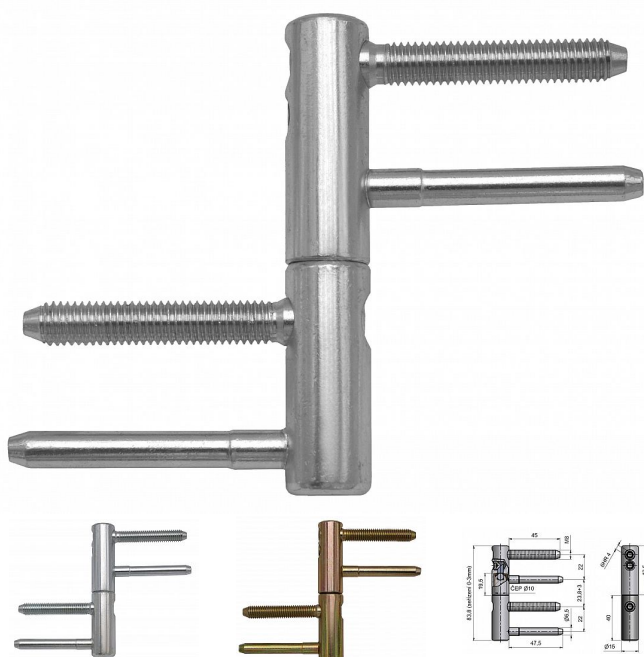

TRIO 15 M8 dveřní závěs seřizovací 9663

» ZÁVĚSY, PANTY » DVEŘNÍ » Seřiditelné

Kód produktu

MP05032-0140

Kompletní závěs (pant) řady TRIO umožňující seřízení dveřního křídla ve třech směrech. Závěs je možno doplnit ozdobnými návleky.

Dostupnost sklad SEZAM :

u dodavatele

Dostupné sklad dodavatele:

momentálně nedostupné

Popis

Závěs je vhodný pro protipožární zkoušky. Upozornění: Protipožární závěsy je nutno odzkoušet v celém kompletu s dveřmi a zárubní! Průměr pantu (vnější) 15 mm Únosnost / ks (v kg) 40.00 Typ závěsu Kompletní závěs Typ dveří Interiérové Orientace dveří nebo okna Pro pravé i levé dveře (zárubeň) Materiál dveřního křídla Kov Provedení dveří S polodrážkou Typ zárubně Kov Ukončení výrobku Bez ozdoby Materiál výrobku (převažující) Ocel Požární odolnost ano (vhodný pro protipožární zkoušky) Uchycení závěsu K zašroubování Průměr závitu svorníku(ů) M8 Délka svorníku(ů) 45 mm Výška čepu 19,5 mm Český výrobek Ano