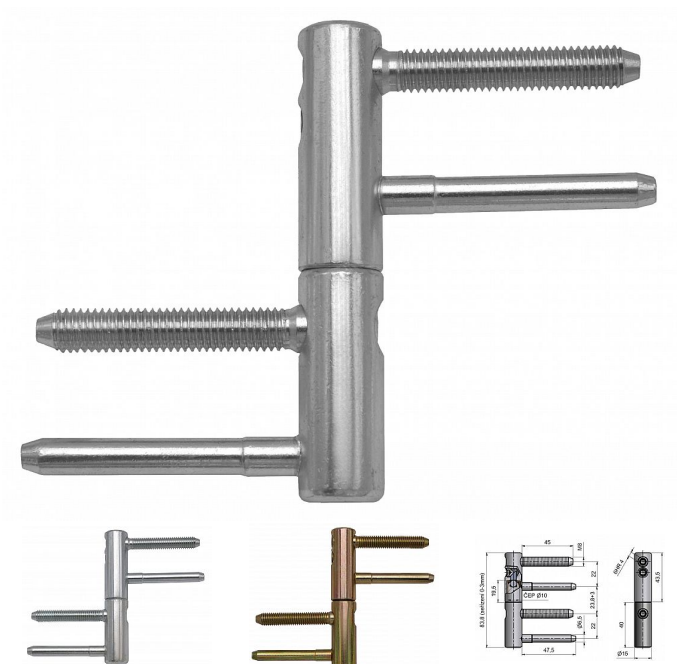

TRIO 15 M8 dveřní závěs seřizovací 9663

» ZÁVĚSY, PANTY » DVEŘNÍ » Seřiditelné

Kód produktu

MP05032-0140

Balení

0 ks

Kompletní závěs (pant) řady TRIO umožňující seřízení dveřního křídla ve třech směrech. Závěs je možno doplnit ozdobnými návleky.

Dostupnost na hlavním skladě:

skladem u dodavatele

Popis

Závěs je vhodný pro protipožární zkoušky. Upozornění:

Protipožární závěsy je nutno odzkoušet v celém kompletu s dveřmi a zárubní!

Průměr pantu (vnější) 15 mm

Únosnost / ks (v kg) 40.00

Typ závěsu Kompletní závěs

Typ dveří Interiérové

Orientace dveří nebo okna Pro pravé i levé dveře (zárubeň)

Materiál dveřního křídla Kov

Provedení dveří S polodrážkou

Typ zárubně Kov

Ukončení výrobku Bez ozdoby

Materiál výrobku (převažující) Ocel

Požární odolnost ano (vhodný pro protipožární zkoušky)

Uchycení závěsu K zašroubování

Průměr závitu svorníku(ů) M8

Délka svorníku(ů) 45 mm

Výška čepu 19,5 mm