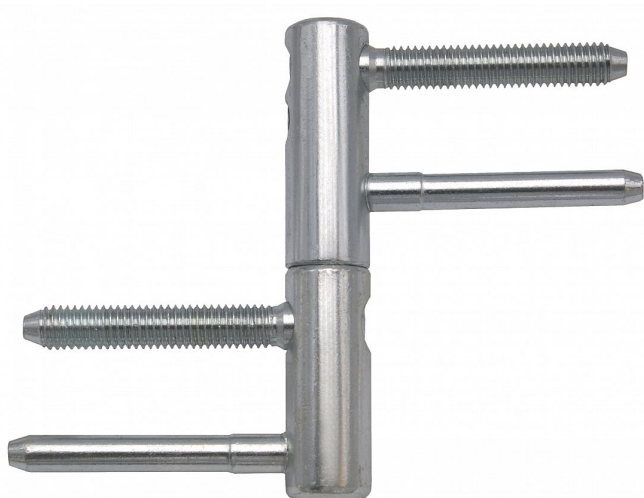

TRIO 15 M8 PH modrý zinek 9663

» ZÁVĚSY, PANTY » DVEŘNÍ » Seřiditelné

Popis

Závěs je vhodný pro protipožární zkoušky. Upozornění: Protipožární závěsy je nutno odzkoušet v celém kompletu s dveřmi a zárubní! Průměr pantu (vnější) 15 mm Únosnost / ks (v kg) 40.00 Typ závěsu Kompletní závěs Typ dveří Interiérové Orientace dveří nebo okna Pro pravé i levé dveře (zárubeň) Materiál dvevního křídla Kov Provedení dveří S polodrážkou Typ zárubně Kov Ukončení výrobku Bez ozdoby Materiál výrobku (převažující) Ocel Požární odolnost ano (vhodný pro protipožární zkoušky) Uchycení závěsu K zašroubování Průměr závitu svorníku(ů) M8 Délka svorníku(ů) 45 mm Výška čepu 19,5 mm Český výrobek Ano

Dodavatelské číslo	96635530
Kód produktu	05032-0140
Balení	25 Ks

Kompletní závěs (pant) řady TRIO umožňující seřízení dvevního křídla ve třech směrech. Závěs je možno doplnit ozdobnými návleky.

Dostupnost sklad SEZAM : u dodavatele
Dostupné sklad dodavatele: sklad dodavatele