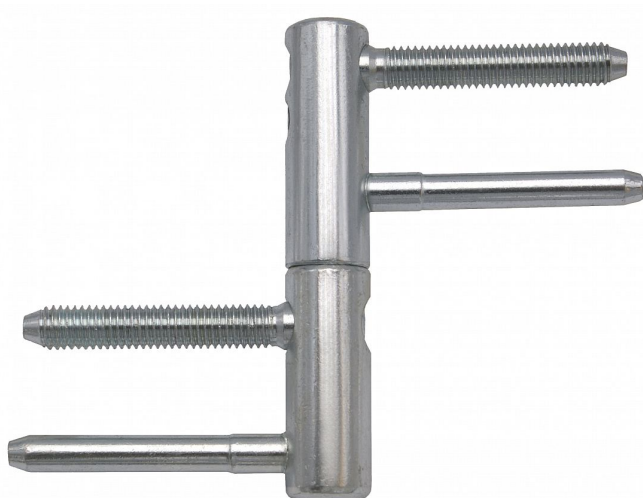

TRIO 15 M8 PH modrý zinek 9663

» ZÁVĚSY, PANTY » DVEŘNÍ » Seřiditelné

Dodavatelské číslo	96635530
Kód produktu	05032-0140
Balení	25 ks

Kompletní závěs (pant) řady TRIO umožňující seřízení dveřního křídla ve třech směrech. Závěs je možno doplnit ozdobnými návleky.

Dostupnost na hlavním skladě: skladem u dodavatele

Popis

Závěs je vhodný pro protipožární zkoušky. Upozornění:

Protipožární závěsy je nutno odzkoušet v celém kompletu s dveřmi a zárubní!

Průměr pantu (vnější) 15 mm

Únosnost / ks (v kg) 40.00

Typ závěsu Kompletní závěs

Typ dveří Interiérové

Orientace dveří nebo okna Pro pravé i levé dveře (zárubeň)

Materiál dveřního křídla Kov

Provedení dveří S polodrážkou

Typ zárubně Kov

Ukončení výrobku Bez ozdoby

Materiál výrobku (převažující) Ocel

Požární odolnost ano (vhodný pro protipožární zkoušky)

Uchycení závěsu K zašroubování

Průměr závitu svorníku(ů) M8

Délka svorníku(ů) 45 mm

Výška čepu 19,5 mm