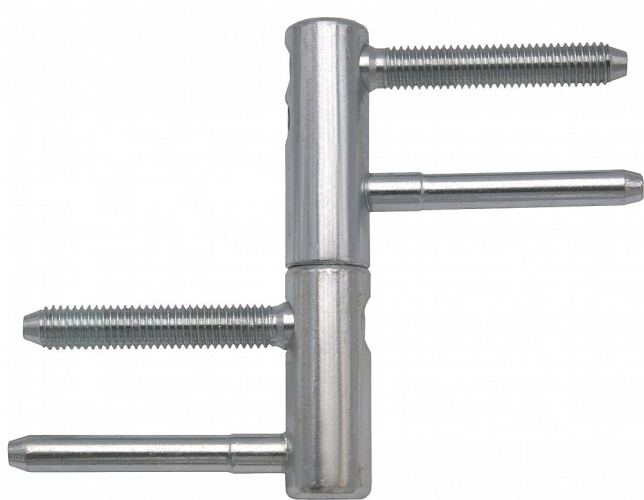

TRIO 15 M8 PH modrý zinek 9663

» ZÁVĚSY, PANTY » DVEŘNÍ » Seřiditelné

Popis

Závěs je vhodný pro protipožární zkoušky. Upozornění: Protipožární závěsy je nutno odzkoušet v celém kompletu s dveřmi a zárubní! Průměr pantu (vnější) 15 mm Únosnost / ks (v kg) 40.00 Typ závěsu Kompletní závěs Typ dveří Interiérové Orientace dveří nebo okna Pro pravé i levé dveře (zárubeň) Materiál dvevního křídla Kov Provedení dveří S polodrážkou Typ zárubně Kov Ukončení výrobku Bez ozdoby Materiál výrobku (převažující) Ocel Požární odolnost ano (vhodný pro protipožární zkoušky) Uchycení závěsu K zašroubování Průměr závitu svorníku(ů) M8 Délka svorníku(ů) 45 mm Výška čepu 19,5 mm Český výrobek Ano

Dodavatelské číslo	96635530
Kód produktu	05032-0140
Balení	25 Ks

Kompletní závěs (pant) řady TRIO umožňující seřízení dvevního křídla ve třech směrech. Závěs je možno doplnit ozdobnými návleky.

Dostupnost sklad SEZAM : u dodavatele
Dostupné sklad dodavatele: sklad dodavatele