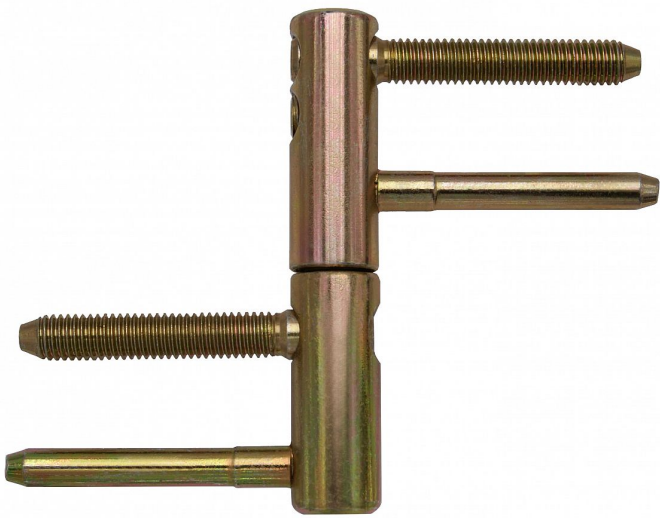

TRIO 15 M8 PH žlutý zinek 9663

» ZÁVĚSY, PANTY » DVEŘNÍ » Seřiditelné

Popis

Závěs je vhodný pro protipožární zkoušky. Upozornění: Protipožární závěsy je nutno odzkoušet v celém kompletu s dveřmi a zárubní! Průměr pantu (vnější) 15 mm Únosnost / ks (v kg) 40.00 Typ závěsu Kompletní závěs Typ dveří Interiérové Orientace dveří nebo okna Pro pravé i levé dveře (zárubeň) Materiál dveřního křídla Kov Provedení dveří S polodrážkou Typ zárubně Kov Ukončení výrobku Bez ozdoby Materiál výrobku (převažující) Ocel Požární odolnost ano (vhodný pro protipožární zkoušky) Uchycení závěsu K zašroubování Průměr závitu svorníku(ů) M8 Délka svorníku(ů) 45 mm Výška čepu 19,5 mm Český výrobek Ano

Dodavatelské číslo	96635510
Kód produktu	05032-0142
Balení	25 Ks

Kompletní závěs (pant) řady TRIO umožňující seřízení dveřního křídla ve třech směrech. Závěs je možno doplnit ozdobnými návleky.

Dostupnost sklad SEZAM : u dodavatele
Dostupné sklad dodavatele: sklad dodavatele