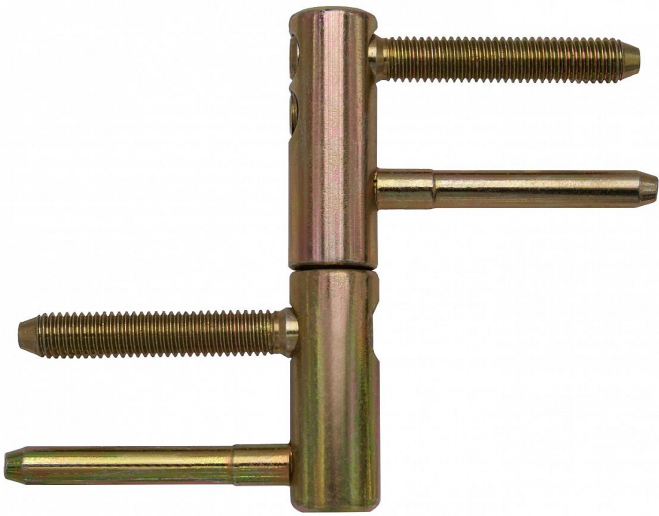

TRIO 15 M8 PH žlutý zinek 9663

» ZÁVĚSY, PANTY » DVEŘNÍ » Seřiditelné

Popis

Závěs je vhodný pro protipožární zkoušky. Upozornění: Protipožární závěsy je nutno odzkoušet v celém kompletu s dveřmi a zárubní! Průměr pantu (vnější) 15 mm Únosnost / ks (v kg) 40.00 Typ závěsu Kompletní závěs Typ dveří Interiérové Orientace dveří nebo okna Pro pravé i levé dveře (zárubeň) Materiál dveřního křídla Kov Provedení dveří S polodrážkou Typ zárubně Kov Ukončení výrobku Bez ozdoby Materiál výrobku (převažující) Ocel Požární odolnost ano (vhodný pro protipožární zkoušky) Uchycení závěsu K zašroubování Průměr závitu svorníku(ů) M8 Délka svorníku(ů) 45 mm Výška čepu 19,5 mm Český výrobek Ano

Dodavatelské číslo	96635510
Kód produktu	05032-0142
Balení	25 Ks

Kompletní závěs (pant) řady TRIO umožňující seřízení dveřního křídla ve třech směrech. Závěs je možno doplnit ozdobnými návleky.

Dostupnost sklad SEZAM : u dodavatele
Dostupné sklad dodavatele: sklad dodavatele