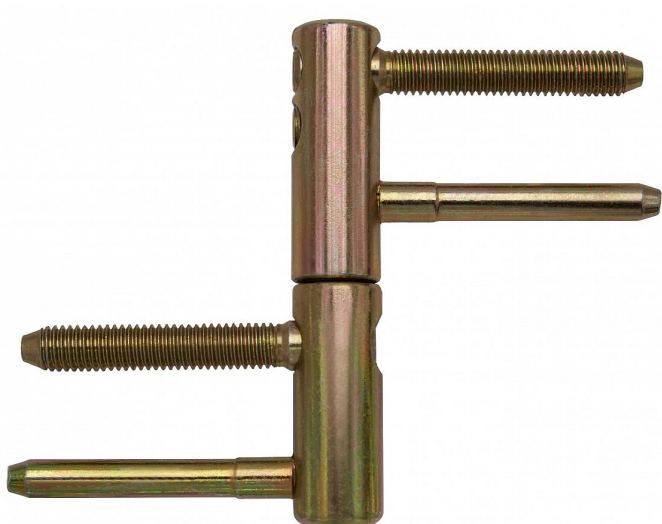

TRIO 15 M8 PH žlutý zinek 9663

» ZÁVĚSY, PANTY » DVEŘNÍ » Seřiditelné

Popis

Závěs je vhodný pro protipožární zkoušky. Upozornění:

Protipožární závěsy je nutno odzkoušet v celém kompletu s dveřmi a zárubní!

Průměr pantu (vnější) 15 mm

Únosnost / ks (v kg) 40.00

Typ závěsu Kompletní závěs

Typ dveří Interiérové

Orientace dveří nebo okna Pro pravé i levé dveře (zárubeň)

Materiál dveřního křídla Kov

Provedení dveří S polodrážkou

Typ zárubně Kov

Ukončení výrobku Bez ozdoby

Materiál výrobku (převažující) Ocel

Požární odolnost ano (vhodný pro protipožární zkoušky)

Uchycení závěsu K zašroubování

Průměr závitu svorníku(ů) M8

Délka svorníku(ů) 45 mm

Kompletní závěs (pant) řady TRIO umožňující seřízení dveřního křídla ve třech směrech. Závěs je možno doplnit ozdobnými návleky.

Dostupnost na hlavním skladě:

skladem u dodavatele