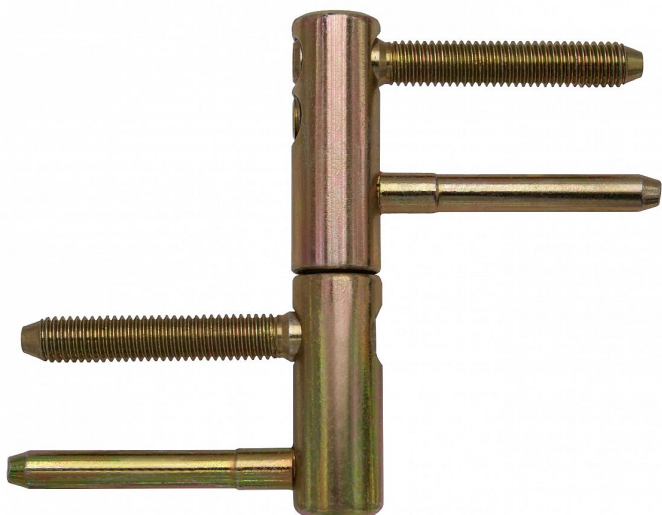

# TRIO 15 M8 PH žlutý zinek 9663

» ZÁVĚSY, PANTY » DVEŘNÍ » Seřiditelné

## Popis

Závěs je vhodný pro protipožární zkoušky. Upozornění: Protipožární závěsy je nutno odzkoušet v celém kompletu s dveřmi a zárubní! Průměr pantu (vnější) 15 mm Únosnost / ks (v kg) 40.00 Typ závěsu Kompletní závěs Typ dveří Interiérové Orientace dveří nebo okna Pro pravé i levé dveře (zárubeň) Materiál dveřního křídla Kov Provedení dveří S polodrážkou Typ zárubně Kov Ukončení výrobku Bez ozdoby Materiál výrobku (převažující) Ocel Požární odolnost ano (vhodný pro protipožární zkoušky) Uchycení závěsu K zašroubování Průměr závitu svorníku(ů) M8 Délka svorníku(ů) 45 mm Výška čepu 19,5 mm Český výrobek Ano

Dodavatelské číslo	96635510
Kód produktu	05032-0142
Balení	25 Ks

Kompletní závěs ( pant ) řady TRIO umožňující seřízení dveřního křídla ve třech směrech. Závěs je možno doplnit ozdobnými návleky.

Dostupnost sklad SEZAM : u dodavatele  
Dostupné sklad dodavatele: sklad dodavatele