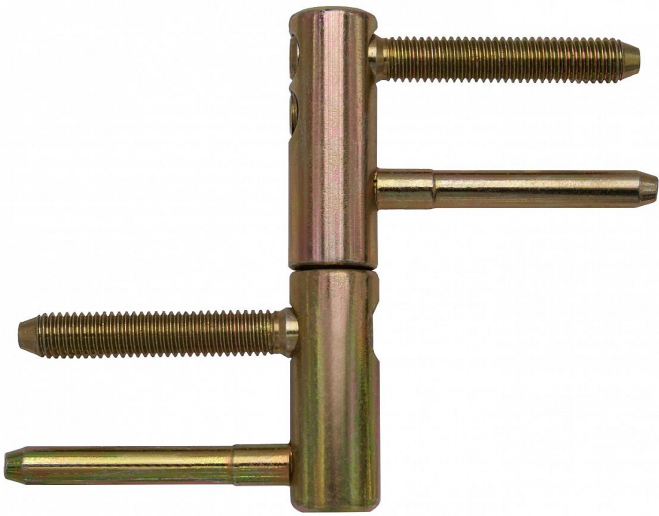

# TRIO 15 M8 PH žlutý zinek 9663

» ZÁVĚSY, PANTY » DVEŘNÍ » Seřiditelné

## Popis

Závěs je vhodný pro protipožární zkoušky. Upozornění: Protipožární závěsy je nutno odzkoušet v celém kompletu s dveřmi a zárubní! Průměr pantu (vnější) 15 mm Únosnost / ks (v kg) 40.00 Typ závěsu Kompletní závěs Typ dveří Interiérové Orientace dveří nebo okna Pro pravé i levé dveře (zárubeň) Materiál dveřního křídla Kov Provedení dveří S polodrážkou Typ zárubně Kov Ukončení výrobku Bez ozdoby Materiál výrobku (převažující) Ocel Požární odolnost ano (vhodný pro protipožární zkoušky) Uchycení závěsu K zašroubování Průměr závitů svorníků(ů) M8 Délka svorníků(ů) 45 mm Výška čepu 19,5 mm Český výrobek Ano

Dodavatelské číslo	96635510
Kód produktu	05032-0142
Balení	25 Ks

Kompletní závěs ( pant ) řady TRIO umožňující seřízení dveřního křídla ve třech směrech. Závěs je možno doplnit ozdobnými návleky.

Dostupnost sklad SEZAM : u dodavatele  
Dostupné sklad dodavatele: sklad dodavatele