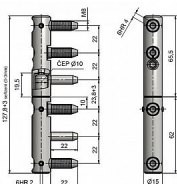

# TRIO 15 MAX BZ bezpečnostní M8x22 modrý zinek 5516 0530

» ZÁVĚSY, PANTY » DVEŘNÍ » Seřiditelné

Dodavatelské číslo	55160530
Kód produktu	05032-0085
Balení	25 Ks

Seřiditelný závěs ve 3 směrech v bezpečnostním provedení proti vyšroubování - určený pro interiérové a lehčí vchodové kovové dveře a kovovou zárubeň. Díky 3 svorníkům na horním i dolním dílu je jeho předností pevné uchycení a tím dosažená i vysoká únosnost!

Je vhodný pro dveře se samozavíračem: U dveří se samozavíračem bez dorazu je nutné počítat s efektivní hmotností dveří o 20% větší, než je hmotnost skutečná. Pro dveře se samozavíračem s koncovým dorazem je nutno kalkulovat s hmotností dveří o 75% větší!

## Popis

Průměr pantu (vnější) 15 mm Únosnost / ks (v kg) 50.00 Typ závěsu Kompletní závěs Typ dveří Interiérové , Vchodové Orientace dveří nebo okna Pro pravé i levé dveře (zárubeň) Materiál dveřního křídla Kov Provedení dveří S polodrážkou Typ zárubně Kov Ukončení výrobku Bez ozdoby Materiál výrobku (převažující) Ocel Požární odolnost ano (vhodný pro protipožární zkoušky) Uchycení spodního dílu Do upínacího elementu Průměr závitu svorníku(ů) M8 Délka svorníku(ů) 22 mm Výška čepu 19,5 mm Český výrobek Ano