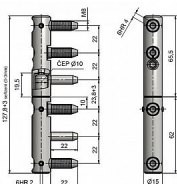

# TRIO 15 MAX BZ bezpečnostní M8x22 modrý zinek 5516 0530

» ZÁVĚSY, PANTY » DVEŘNÍ » Seřiditelné

Dodavatelské číslo	55160530
Kód produktu	05032-0085
Balení	25 Ks

Seřiditelný závěs ve 3 směrech v bezpečnostním provedení proti vyšroubování - určený pro interiérové a lehčí vchodové kovové dveře a kovovou zárubeň. Díky 3 svorníkům na horním i dolním dílu je jeho předností pevné uchycení a tím dosažená i vysoká únosnost!

Je vhodný pro dveře se samozavíračem: U dveří se samozavíračem bez dorazu je nutné počítat s efektivní hmotností dveří o 20% větší, než je hmotnost skutečná. Pro dveře se samozavíračem s koncovým dorazem je nutno kalkulovat s hmotností dveří o 75% větší!

## Popis

Průměr pantu (vnější) 15 mm Únosnost / ks (v kg) 50.00  
Typ závěsu Kompletní závěs Typ dveří Interiérové , Vchodové  
Orientace dveří nebo okna Pro pravé i levé dveře (zárubeň)  
Materiál dveřního křídla Kov Provedení dveří S polodrážkou  
Typ zárubně Kov Ukončení výrobku Bez ozdoby Materiál výrobku (převažující) Ocel  
Požární odolnost ano (vhodný pro protipožární zkoušky)  
Uchycení spodního dílu Do upínacího elementu Průměr závitů svorníku(ů) M8  
Délka svorníku(ů) 22 mm Výška čepu 19,5 mm Český výrobek Ano