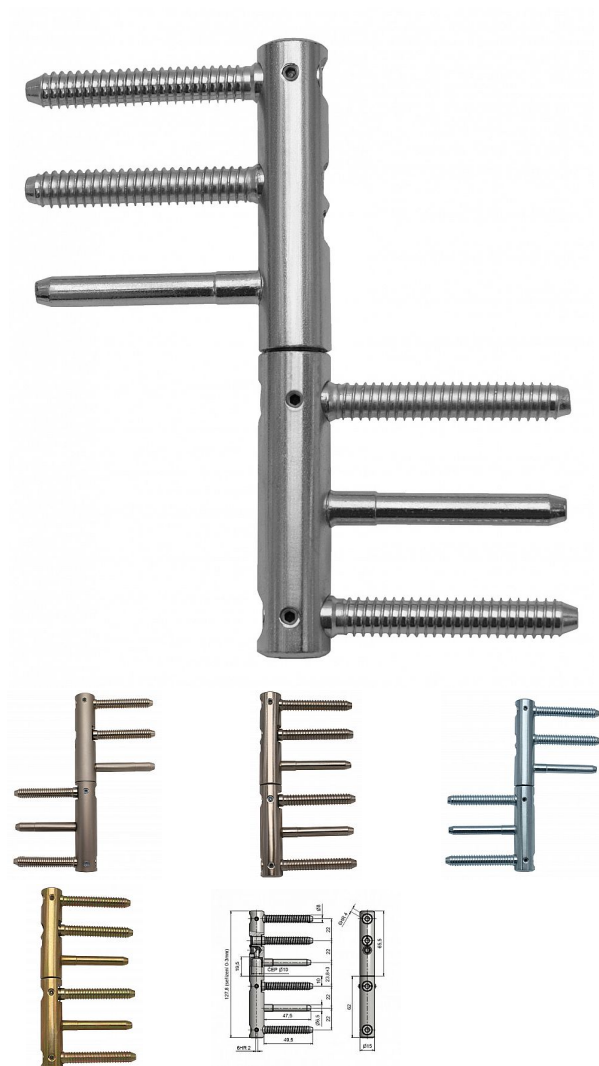

TRIO 15 MAX BZ dveřní závěs seřizovací 5515

» ZÁVĚSY, PANTY » DVEŘNÍ » Seřiditelné

Kód produktu

MP05032-0070

Balení

0 ks

Seřiditelný závěs ve 3 směrech v bezpečnostním provedení proti vyšroubování - určený pro interiérové a lehčí vchodové dřevěné dveře s polodrážkou a dřevěnou zárubeň

Dostupnost na hlavním skladě:

skladem u dodavatele

TRIO 15 MAX BZ dveřní závěs seřizovací 5515

» ZÁVĚSY, PANTY » DVEŘNÍ » Seřiditelné

Popis

Díky 3 svorníkům na horním i dolním dílu je jeho předností pevné uchycení a tím dosažená i vysoká únosnost!

Závěs je vhodný pro protipožární zkoušky.
Upozornění: Protipožární závěsy je nutno odzkoušet v celém kompletu s dveřmi a zárubní!

Průměr pantu (vnější) 15 mm

Únosnost / ks (v kg) 50.00

Typ závěsu Kompletní závěs

Požární odolnost ano (vhodný pro protipožární zkoušky)

Uchycení závěsu K zašroubování

Průměr závitu svorníku(ů) Speciální závit do dřeva ø 8

Délka svorníku(ů) 49,5 mm

Výška čepu 19,5 mm

Český výrobek Ano