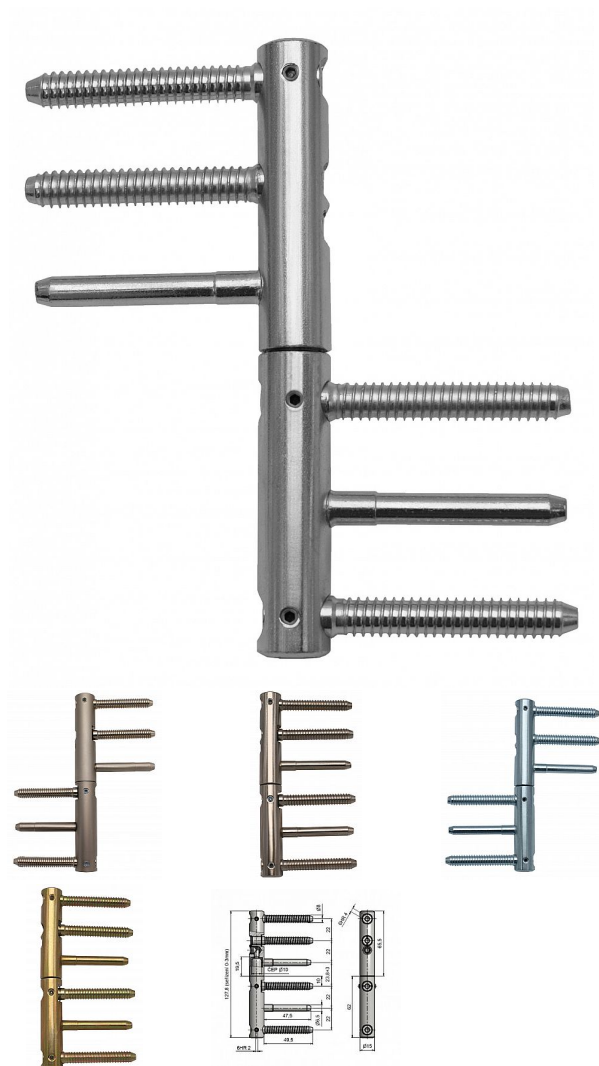

TRIO 15 MAX BZ dveřní závěs seřizovací 5515

» ZÁVĚSY, PANTY » DVEŘNÍ » Seřiditelné

Kód produktu

MP05032-0070

Seřiditelný závěs ve 3 směrech v bezpečnostním provedení proti vyšroubování - určený pro interiérové a lehčí vchodové dřevěné dveře s polodrážkou a dřevěnou zárubeň

Dostupnost sklad SEZAM :

u dodavatele
na cestě 6,00 ks

Dostupné sklad dodavatele:

momentálně nedostupné

TRIO 15 MAX BZ dveřní závěs seřizovací 5515

» ZÁVĚSY, PANTY » DVEŘNÍ » Seřiditelné

Popis

Díky 3 svorníkům na horním i dolním dílu je jeho předností pevné uchycení a tím dosažená i vysoká únosnost! Je vhodný pro dveře se samozavíračem: U dveří se samozavíračem bez dorazu je nutné počítat s efektivní hmotností dveří o 20% větší, než je hmotnost skutečná. Pro dveře se samozavíračem s koncovým dorazem je nutno kalkulovat s hmotností dveří o 75% větší! Závěs je vhodný pro protipožární zkoušky. Upozornění: Protipožární závěsy je nutno odzkoušet v celém kompletu s dveřmi a zárubní! Průměr pantu (vnější) 15 mm Únosnost / ks (v kg) 50.00 Typ závěsu Kompletní závěs Typ dveří Interiérové , Vchodové Orientace dveří nebo okna Pro pravé i levé dveře (zárubeň) Materiál dveřního křídla Dřevo Provedení dveří S polodrážkou Typ zárubně Dřevo masiv Ukončení výrobku Bez ozdoby Materiál výrobku (převažující) Ocel Požární odolnost ano (vhodný pro protipožární zkoušky) Uchycení závěsu K zašroubování Průměr závitu svorníku(ů) Speciální závit do dřeva ø 8 Délka svorníku(ů) 49,5 mm Výška čepu 19,5 mm Český výrobek Ano