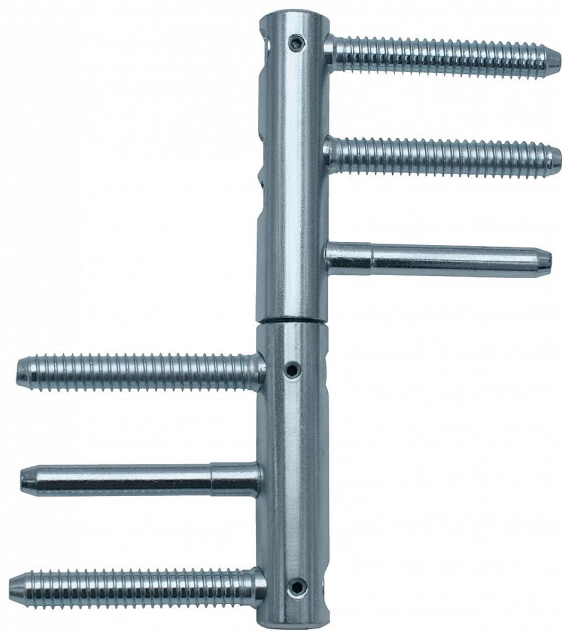

TRIO 15 MAX zinek modrý 5515 0530

» ZÁVĚSY, PANTY » DVEŘNÍ » Seřiditelné

Dodavatelské číslo	55150530
Kód produktu	05032-0070
Balení	25 Ks

Seřiditelný závěs ve 3 směrech v bezpečnostním provedení proti vyšroubování - určený pro interiérové a lehčí vchodové dřevěné dveře s polodrážkou a dřevěnou zárubeň

Dostupnost sklad SEZAM : u dodavatele
Dostupné sklad dodavatele: sklad dodavatele

Popis

Díky 3 svorníkům na horním i dolním dílu je jeho předností pevné uchycení a tím dosažená i vysoká únosnost! Je vhodný pro dveře se samozavíračem: U dveří se samozavíračem bez dorazu je nutné počítat s efektivní hmotností dveří o 20% větší, než je hmotnost skutečná. Pro dveře se samozavíračem s koncovým dorazem je nutno kalkulovat s hmotností dveří o 75% větší! Závěs je vhodný pro protipožární zkoušky. Upozornění: Protipožární závěsy je nutno odzkoušet v celém kompletu s dveřmi a zárubní! Průměr pantu (vnější) 15 mm Únosnost / ks (v kg) 50.00 Typ závěsu Kompletní závěs Typ dveří Interiérové , Vchodové Orientace dveří nebo okna Pro pravé i levé dveře (zárubeň) Materiál dveřního křídla Dřevo Provedení dveří S polodrážkou Typ zárubně Dřevo masiv Ukončení výrobku Bez ozdoby Materiál výrobku (převažující) Ocel Požární odolnost ano (vhodný pro protipožární zkoušky) Uchycení závěsu K zašroubování Průměr závitu svorníku(ů) Speciální závit do dřeva \varnothing 8 Délka svorníku(ů) 49,5 mm Výška čepu 19,5 mm Český výrobek Ano