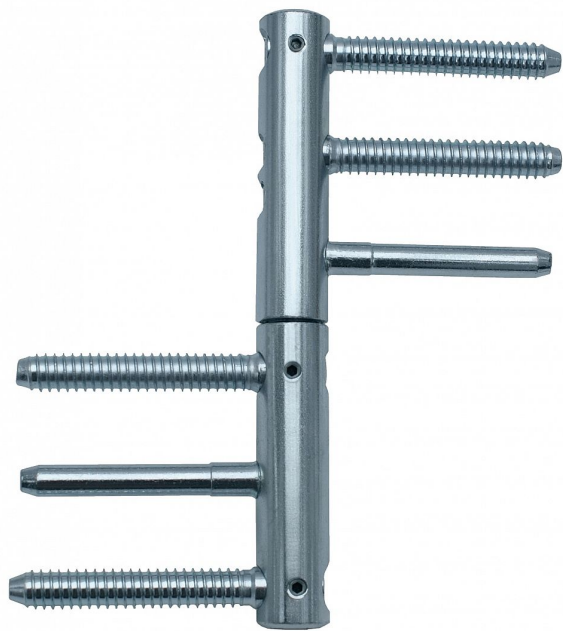

TRIO 15 MAX zinek modrý 5515 0530

» ZÁVĚSY, PANTY » DVEŘNÍ » Seřiditelné

Dodavatelské číslo	55150530
Kód produktu	05032-0070
Balení	25 Ks

Seřiditelný závěs ve 3 směrech v bezpečnostním provedení proti vyšroubování - určený pro interiérové a lehčí vchodové dřevěné dveře s polodrážkou a dřevěnou zárubeň

Dostupnost sklad SEZAM : u dodavatele
Dostupné sklad dodavatele: sklad dodavatele

Popis

Díky 3 svorníkům na horním i dolním dílu je jeho předností pevné uchycení a tím dosažená i vysoká únosnost! Je vhodný pro dveře se samozavíračem: U dveří se samozavíračem bez dorazu je nutné počítat s efektivní hmotností dveří o 20% větší, než je hmotnost skutečná. Pro dveře se samozavíračem s koncovým dorazem je nutno kalkulovat s hmotností dveří o 75% větší! Závěs je vhodný pro protipožární zkoušky. Upozornění: Protipožární závěsy je nutno odzkoušet v celém kompletu s dveřmi a zárubní! Průměr pantu (vnější) 15 mm Únosnost / ks (v kg) 50.00 Typ závěsu Kompletní závěs Typ dveří Interiérové , Vchodové Orientace dveří nebo okna Pro pravé i levé dveře (zárubeň) Materiál dveřního křídla Dřevo Provedení dveří S polodrážkou Typ zárubně Dřevo masiv Ukončení výrobku Bez ozdoby Materiál výrobku (převažující) Ocel Požární odolnost ano (vhodný pro protipožární zkoušky) Uchycení závěsu K zašroubování Průměr závitu svorníku(ů) Speciální závit do dřeva \varnothing 8 Délka svorníku(ů) 49,5 mm Výška čepu 19,5 mm Český výrobek Ano