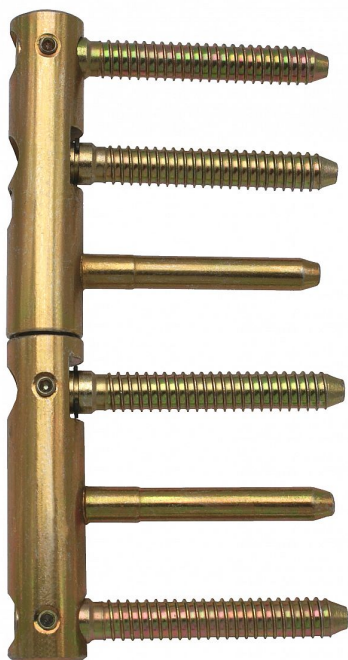

# TRIO 15 MAX zinek žlutý 5515 0510

» ZÁVĚSY, PANTY » DVEŘNÍ » Seřiditelné

Dodavatelské číslo	55150510
Kód produktu	05032-0071
Balení	25 Ks

Seřiditelný závěs ve 3 směrech v bezpečnostním provedení proti vyšroubování - určený pro interiérové a lehčí vchodové dřevěné dveře s polodrážkou a dřevěnou zárubeň

## Popis

Díky 3 svorníkům na horním i dolním dílu je jeho předností pevné uchycení a tím dosažená i vysoká únosnost! Je vhodný pro dveře se samozavíračem: U dveří se samozavíračem bez dorazu je nutné počítat s efektivní hmotností dveří o 20% větší, než je hmotnost skutečná. Pro dveře se samozavíračem s koncovým dorazem je nutno kalkulovat s hmotností dveří o 75% větší! Závěs je vhodný pro protipožární zkoušky. Upozornění: Protipožární závěsy je nutno odzkoušet v celém kompletu s dveřmi a zárubní! Průměr pantu (vnější) 15 mm Únosnost / ks (v kg) 50.00 Typ závěsu Kompletní závěs Typ dveří Interiérové , Vchodové Orientace dveří nebo okna Pro pravé i levé dveře (zárubeň) Materiál dveřního křídla Dřevo Provedení dveří S polodrážkou Typ zárubně Dřevo masiv Ukončení výrobku Bez ozdoby Materiál výrobku (převažující) Ocel Požární odolnost ano (vhodný pro protipožární zkoušky) Uchycení závěsu K zašroubování Průměr závitu svorníku(ů) Speciální závit do dřeva  $\varnothing$  8 Délka svorníku(ů) 49,5 mm Výška čepu 19,5 mm Český výrobek Ano