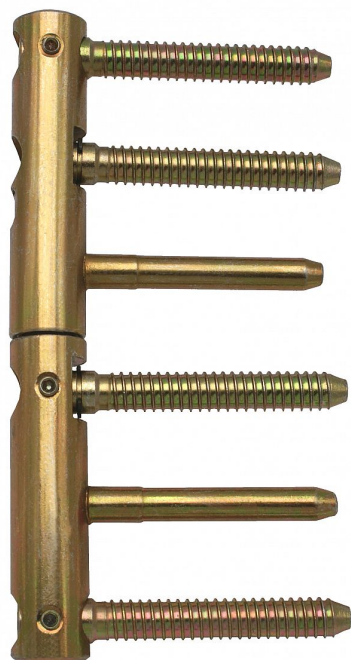

TRIO 15 MAX zinek žlutý 5515 0510

» ZÁVĚSY, PANTY » DVEŘNÍ » Seřiditelné

Dodavatelské číslo	55150510
Kód produktu	05032-0071
Balení	25 ks

Seřiditelný závěs ve 3 směrech v bezpečnostním provedení proti vyšroubování - určený pro interiérové a lehčí vchodové dřevěné dveře s polodrážkou a dřevěnou zárubeň

Dostupnost na hlavním skladě: skladem u dodavatele

TRIO 15 MAX zinek žlutý 5515 0510

» ZÁVĚSY, PANTY » DVEŘNÍ » Seřiditelné

Popis

Díky 3 svorníkům na horním i dolním dílu je jeho předností pevné uchycení a tím dosažená i vysoká únosnost!

Závěs je vhodný pro protipožární zkoušky.
Upozornění: Protipožární závěsy je nutno odzkoušet v celém kompletu s dveřmi a zárubní!

Průměr pantu (vnější) 15 mm
Únosnost / ks (v kg) 50.00
Typ závěsu Kompletní závěs
Typ dveří Interiérové , Vchodové
Orientace dveří nebo okna Pro pravé i levé dveře (zárubeň)
Materiál dveřního křídla Dřevo
Provedení dveří S polodrážkou
Typ zárubně Dřevo masiv
Ukončení výrobku Bez ozdoby
Materiál výrobku (převažující) Ocel
Požární odolnost ano (vhodný pro protipožární zkoušky)
Uchycení závěsu K zašroubování
Průměr závitu svorníku(ů) Speciální závit do dřeva ø 8
Délka svorníku(ů) 49,5 mm
Výška čepu 19,5 mm
Český výrobek Ano