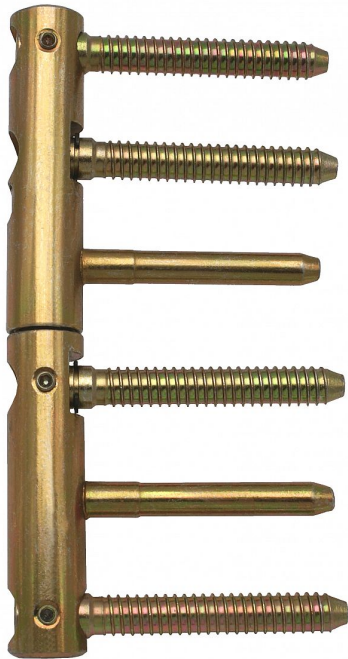

# TRIO 15 MAX zinek žlutý 5515 0510

» ZÁVĚSY, PANTY » DVEŘNÍ » Seřiditelné

Dodavatelské číslo	55150510
Kód produktu	05032-0071
Balení	25 Ks

Seřiditelný závěs ve 3 směrech v bezpečnostním provedení proti vyšroubování - určený pro interiérové a lehčí vchodové dřevěné dveře s polodrážkou a dřevěnou zárubeň

## Popis

Díky 3 svorníkům na horním i dolním dílu je jeho předností pevné uchycení a tím dosažená i vysoká únosnost! Je vhodný pro dveře se samozavíračem: U dveří se samozavíračem bez dorazu je nutné počítat s efektivní hmotností dveří o 20% větší, než je hmotnost skutečná. Pro dveře se samozavíračem s koncovým dorazem je nutno kalkulovat s hmotností dveří o 75% větší! Závěs je vhodný pro protipožární zkoušky. Upozornění: Protipožární závěsy je nutno odzkoušet v celém kompletu s dveřmi a zárubní! Průměr pantu (vnější) 15 mm Únosnost / ks (v kg) 50.00 Typ závěsu Kompletní závěs Typ dveří Interiérové , Vchodové Orientace dveří nebo okna Pro pravé i levé dveře (zárubeň) Materiál dveřního křídla Dřevo Provedení dveří S polodrážkou Typ zárubně Dřevo masiv Ukončení výrobku Bez ozdoby Materiál výrobku (převažující) Ocel Požární odolnost ano (vhodný pro protipožární zkoušky) Uchycení závěsu K zašroubování Průměr závitu svorníku(ů) Speciální závit do dřeva  $\varnothing$  8 Délka svorníku(ů) 49,5 mm Výška čepu 19,5 mm Český výrobek Ano