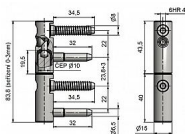

## Popis

Katalogové číslo 5512

Průměr pantu (vnější) 15 mm

Únosnost / ks (v kg) 17.50

Typ závěsu Kompletní závěs

Orientace dveří nebo okna Pro pravé i levé okno (rám)

Ukončení výrobku Bez ozdoby

Materiál výrobku (převažující) Nerez

Uchycení závěsu K zašroubování

Průměr závitů svorníků(ů) Speciální závit do dřeva  $\varnothing 8$

Český výrobek Ano

Dodavatelské číslo

55120000

Kód produktu

05032-0065

Balení

25 ks

Závěs ( pant ) seřiditelný ve třech směrech (okenní křídlo, rám a výška), je vysoce odolný, protože je vyroben z nerezavějící oceli. Slouží ke spojení okenního křídla a rámu. Na závěsy je možno použít ozdobné návleky.