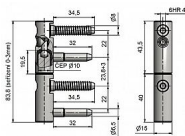

## Popis

Katalogové číslo 5512

Průměr pantu (vnější) 15 mm

Únosnost / ks (v kg) 17.50

Typ závěsu Kompletní závěs

Orientace dveří nebo okna Pro pravé i levé okno (rám)

Ukončení výrobku Bez ozdoby

Materiál výrobku (převažující) Nerez

Uchycení závěsu K zašroubování

Průměr závitů svorníků(ů) Speciální závit do dřeva  $\varnothing 8$

Český výrobek Ano

Dodavatelské číslo

55120000

Kód produktu

05032-0065

Balení

25 ks

Závěs ( pant ) seřiditelný ve třech směrech (okenní křídlo, rám a výška), je vysoce odolný, protože je vyroben z nerezavějící oceli. Slouží ke spojení okenního křídla a rámu. Na závěsy je možno použít ozdobné návleky.