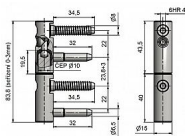

## Popis

Katalogové číslo 5512 Průměr pantu (vnější) 15 mm  
Únosnost / ks (v kg) 17.50 Typ závěsu Kompletní závěs  
Orientace dveří nebo okna Pro pravé i levé okno (rám)  
Ukončení výrobku Bez ozdoby Materiál výrobku  
(převažující) Nerez Uchycení závěsu K zašroubování  
Průměr závitu svorníku(ů) Speciální závit do dřeva  $\varnothing$  8  
Český výrobek Ano

Dodavatelské číslo	55120000
Kód produktu	05032-0065
Balení	25 Ks

Závěs ( pant ) seřiditelný ve třech směrech (okenní křídlo, rám a výška), je vysoce odolný, protože je vyroben z nerezavějící oceli. Slouží ke spojení okenního křídla a rámu. Na závěsy je možno použít ozdobné návleky.