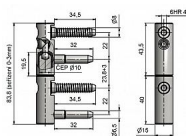

TRIO 15 okenní NEREZ 5512

» ZÁVĚSY, PANTY » DVEŘNÍ » Seřiditelné

Popis

Katalogové číslo 5512 Průměr pantu (vnější) 15 mm
Únosnost / ks (v kg) 17.50 Typ závěsu Kompletní závěs
Orientace dveří nebo okna Pro pravé i levé okno (rám)
Ukončení výrobku Bez ozdoby Materiál výrobku
(převažující) Nerez Uchycení závěsu K zašroubování
Průměr závitu svorníku(ů) Speciální závit do dřeva $\varnothing 8$
Český výrobek Ano

Dodavatelské číslo	55120000
Kód produktu	05032-0065
Balení	25 Ks

Závěs (pant) seřiditelný ve třech směrech (okenní křídlo, rám a výška), je vysoce odolný, protože je vyroben z nerezavějící oceli. Slouží ke spojení okenního křídla a rámu. Na závěsy je možno použít ozdobné návleky.