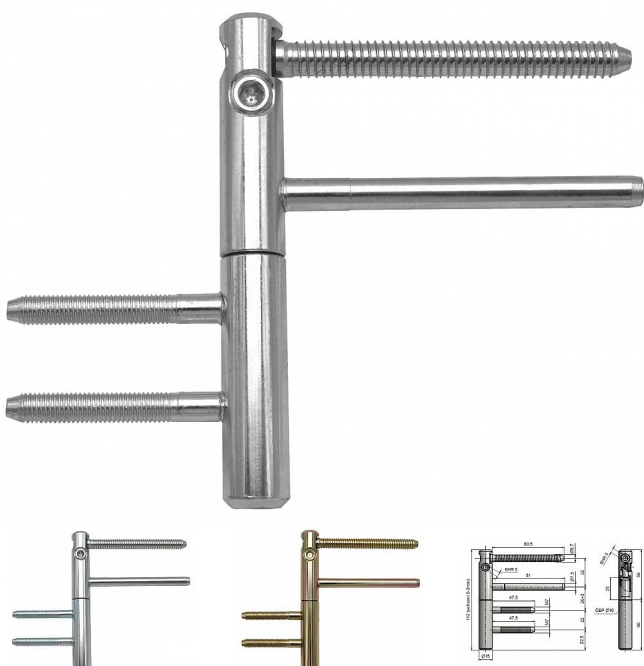

# TRIO 15 PP 22/M7 dveřní závěs seřizovací 5502

» ZÁVĚSY, PANTY » DVEŘNÍ » Seřiditelné

Kód produktu

MP05032-0175

Závěs je seřiditelný ve třech směrech.

Dostupnost sklad SEZAM :

u dodavatele

Dostupné sklad dodavatele:

## Popis

Závěs je vhodný pro protipožární zkoušky. Upozornění: Protipožární závěsy je nutno odzkoušet v celém kompletu s dveřmi a zárubní! Závěs můžete doladit plastovými nebo kovovými návleky - viz související zboží níže (kovové návleky v jiné povrchové úpravě či s jiným ozdobným ukončením vám vyrobíme po dohodě na zakázku.) Průměr pantu (vnější) 15 mm Únosnost / ks (v kg) 40.00 Typ závěsu Kompletní závěs Typ dveří Interiérové Orientace dveří nebo okna Pro pravé i levé dveře (zárubeň) Materiál dveřního křídla Dřevo Provedení dveří S polodrážkou Typ zárubně Dřevěná obložka Ukončení výrobku Bez ozdoby Požární odolnost ano (vhodný pro protipožární zkoušky) Uchycení vrchního dílu K zašroubování Uchycení spodního dílu Do upínacího elementu Výška čepu 25 mm Český výrobek Ano