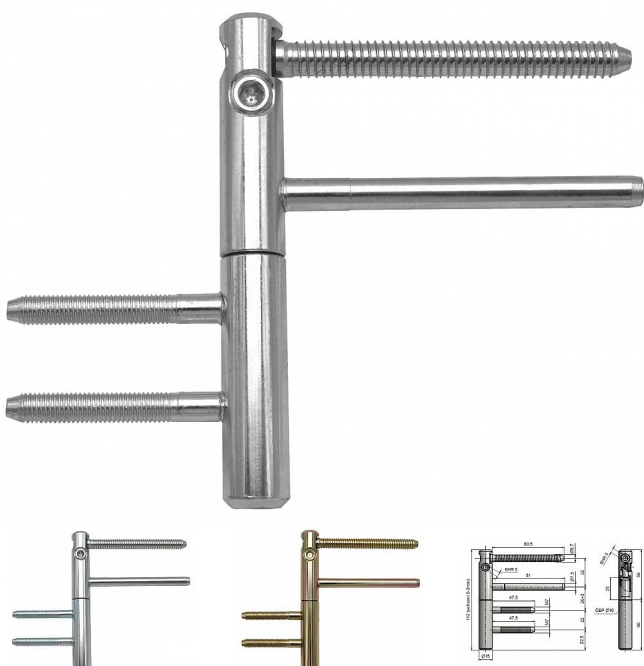

TRIO 15 PP 22/M7 dveřní závěs seřizovací 5502

» ZÁVĚSY, PANTY » DVEŘNÍ » Seřiditelné

Kód produktu

MP05032-0175

Závěs je seřiditelný ve třech směrech.

Dostupnost sklad SEZAM :

u dodavatele

Dostupné sklad dodavatele:

momentálně nedostupné

Popis

Závěs je vhodný pro protipožární zkoušky. Upozornění: Protipožární závěsy je nutno odzkoušet v celém kompletu s dveřmi a zárubní! Závěs můžete doladit plastovými nebo kovovými návleky - viz související zboží níže (kovové návleky v jiné povrchové úpravě či s jiným ozdobným ukončením vám vyrobíme po dohodě na zakázku.) Průměr pantu (vnější) 15 mm Únosnost / ks (v kg) 40.00 Typ závěsu Kompletní závěs Typ dveří Interiérové Orientace dveří nebo okna Pro pravé i levé dveře (zárubeň) Materiál dveřního křídla Dřevo Provedení dveří S polodrážkou Typ zárubně Dřevěná obložka Ukončení výrobku Bez ozdoby Požární odolnost ano (vhodný pro protipožární zkoušky) Uchycení vrchního dílu K zašroubování Uchycení spodního dílu Do upínacího elementu Výška čepu 25 mm Český výrobek Ano