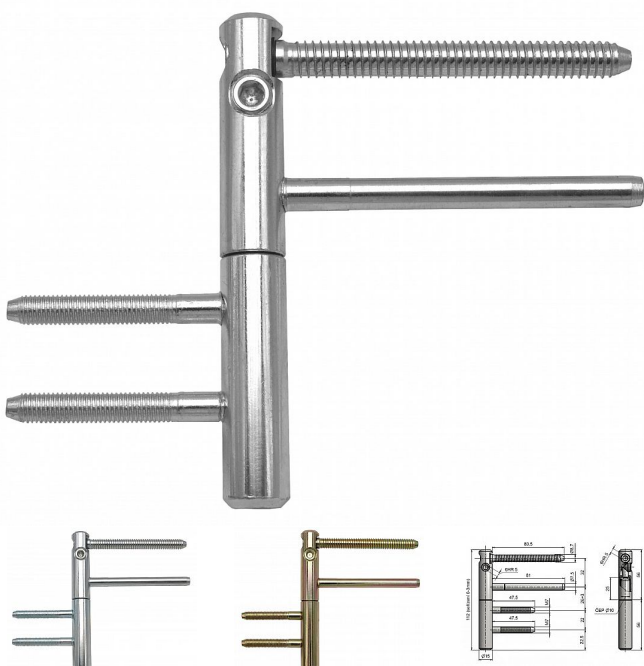

TRIO 15 PP 22/M7 dveřní závěs seřizovací 5502

» ZÁVĚSY, PANTY » DVEŘNÍ » Seřiditelné

Kód produktu

MP05032-0175

Balení

0 ks

Závěs je seřiditelný ve třech směrech.

Dostupnost na hlavním skladě:

skladem u dodavatele

Popis

Závěs je vhodný pro protipožární zkoušky. Upozornění: Protipožární závěsy je nutno odzkoušet v celém kompletu s dveřmi a zárubní!

Závěs můžete doladit plastovými nebo kovovými návleky - viz související zboží níže (kovové návleky v jiné povrchové úpravě či s jiným ozdobným ukončením vám vyrobíme po dohodě na zakázku.)

Průměr pantu (vnější) 15 mm

Únosnost / ks (v kg) 40.00

Typ závěsu Kompletní závěs

Typ dveří Interiérové

Orientace dveří nebo okna Pro pravé i levé dveře (zárubeň)

Materiál dveřního křídla Dřevo

Provedení dveří S polodrážkou

Typ zárubně Dřevěná obložka

Ukončení výrobku Bez ozdoby

Požární odolnost ano (vhodný pro protipožární zkoušky)

Uchycení vrchního dílu K zašroubování

Uchycení spodního dílu Do upínacího elementu

Výška čepu 25 mm