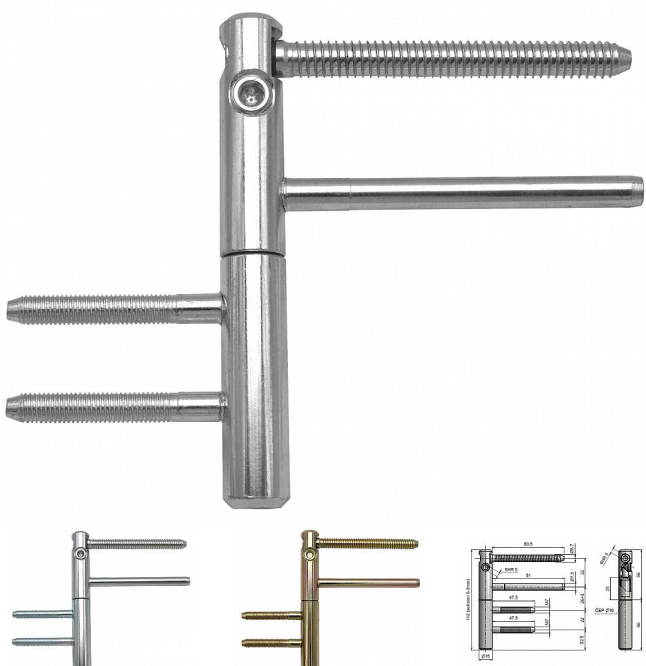

TRIO 15 PP 22/M7 dveřní závěs seřizovací 5502

» ZÁVĚSY, PANTY » DVEŘNÍ » Seřiditelné

Kód produktu

MP05032-0175

Závěs je seřiditelný ve třech směrech.

Dostupnost sklad SEZAM :

u dodavatele

Dostupné sklad dodavatele:

momentálně nedostupné

Popis

Závěs je vhodný pro protipožární zkoušky. Upozornění: Protipožární závěsy je nutno odzkoušet v celém kompletu s dveřmi a zárubní! Závěs můžete doladit plastovými nebo kovovými návleky - viz související zboží níže (kovové návleky v jiné povrchové úpravě či s jiným ozdobným ukončením vám vyrobíme po dohodě na zakázku.) Průměr pantu (vnější) 15 mm Únosnost / ks (v kg) 40.00 Typ závěsu Kompletní závěs Typ dveří Interiérové Orientace dveří nebo okna Pro pravé i levé dveře (zárubeň) Materiál dveřního křídla Dřevo Provedení dveří S polodrážkou Typ zárubně Dřevěná obložka Ukončení výrobku Bez ozdoby Požární odolnost ano (vhodný pro protipožární zkoušky) Uchycení vrchního dílu K zašroubování Uchycení spodního dílu Do upínacího elementu Výška čepu 25 mm Český výrobek Ano