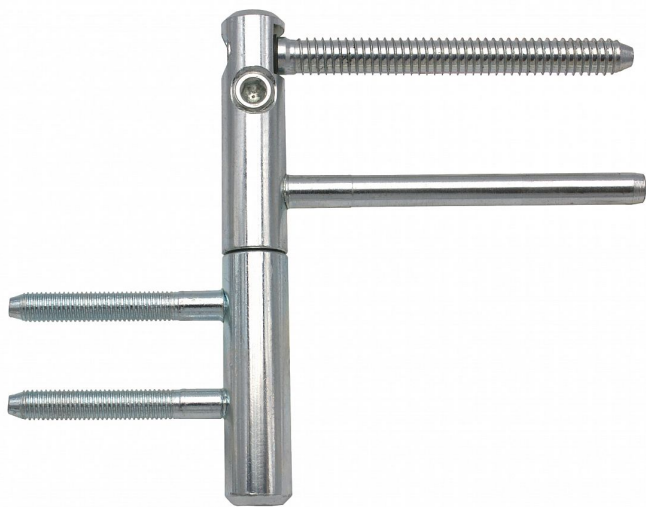

# TRIO 15 PP 22/M7 modrý zinek 55020530

» ZÁVĚSY, PANTY » DVEŘNÍ » Seřiditelné

|                    |            |
|--------------------|------------|
| Dodavatelské číslo | 55020530   |
| Kód produktu       | 05032-0175 |
| Balení             | 20 Ks      |

## Popis

Závěs je vhodný pro protipožární zkoušky. Upozornění: Protipožární závěsy je nutno odzkoušet v celém kompletu s dveřmi a zárubní!

Závěs můžete doladit plastovými nebo kovovými návleky - viz související zboží níže (kovové návleky v jiné povrchové úpravě či s jiným ozdobným ukončením vám vyrobíme po dohodě na zakázku.)

Průměr pantu (vnější) 15 mm

Únosnost / ks (v kg) 40.00

Typ závěsu Kompletní závěs

Typ dveří Interiérové

Orientace dveří nebo okna Pro pravé i levé dveře (zárubeň)

Materiál dveřního křídla Dřevo

Provedení dveří S polodrážkou

Typ zárubně Dřevěná obložka

Ukončení výrobku Bez ozdoby

Požární odolnost ano (vhodný pro protipožární zkoušky)

Uchycení vrchního dílu K zašroubování

Uchycení spodního dílu Do upínacího elementu

Výška čepu 25 mm