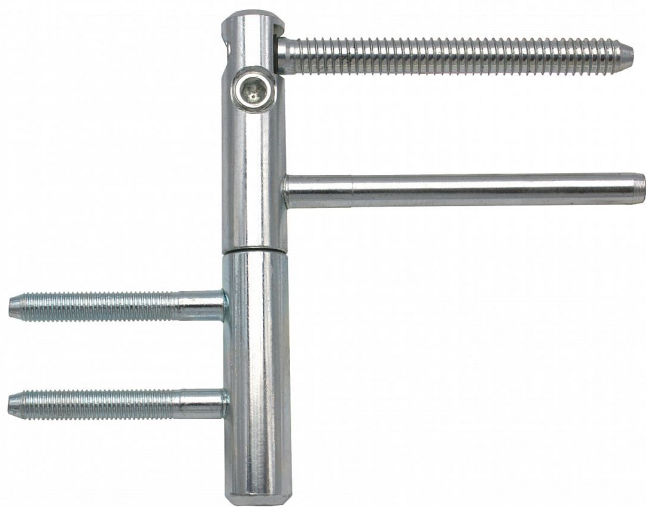

TRIO 15 PP 22/M7 modrý zinek 55020530

» ZÁVĚSY, PANTY » DVEŘNÍ » Seřiditelné

Dodavatelské číslo	55020530
Kód produktu	05032-0175
Balení	20 Ks

Závěs je seřiditelný ve třech směrech.

Dostupnost sklad SEZAM : u dodavatele
Dostupné sklad dodavatele: sklad dodavatele

Popis

Závěs je vhodný pro protipožární zkoušky. Upozornění: Protipožární závěsy je nutno odzkoušet v celém kompletu s dveřmi a zárubní! Závěs můžete doladit plastovými nebo kovovými návleky - viz související zboží níže (kovové návleky v jiné povrchové úpravě či s jiným ozdobným ukončením vám vyrobíme po dohodě na zakázku.) Průměr pantu (vnější) 15 mm Únosnost / ks (v kg) 40.00 Typ závěsu Kompletní závěs Typ dveří Interiérové Orientace dveří nebo okna Pro pravé i levé dveře (zárubeň) Materiál dveřního křídla Dřevo Provedení dveří S polodrážkou Typ zárubně Dřevěná obložka Ukončení výrobku Bez ozdoby Požární odolnost ano (vhodný pro protipožární zkoušky) Uchycení vrchního dílu K zašroubování Uchycení spodního dílu Do upínacího elementu Výška čepu 25 mm Český výrobek Ano