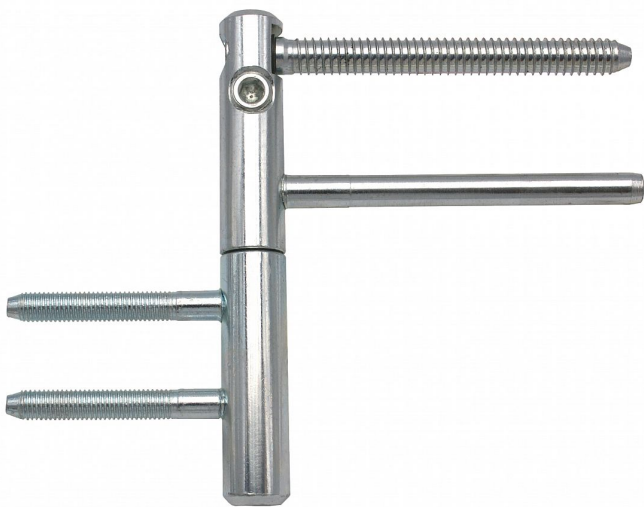

TRIO 15 PP 22/M7 modrý zinek 55020530

» ZÁVĚSY, PANTY » DVEŘNÍ » Seřiditelné

Dodavatelské číslo	55020530
Kód produktu	05032-0175
Balení	20 Ks

Závěs je seřiditelný ve třech směrech.

Dostupnost sklad SEZAM : u dodavatele
Dostupné sklad dodavatele: sklad dodavatele

Popis

Závěs je vhodný pro protipožární zkoušky. Upozornění: Protipožární závěsy je nutno odzkoušet v celém kompletu s dveřmi a zárubní! Závěs můžete doladit plastovými nebo kovovými návleky - viz související zboží níže (kovové návleky v jiné povrchové úpravě či s jiným ozdobným ukončením vám vyrobíme po dohodě na zakázku.) Průměr pantu (vnější) 15 mm Únosnost / ks (v kg) 40.00 Typ závěsu Kompletní závěs Typ dveří Interiérové Orientace dveří nebo okna Pro pravé i levé dveře (zárubeň) Materiál dveřního křídla Dřevo Provedení dveří S polodrážkou Typ zárubně Dřevěná obložka Ukončení výrobku Bez ozdoby Požární odolnost ano (vhodný pro protipožární zkoušky) Uchycení vrchního dílu K zašroubování Uchycení spodního dílu Do upínacího elementu Výška čepu 25 mm Český výrobek Ano