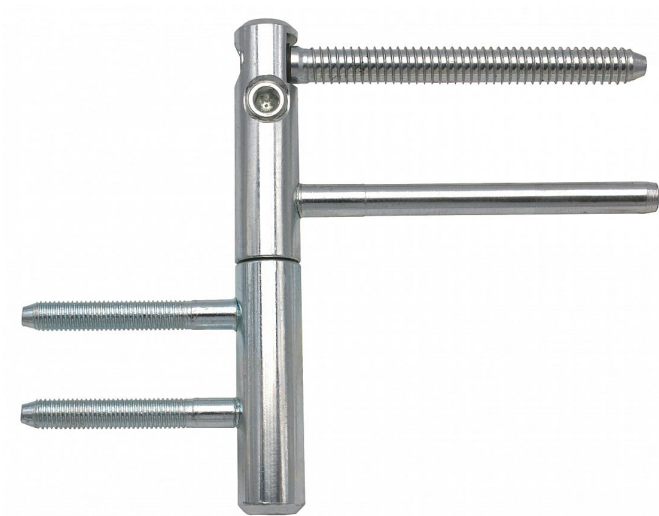

TRIO 15 PP 22/M7 modrý zinek 55020530

» ZÁVĚSY, PANTY » DVEŘNÍ » Seřiditelné

Dodavatelské číslo	55020530
Kód produktu	05032-0175
Balení	20 ks

Závěs je seřiditelný ve třech směrech.

Dostupnost na hlavním skladě: skladem u dodavatele

Popis

Závěs je vhodný pro protipožární zkoušky. Upozornění: Protipožární závěsy je nutno odzkoušet v celém kompletu s dveřmi a zárubní!

Závěs můžete doladit plastovými nebo kovovými návleky - viz související zboží níže (kovové návleky v jiné povrchové úpravě či s jiným ozdobným ukončením vám vyrobíme po dohodě na zakázku.)

Průměr pantu (vnější) 15 mm

Únosnost / ks (v kg) 40.00

Typ závěsu Kompletní závěs

Typ dveří Interiérové

Orientace dveří nebo okna Pro pravé i levé dveře (zárubeň)

Materiál dveřního křídla Dřevo

Provedení dveří S polodrážkou

Typ zárubně Dřevěná obložka

Ukončení výrobku Bez ozdoby

Požární odolnost ano (vhodný pro protipožární zkoušky)

Uchycení vrchního dílu K zašroubování

Uchycení spodního dílu Do upínacího elementu

Výška čepu 25 mm