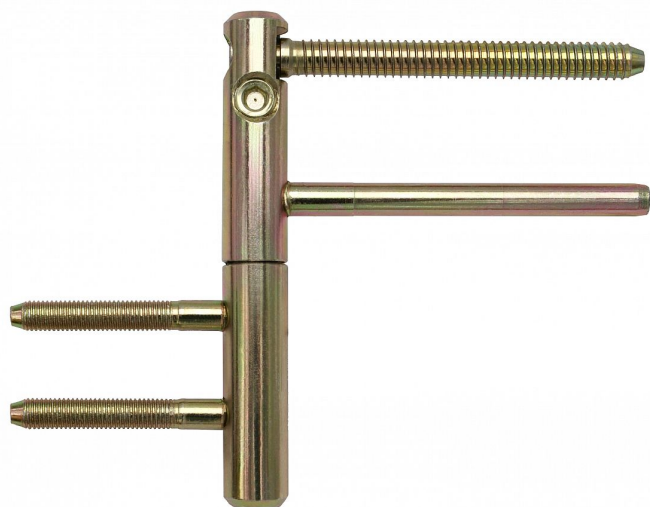

# TRIO 15 PP 22/M7 žlutý zinek 55020510

» ZÁVĚSY, PANTY » DVEŘNÍ » Seřiditelné

Dodavatelské číslo	55020510
Kód produktu	05032-0176
Balení	20 Ks

Závěs je seřiditelný ve třech směrech.

Dostupnost sklad SEZAM : u dodavatele  
Dostupné sklad dodavatele: sklad dodavatele

## Popis

Závěs je vhodný pro protipožární zkoušky. Upozornění: Protipožární závěsy je nutno odzkoušet v celém kompletu s dveřmi a zárubní! Závěs můžete doladit plastovými nebo kovovými návleky - viz související zboží níže (kovové návleky v jiné povrchové úpravě či s jiným ozdobným ukončením vám vyrobíme po dohodě na zakázku.) Průměr pantu (vnější) 15 mm Únosnost / ks (v kg) 40.00 Typ závěsu Kompletní závěs Typ dveří Interiérové Orientace dveří nebo okna Pro pravé i levé dveře (zárubeň) Materiál dveřního křídla Dřevo Provedení dveří S polodrážkou Typ zárubně Dřevěná obložka Ukončení výrobku Bez ozdoby Požární odolnost ano (vhodný pro protipožární zkoušky) Uchycení vrchního dílu K zašroubování Uchycení spodního dílu Do upínacího elementu Výška čepu 25 mm Český výrobek Ano