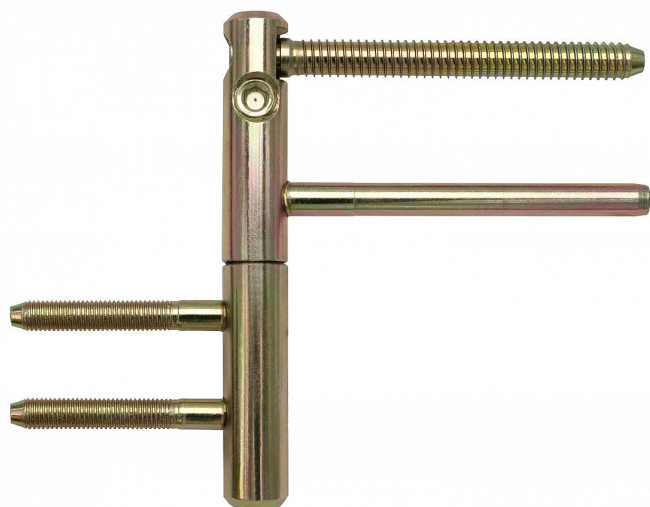

# TRIO 15 PP 22/M7 žlutý zinek 55020510

» ZÁVĚSY, PANTY » DVEŘNÍ » Seřiditelné

Dodavatelské číslo	55020510
Kód produktu	05032-0176
Balení	20 ks

Závěs je seřiditelný ve třech směrech.

Dostupnost na hlavním skladě: skladem u dodavatele

## Popis

Závěs je vhodný pro protipožární zkoušky. Upozornění: Protipožární závěsy je nutno odzkoušet v celém kompletu s dveřmi a zárubní!

Závěs můžete doladit plastovými nebo kovovými návleky - viz související zboží níže (kovové návleky v jiné povrchové úpravě či s jiným ozdobným ukončením vám vyrobíme po dohodě na zakázku.)

Průměr pantu (vnější) 15 mm

Únosnost / ks (v kg) 40.00

Typ závěsu Kompletní závěs

Typ dveří Interiérové

Orientace dveří nebo okna Pro pravé i levé dveře (zárubeň)

Materiál dveřního křídla Dřevo

Provedení dveří S polodrážkou

Typ zárubně Dřevěná obložka

Ukončení výrobku Bez ozdoby

Požární odolnost ano (vhodný pro protipožární zkoušky)

Uchycení vrchního dílu K zašroubování

Uchycení spodního dílu Do upínacího elementu

Výška čepu 25 mm