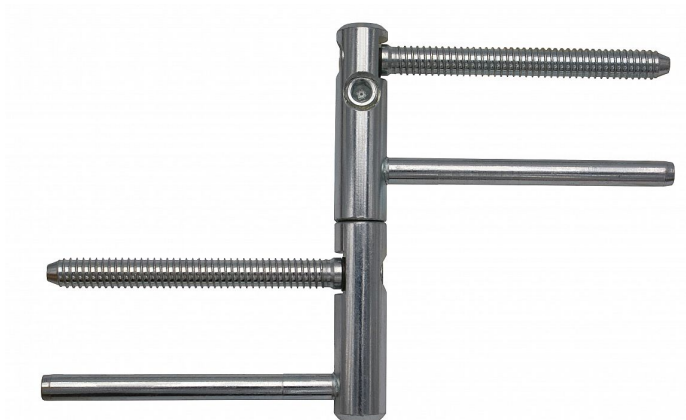

TRIO 15 PP 5500 modrý zinek

» ZÁVĚSY, PANTY » DVEŘNÍ » Seřiditelné

Dodavatelské číslo	55000530
Kód produktu	05032-0160
Balení	20 Ks

Závěs seřiditelný ve třech směrech pro dřevěnou zárubeň.

Dostupnost sklad SEZAM : u dodavatele
Dostupné sklad dodavatele: sklad dodavatele

Popis

Závěs je vhodný pro protipožární zkoušky. Upozornění: Protipožární závěsy je nutno odzkoušet v celém kompletu s dveřmi a zárubní! Vzhled závěsů můžete doladit buď plastovými nebo kovovými návleky - viz související zboží níže (kovové návleky v jiných povrchových úpravách a ozdobných ukončeních Vám zhotovíme po domluvě na zakázku.) Průměr pantu (vnější) 15 mm Únosnost / ks (v kg) 45.00 Typ závěsu Kompletní závěs Typ dveří Interiérové Orientace dveří nebo okna Pro pravé i levé dveře (zárubeň) Materiál dveřního křídla Dřevo Provedení dveří S polodrážkou Typ zárubně Dřevo masiv Ukončení výrobku Bez ozdoby Materiál výrobku (převažující) Ocel Požární odolnost ano (vhodný pro protipožární zkoušky) Uchycení závěsu K zašroubování Průměr závitu svorníku(ů) Speciální závit do dřeva \varnothing 8.7 Délka svorníku(ů) 80,5mm Výška čepu 25 mm Český výrobek Ano