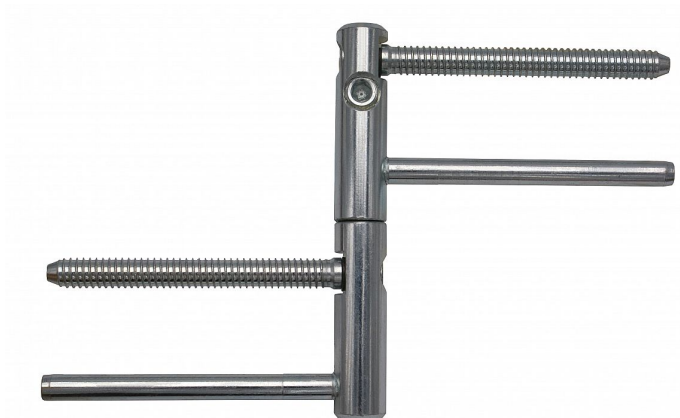

TRIO 15 PP 5500 modrý zinek

» ZÁVĚSY, PANTY » DVEŘNÍ » Seřiditelné

Dodavatelské číslo	55000530
Kód produktu	05032-0160
Balení	20 ks

Závěs seřiditelný ve třech směrech pro dřevěnou zárubeň.

Dostupnost na hlavním skladě: skladem u dodavatele

Popis

Závěs je vhodný pro protipožární zkoušky. Upozornění: Protipožární závěsy je nutno odzkoušet v celém kompletu s dveřmi a zárubní!

Vzhled závěsů můžete doladit buď plastovými nebo kovovými návleky- viz související zboží níže (kovové návleky v jiných povrchových úpravách a ozdobných ukončeních Vám zhotovíme po domluvě na zakázku.)

Průměr pantu (vnější) 15 mm

Únosnost / ks (v kg) 45.00

Typ závěsu Kompletní závěs

Typ dveří Interiérové

Orientace dveří nebo okna Pro pravé i levé dveře (zárubeň)

Materiál dveřního křídla Dřevo

Provedení dveří S polodrážkou

Délka svorníku(ů) 80,5mm

Výška čepu 25 mm

Český výrobek Ano