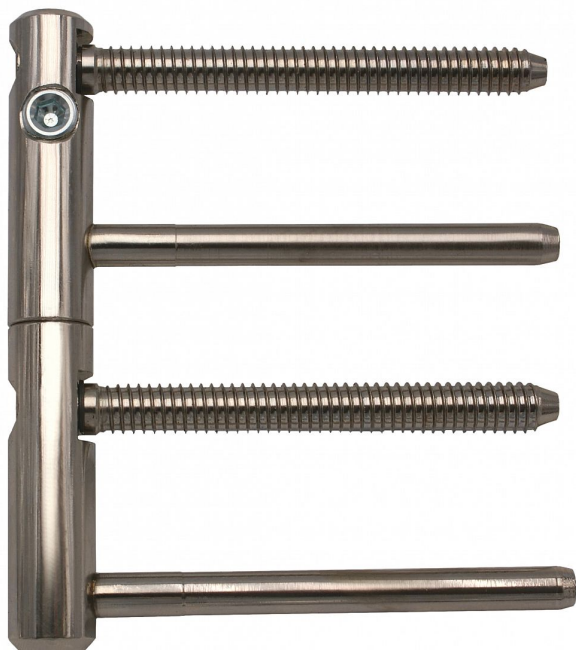

TRIO 15 PP 5500 niki

» ZÁVĚSY, PANTY » DVEŘNÍ » Seřiditelné

Dodavatelské číslo	55000700
Kód produktu	05032-0170
Balení	20 ks

Závěs seřiditelný ve třech směrech pro dřevěnou zárubeň.

Dostupnost na hlavním skladě: skladem u dodavatele

TRIO 15 PP 5500 niki

» ZÁVĚSY, PANTY » DVEŘNÍ » Seřiditelné

Popis

Závěs je vhodný pro protipožární zkoušky.

Upozornění: Protipožární závěsy je nutno odzkoušet v celém kompletu s dveřmi a zárubní!

Vzhled závěsů můžete doladit buď plastovými nebo kovovými návleky- viz související zboží níže (kovové návleky v jiných povrchových úpravách a ozdobných ukončeních Vám zhotovíme po domluvě na zakázku.)

Průměr pantu (vnější) 15 mm

Únosnost / ks (v kg) 45.00

Typ závěsu Kompletní závěs

Typ dveří Interiérové

Orientace dveří nebo okna Pro pravé i levé dveře (zárubeň)

Materiál dveřního křídla Dřevo

Provedení dveří S polodrážkou

Délka svorníku(ů) 80,5mm

Výška čepu 25 mm

Český výrobek Ano