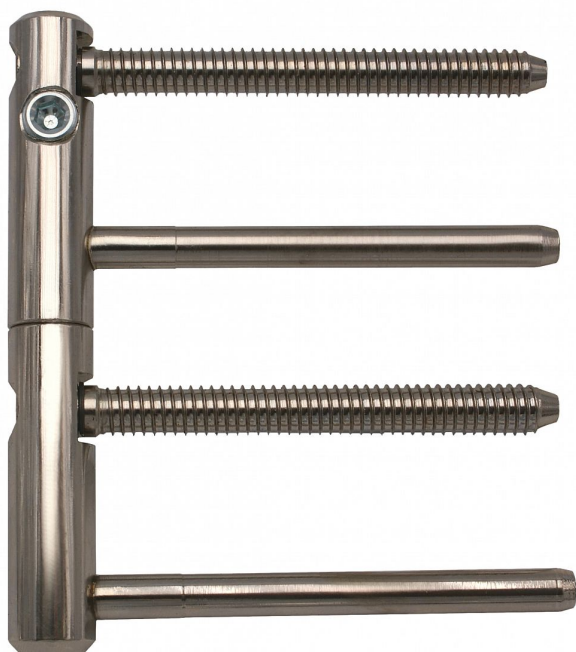

TRIO 15 PP 5500 niki

» ZÁVĚSY, PANTY » DVEŘNÍ » Seřiditelné

Dodavatelské číslo	55000700
Kód produktu	05032-0170
Balení	20 Ks

Závěs seřiditelný ve třech směrech pro dřevěnou zárubeň.

Dostupnost sklad SEZAM : u dodavatele
Dostupné sklad dodavatele: sklad dodavatele

Popis

Závěs je vhodný pro protipožární zkoušky.

Upozornění: Protipožární závěsy je nutno odzkoušet v celém kompletu s dveřmi a zárubní! Vzhled závěsů můžete doladit buď plastovými nebo kovovými návleky- viz související zboží níže (kovové návleky v jiných povrchových úpravách a ozdobných ukončeních Vám zhotovíme po domluvě na zakázku.) Průměr pantu (vnější) 15 mm Únosnost / ks (v kg) 45.00 Typ závěsu Kompletní závěs Typ dveří Interiérové Orientace dveří nebo okna Pro pravé i levé dveře (zárubeň) Materiál dveřního křídla Dřevo Provedení dveří S polodrážkou Typ zárubně Dřevo masiv Ukončení výrobku Bez ozdoby Materiál výrobku (převažující) Ocel Požární odolnost ano (vhodný pro protipožární zkoušky) Uchycení závěsu K zašroubování Průměr závitu svorníku(ů) Speciální závit do dřeva ø 8.7 Délka svorníku(ů) 80,5mm Výška čepu 25 mm Český výrobek Ano