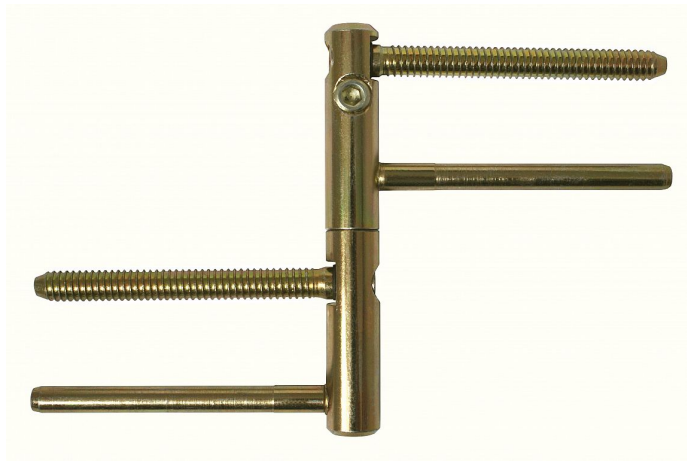

# TRIO 15 PP 5500 žlutý zinek

» ZÁVĚSY, PANTY » DVEŘNÍ » Seřiditelné

Dodavatelské číslo	55000510
Kód produktu	05032-0155
Balení	20 ks

Závěs seřiditelný ve třech směrech pro dřevěnou zárubeň.

Dostupnost na hlavním skladě: skladem u dodavatele

## Popis

Závěs je vhodný pro protipožární zkoušky. Upozornění: Protipožární závěsy je nutno odzkoušet v celém kompletu s dveřmi a zárubní!

Vzhled závěsů můžete doladit buď plastovými nebo kovovými návleky- viz související zboží níže (kovové návleky v jiných povrchových úpravách a ozdobných ukončeních Vám zhotovíme po domluvě na zakázku.)

Průměr pantu (vnější) 15 mm

Únosnost / ks (v kg) 45.00

Typ závěsu Kompletní závěs

Typ dveří Interiérové

Orientace dveří nebo okna Pro pravé i levé dveře (zárubeň)

Materiál dveřního křídla Dřevo

Provedení dveří S polodrážkou

Délka svorníku(ů) 80,5mm

Výška čepu 25 mm

Český výrobek Ano