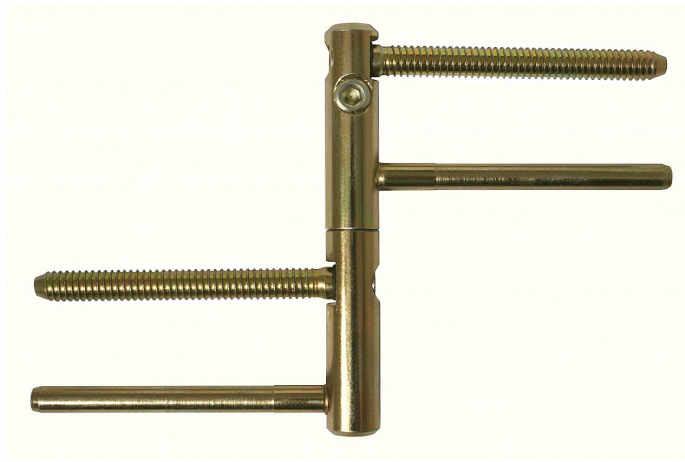

TRIO 15 PP 5500 žlutý zinek

» ZÁVĚSY, PANTY » DVEŘNÍ » Seřiditelné

Dodavatelské číslo	55000510
Kód produktu	05032-0155
Balení	20 Ks

Závěs seřiditelný ve třech směrech pro dřevěnou zárubeň.

Dostupnost sklad SEZAM : u dodavatele
Dostupné sklad dodavatele: sklad dodavatele

Popis

Závěs je vhodný pro protipožární zkoušky. Upozornění: Protipožární závěsy je nutno odzkoušet v celém kompletu s dveřmi a zárubní! Vzhled závěsů můžete doladit buď plastovými nebo kovovými návleky- viz související zboží níže (kovové návleky v jiných povrchových úpravách a ozdobných ukončeních Vám zhotovíme po domluvě na zakázku.) Průměr pantu (vnější) 15 mm Únosnost / ks (v kg) 45.00 Typ závěsu Kompletní závěs Typ dveří Interiérové Orientace dveří nebo okna Pro pravé i levé dveře (zárubeň) Materiál dveřního křídla Dřevo Provedení dveří S polodrážkou Typ zárubně Dřevo masiv Ukončení výrobku Bez ozdoby Materiál výrobku (převažující) Ocel Požární odolnost ano (vhodný pro protipožární zkoušky) Uchycení závěsu K zašroubování Průměr závitu svorníku(ů) Speciální závit do dřeva \varnothing 8.7 Délka svorníku(ů) 80,5mm Výška čepu 25 mm Český výrobek Ano