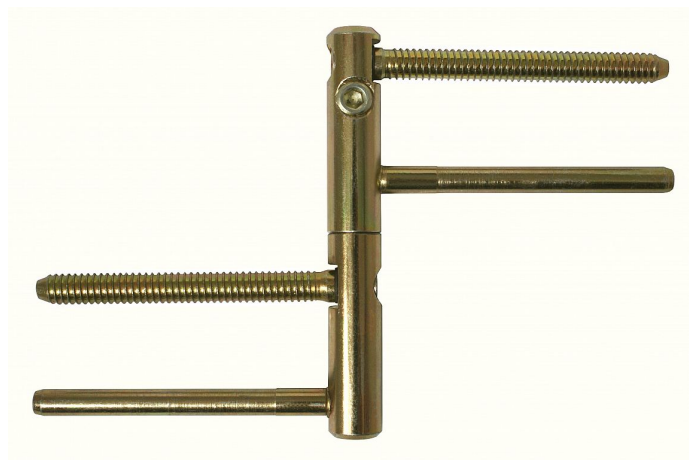

TRIO 15 PP 5500 žlutý zinek

» ZÁVĚSY, PANTY » DVEŘNÍ » Seřiditelné

Dodavatelské číslo	55000510
Kód produktu	05032-0155
Balení	20 Ks

Závěs seřiditelný ve třech směrech pro dřevěnou zárubeň.

Dostupnost sklad SEZAM : u dodavatele
Dostupné sklad dodavatele: sklad dodavatele

Popis

Závěs je vhodný pro protipožární zkoušky. Upozornění: Protipožární závěsy je nutno odzkoušet v celém kompletu s dveřmi a zárubní! Vzhled závěsů můžete doladit buď plastovými nebo kovovými návleky - viz související zboží níže (kovové návleky v jiných povrchových úpravách a ozdobných ukončeních Vám zhotovíme po domluvě na zakázku.) Průměr pantu (vnější) 15 mm Únosnost / ks (v kg) 45.00 Typ závěsu Kompletní závěs Typ dveří Interiérové Orientace dveří nebo okna Pro pravé i levé dveře (zárubeň) Materiál dveřního křídla Dřevo Provedení dveří S polodrážkou Typ zárubně Dřevo masiv Ukončení výrobku Bez ozdoby Materiál výrobku (převažující) Ocel Požární odolnost ano (vhodný pro protipožární zkoušky) Uchycení závěsu K zašroubování Průměr závitu svorníku(ů) Speciální závit do dřeva \varnothing 8.7 Délka svorníku(ů) 80,5mm Výška čepu 25 mm Český výrobek Ano