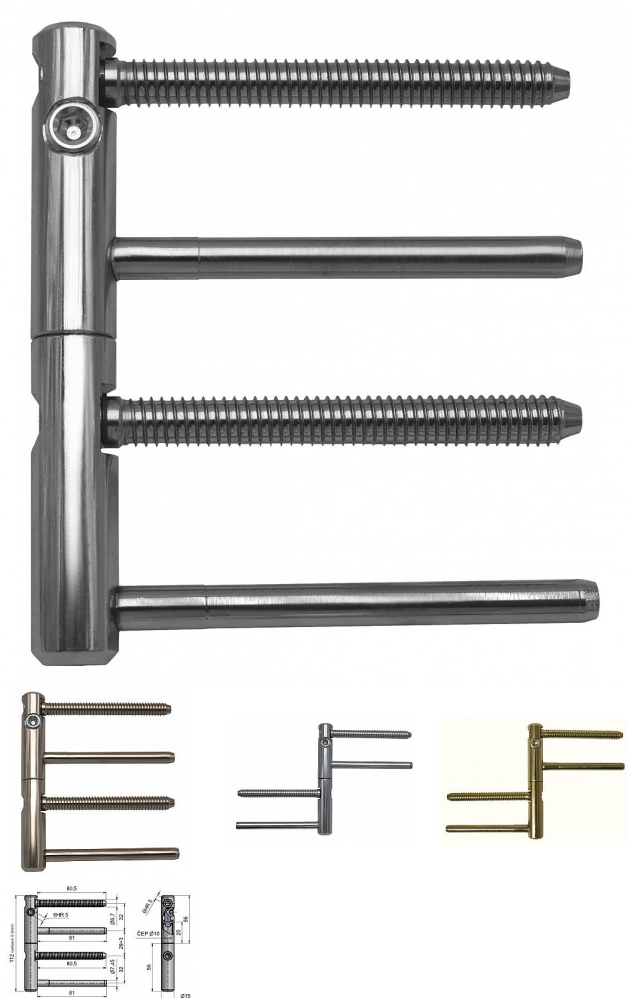

TRIO 15 PP dveřní závěs seřizovací 5500

» ZÁVĚSY, PANTY » DVEŘNÍ » Seřiditelné

Kód produktu

MP05032-0155

Závěs seřiditelný ve třech směrech pro dřevěnou zárubeň.

Dostupnost sklad SEZAM :

u dodavatele

Dostupné sklad dodavatele:

momentálně nedostupné

TRIO 15 PP dveřní závěs seřizovací 5500

» ZÁVĚSY, PANTY » DVEŘNÍ » Seřiditelné

Popis

Závěs je vhodný pro protipožární zkoušky.

Upozornění: Protipožární závěsy je nutno odzkoušet v celém kompletu s dveřmi a zárubní! Vzhled závěsů můžete doladit buď plastovými nebo kovovými návleky- viz související zboží níže (kovové návleky v jiných povrchových úpravách a ozdobných ukončeních Vám zhotovíme po domluvě na zakázku.) Průměr pantu (vnější) 15 mm Únosnost / ks (v kg) 45.00 Typ závěsu Kompletní závěs Typ dveří Interiérové Orientace dveří nebo okna Pro pravé i levé dveře (zárubeň) Materiál dveřního křídla Dřevo Provedení dveří S polodrážkou Typ zárubně Dřevo masiv Ukončení výrobku Bez ozdoby Materiál výrobku (převažující) Ocel Požární odolnost ano (vhodný pro protipožární zkoušky) Uchycení závěsu K zašroubování Průměr závitu svorníku(ů) Speciální závit do dřeva \varnothing 8.7 Délka svorníku(ů) 80,5mm Výška čepu 25 mm Český výrobek Ano