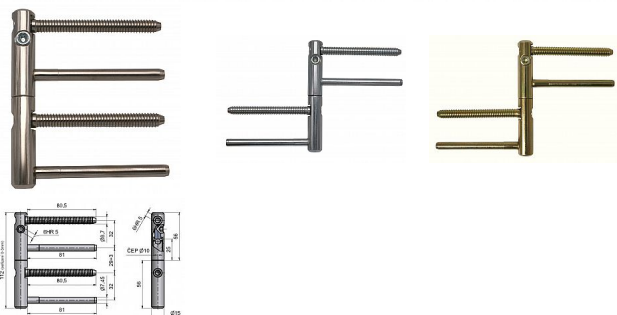

TRIO 15 PP dveřní závěs seřizovací 5500

» ZÁVĚSY, PANTY » DVEŘNÍ » Seřiditelné

Kód produktu

MP05032-0155

Balení

0 ks

Závěs seřiditelný ve třech směrech pro dřevěnou zárubeň.

Dostupnost na hlavním skladě:

skladem u dodavatele

TRIO 15 PP dveřní závěs seřizovací 5500

» ZÁVĚSY, PANTY » DVEŘNÍ » Seřiditelné

Popis

Závěs je vhodný pro protipožární zkoušky.

Upozornění: Protipožární závěsy je nutno odzkoušet v celém kompletu s dveřmi a zárubní!

Průměr pantu (vnější) 15 mm

Únosnost / ks (v kg) 45.00

Typ závěsu Kompletní závěs

Typ dveří Interiérové

Orientace dveří nebo okna Pro pravé i levé dveře (zárubeň)

Materiál dveřního křídla Dřevo

Provedení dveří S polodrážkou

Délka svorníku(ů) 80,5mm

Výška čepu 25 mm

Český výrobek Ano