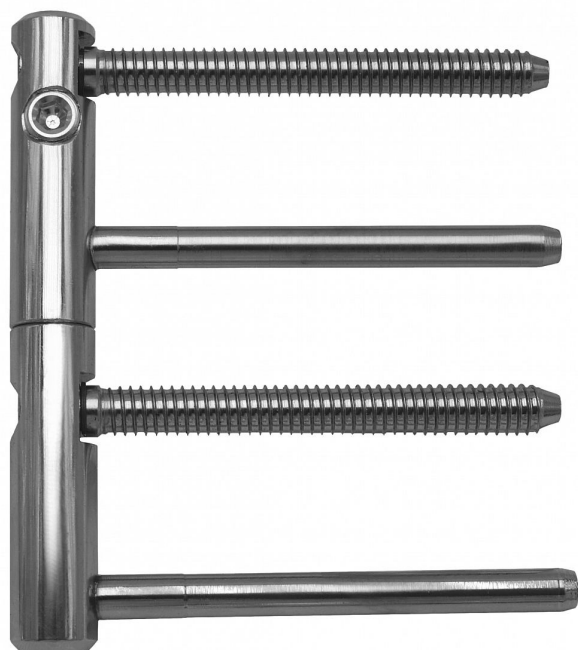

TRIO 15 PP dveřní závěs seřizovací 5500

» ZÁVĚSY, PANTY » DVEŘNÍ » Seřiditelné

Kód produktu

MP05032-0155

Balení

0 ks

Závěs seřiditelný ve třech směrech pro dřevěnou zárubeň.

Dostupnost na hlavním skladě:

skladem u dodavatele

TRIO 15 PP dveřní závěs seřizovací 5500

» ZÁVĚSY, PANTY » DVEŘNÍ » Seřiditelné

Popis

Závěs je vhodný pro protipožární zkoušky.

Upozornění: Protipožární závěsy je nutno odzkoušet v celém kompletu s dveřmi a zárubní!

Průměr pantu (vnější) 15 mm

Únosnost / ks (v kg) 45.00

Typ závěsu Kompletní závěs

Typ dveří Interiérové

Orientace dveří nebo okna Pro pravé i levé dveře (zárubeň)

Materiál dveřního křídla Dřevo

Provedení dveří S polodrážkou

Délka svorníku(ů) 80,5mm

Výška čepu 25 mm

Český výrobek Ano