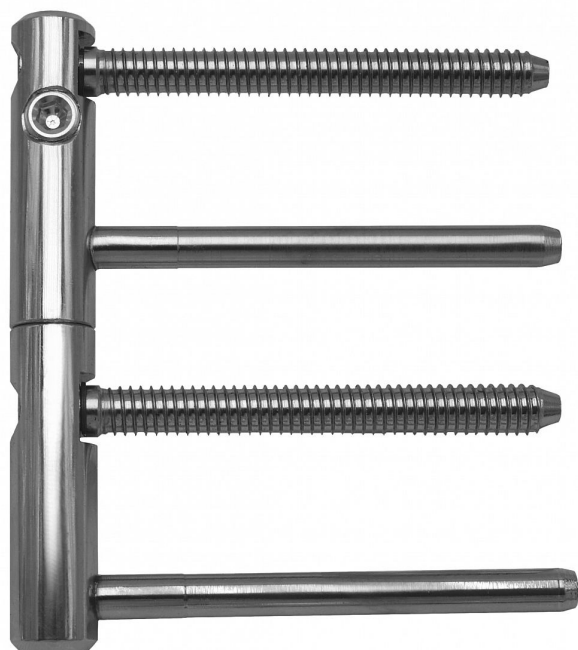

# TRIO 15 PP dveřní závěs seřizovací 5500

» ZÁVĚSY, PANTY » DVEŘNÍ » Seřiditelné

Kód produktu

MP05032-0155

Balení

0 ks

Závěs seřiditelný ve třech směrech pro dřevěnou zárubeň.

Dostupnost na hlavním skladě:

# TRIO 15 PP dveřní závěs seřizovací 5500

» ZÁVĚSY, PANTY » DVEŘNÍ » Seřiditelné

## Popis

Závěs je vhodný pro protipožární zkoušky.

Upozornění: Protipožární závěsy je nutno odzkoušet v celém kompletu s dveřmi a zárubní!

Vzhled závěsů můžete doladit buď plastovými nebo kovovými návleky- viz související zboží níže (kovové návleky v jiných povrchových úpravách a ozdobných ukončeních Vám zhotovíme po domluvě na zakázku.)

Délka svorníku(ů) 80,5mm

Výška čepu 25 mm

Český výrobek Ano