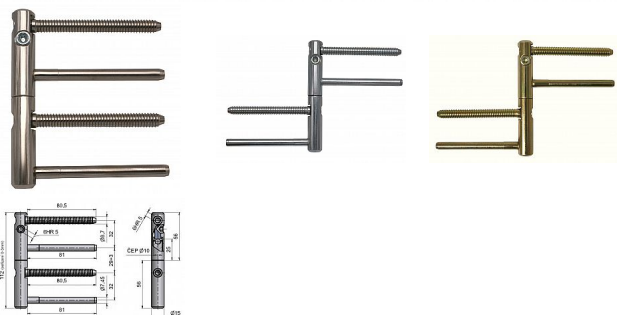

# TRIO 15 PP dveřní závěs seřizovací 5500

» ZÁVĚSY, PANTY » DVEŘNÍ » Seřiditelné

Kód produktu

MP05032-0155

Balení

0 ks

Závěs seřiditelný ve třech směrech pro dřevěnou zárubeň.

Dostupnost na hlavním skladě:

# TRIO 15 PP dveřní závěs seřizovací 5500

» ZÁVĚSY, PANTY » DVEŘNÍ » Seřiditelné

Průměr pantu (vnější) 15 mm

Únosnost / ks (v kg) 45.00

Typ závěsu Kompletní závěs

Typ dveří Interiérové

Orientace dveří nebo okna Pro pravé i levé dveře (zárubeň)

Materiál dveřního křídla Dřevo

Provedení dveří S polodrážkou

Délka svorníku(ů) 80,5mm

Výška čepu 25 mm

Český výrobek Ano