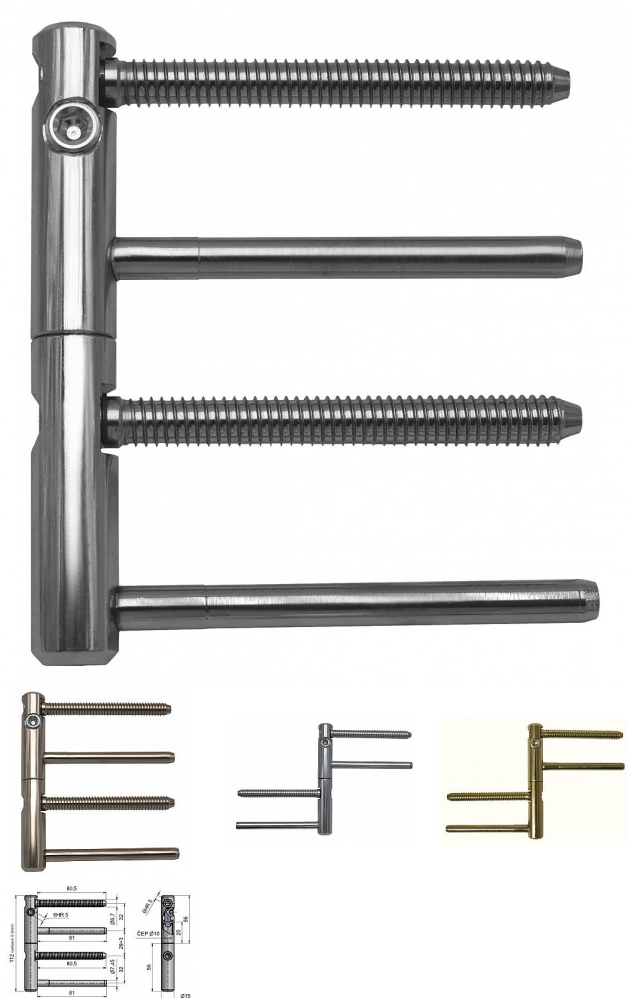

TRIO 15 PP dveřní závěs seřizovací 5500

» ZÁVĚSY, PANTY » DVEŘNÍ » Seřiditelné

Kód produktu

MP05032-0155

Závěs seřiditelný ve třech směrech pro dřevěnou zárubeň.

Dostupnost sklad SEZAM :

u dodavatele

Dostupné sklad dodavatele:

momentálně nedostupné