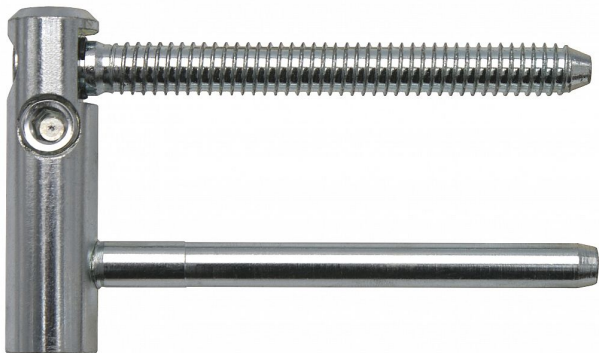

TRIO 15 PP VD dveřní 5401 modrý zinek

» ZÁVĚSY, PANTY » OKENNÍ » Seřiditelné

Dodavatelské číslo	54010530
Kód produktu	05032-0585
Balení	1 ks

Závěs (pant) je určen pro dveřní křídlo. Umožňuje seřízení ve dvou směrech a ve spojení se spodním dílem TRIO 15 PP SD (5410) lze komplet seřídít ve třech směrech.

Dostupnost na hlavním skladě: skladem u dodavatele

Popis

Závěs je vhodný pro protipožární zkoušky. Upozornění: Protipožární závěsy je nutno odzkoušet v celém kompletu s dveřmi a zárubní!

Závěs je možno doplnit ozdobnými plastovými či kovovými návleky - viz související zboží níže. (na zakázku Vám po dohodě zhotovíme kovové návleky v jiné povrchové úpravě či s jiným ozdobným ukončením.

Průměr pantu (vnější) 15 mm

Únosnost / ks (v kg) 45.00

Typ závěsu Vrchní díl (VD)

Typ dveří Interiérové

Orientace dveří nebo okna Pro pravé i levé dveře (zárubeň)

Materiál dveřního křídla Dřevo

Provedení dveří S polodrážkou

Délka svorníku(ů) 80,5mm

Český výrobek Ano