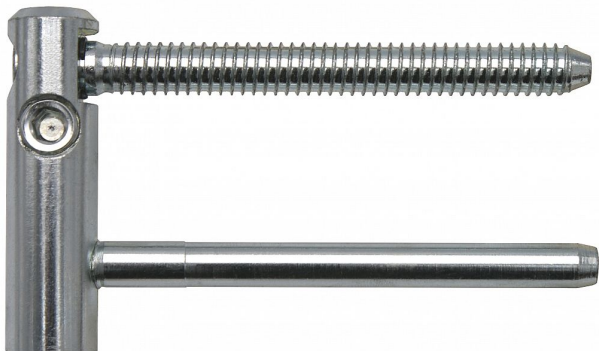

TRIO 15 PP VD dveřní 5401 modrý zinek

» ZÁVĚSY, PANTY » OKENNÍ » Seřiditelné

Dodavatelské číslo	54010530
Kód produktu	05032-0585
Balení	1 Ks

Závěs (pant) je určen pro dveřní křídlo. Umožňuje seřízení ve dvou směrech a ve spojení se spodním dílem TRIO 15 PP SD (5410) lze komplet seřídít ve třech směrech.

Dostupnost sklad SEZAM :	u dodavatele
Dostupné sklad dodavatele:	sklad dodavatele

Popis

Závěs je vhodný pro protipožární zkoušky. Upozornění: Protipožární závěsy je nutno odzkoušet v celém kompletu s dveřmi a zárubní! Závěs je možno doplnit ozdobnými plastovými či kovovými návleky - viz související zboží níže. (na zakázku Vám po dohodě zhotovíme kovové návleky v jiné povrchové úpravě či s jiným ozdobným ukončením. Průměr pantu (vnější) 15 mm Únosnost / ks (v kg) 45.00 Typ závěsu Vrchní díl (VD) Typ dveří Interiérové Orientace dveří nebo okna Pro pravé i levé dveře (zárubeň) Materiál dveřního křídla Dřevo Provedení dveří S polodrážkou Ukončení výrobku Bez ozdoby Materiál výrobku (převažující) Ocel Požární odolnost ano (vhodný pro protipožární zkoušky) Uchycení vrchního dílu K zašroubování Průměr závitu svorníku(ů) Speciální závit do dřeva \varnothing 8 Délka svorníku(ů) 80,5mm Český výrobek Ano