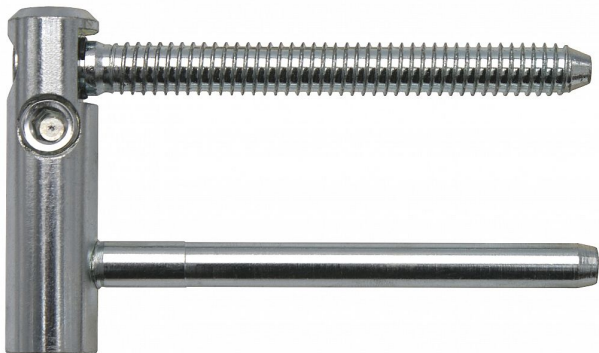

# TRIO 15 PP VD dveřní 5401 modrý zinek

» ZÁVĚSY, PANTY » OKENNÍ » Seřiditelné

Dodavatelské číslo	54010530
Kód produktu	05032-0585
Balení	1 ks

Závěs ( pant ) je určen pro dveřní křídlo. Umožňuje seřízení ve dvou směrech a ve spojení se spodním dílem TRIO 15 PP SD (5410) lze komplet seřídít ve třech směrech.

## Popis

Závěs je vhodný pro protipožární zkoušky. Upozornění: Protipožární závěsy je nutno odzkoušet v celém kompletu s dveřmi a zárubní!

Závěs je možno doplnit ozdobnými plastovými či kovovými návleky - viz související zboží níže. (na zakázku Vám po dohodě zhotovíme kovové návleky v jiné povrchové úpravě či s jiným ozdobným ukončením.

Průměr pantu (vnější) 15 mm

Únosnost / ks (v kg) 45.00

Typ závěsu Vrchní díl (VD)

Typ dveří Interiérové

Orientace dveří nebo okna Pro pravé i levé dveře (zárubeň)

Materiál dveřního křídla Dřevo

Provedení dveří S polodrážkou

Délka svorníku(ů) 80,5mm

Český výrobek Ano