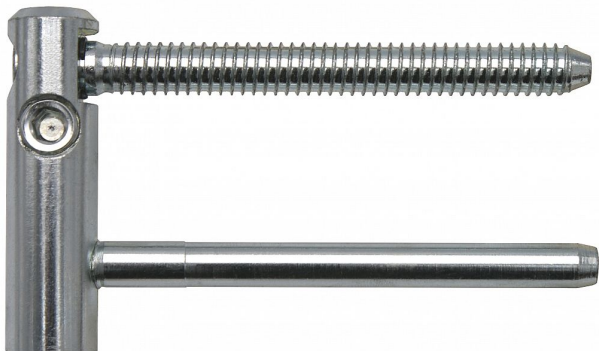

TRIO 15 PP VD dveřní 5401 modrý zinek

» ZÁVĚSY, PANTY » OKENNÍ » Seřiditelné

| | |
|--------------------|------------|
| Dodavatelské číslo | 54010530 |
| Kód produktu | 05032-0585 |
| Balení | 1 Ks |

Závěs (pant) je určen pro dveřní křídlo. Umožňuje seřízení ve dvou směrech a ve spojení se spodním dílem TRIO 15 PP SD (5410) lze komplet seřídít ve třech směrech.

| | |
|----------------------------|------------------|
| Dostupnost sklad SEZAM : | u dodavatele |
| Dostupné sklad dodavatele: | sklad dodavatele |

Popis

Závěs je vhodný pro protipožární zkoušky. Upozornění: Protipožární závěsy je nutno odzkoušet v celém kompletu s dveřmi a zárubní! Závěs je možno doplnit ozdobnými plastovými či kovovými návleky - viz související zboží níže. (na zakázku Vám po dohodě zhotovíme kovové návleky v jiné povrchové úpravě či s jiným ozdobným ukončením. Průměr pantu (vnější) 15 mm Únosnost / ks (v kg) 45.00 Typ závěsu Vrchní díl (VD) Typ dveří Interiérové Orientace dveří nebo okna Pro pravé i levé dveře (zárubeň) Materiál dveřního křídla Dřevo Provedení dveří S polodrážkou Ukončení výrobku Bez ozdoby Materiál výrobku (převažující) Ocel Požární odolnost ano (vhodný pro protipožární zkoušky) Uchytení vrchního dílu K zašroubování Průměr závitu svorníku(ů) Speciální závit do dřeva \varnothing 8 Délka svorníku(ů) 80,5mm Český výrobek Ano