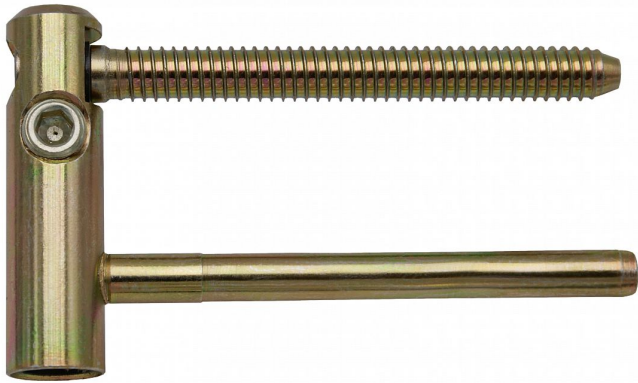

# TRIO 15 PP VD dveřní 5401 žlutý zinek

» ZÁVĚSY, PANTY » OKENNÍ » Seřiditelné

Dodavatelské číslo	54010510
Kód produktu	05032-0586
Balení	1 ks

Závěs ( pant ) je určen pro dveřní křídlo. Umožňuje seřízení ve dvou směrech a ve spojení se spodním dílem TRIO 15 PP SD (5410) lze komplet seřídít ve třech směrech.

## Popis

Závěs je vhodný pro protipožární zkoušky. Upozornění: Protipožární závěsy je nutno odzkoušet v celém kompletu s dveřmi a zárubní!

Závěs je možno doplnit ozdobnými plastovými či kovovými návleky - viz související zboží níže. (na zakázku Vám po dohodě zhotovíme kovové návleky v jiné povrchové úpravě či s jiným ozdobným ukončením.

Průměr pantu (vnější) 15 mm  
Únosnost / ks (v kg) 45.00  
Typ závěsu Vrchní díl (VD)  
Typ dveří Interiérové  
Orientace dveří nebo okna Pro pravé i levé dveře (zárubeň)  
Materiál dveřního křídla Dřevo  
Provedení dveří S polodrážkou  
Ukončení výrobku Bez ozdoby  
Materiál výrobku (převažující) Ocel  
Požární odolnost ano (vhodný pro protipožární zkoušky)  
Uchycení vrchního dílu K zašroubování  
Průměr závitu svorníku(ů) Speciální závit do dřeva  $\varnothing$  8  
Délka svorníku(ů) 80,5mm  
Český výrobek Ano