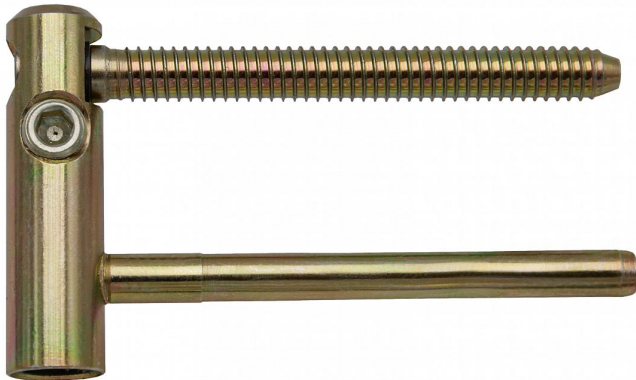

# TRIO 15 PP VD dveřní 5401 žlutý zinek

» ZÁVĚSY, PANTY » OKENNÍ » Seřiditelné

Dodavatelské číslo	54010510
Kód produktu	05032-0586
Balení	1 Ks

Závěs ( pant ) je určen pro dveřní křídlo. Umožňuje seřízení ve dvou směrech a ve spojení se spodním dílem TRIO 15 PP SD (5410) lze komplet seřídít ve třech směrech.

## Popis

Závěs je vhodný pro protipožární zkoušky. Upozornění: Protipožární závěsy je nutno odzkoušet v celém kompletu s dveřmi a zárubní! Závěs je možno doplnit ozdobnými plastovými či kovovými návleky - viz související zboží níže. (na zakázku Vám po dohodě zhotovíme kovové návleky v jiné povrchové úpravě či s jiným ozdobným ukončením. Průměr pantu (vnější) 15 mm Únosnost / ks (v kg) 45.00 Typ závěsu Vrchní díl (VD) Typ dveří Interiérové Orientace dveří nebo okna Pro pravé i levé dveře (zárubeň) Materiál dveřního křídla Dřevo Provedení dveří S polodrážkou Ukončení výrobku Bez ozdoby Materiál výrobku (převažující) Ocel Požární odolnost ano (vhodný pro protipožární zkoušky) Uchycení vrchního dílu K zašroubování Průměr závitu svorníku(ů) Speciální závit do dřeva  $\varnothing$  8 Délka svorníku(ů) 80,5mm Český výrobek Ano