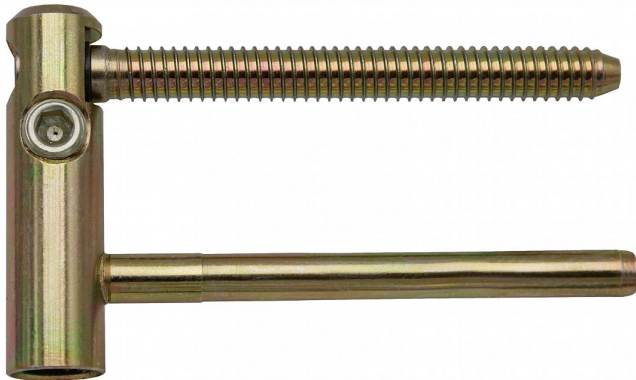

TRIO 15 PP VD dveřní 5401 žlutý zinek

» ZÁVĚSY, PANTY » OKENNÍ » Seřiditelné

Dodavatelské číslo	54010510
Kód produktu	05032-0586
Balení	1 Ks

Závěs (pant) je určen pro dveřní křídlo. Umožňuje seřízení ve dvou směrech a ve spojení se spodním dílem TRIO 15 PP SD (5410) lze komplet seřídít ve třech směrech.

Dostupnost sklad SEZAM : u dodavatele
Dostupné sklad dodavatele: sklad dodavatele

Popis

Závěs je vhodný pro protipožární zkoušky. Upozornění: Protipožární závěsy je nutno odzkoušet v celém kompletu s dveřmi a zárubní!

Závěs je možno doplnit ozdobnými plastovými či kovovými návleky - viz související zboží níže. (na zakázku Vám po dohodě zhotovíme kovové návleky v jiné povrchové úpravě či s jiným ozdobným ukončením.

Průměr pantu (vnější) 15 mm
Únosnost / ks (v kg) 45.00
Typ závěsu Vrchní díl (VD)
Typ dveří Interiérové
Orientace dveří nebo okna Pro pravé i levé dveře (zárubeň)
Materiál dveřního křídla Dřevo
Provedení dveří S polodrážkou
Ukončení výrobku Bez ozdoby
Materiál výrobku (převažující) Ocel
Požární odolnost ano (vhodný pro protipožární zkoušky)
Uchycení vrchního dílu K zašroubování
Průměr závitu svorníku(ů) Speciální závit do dřeva \varnothing 8
Délka svorníku(ů) 80,5mm
Český výrobek Ano