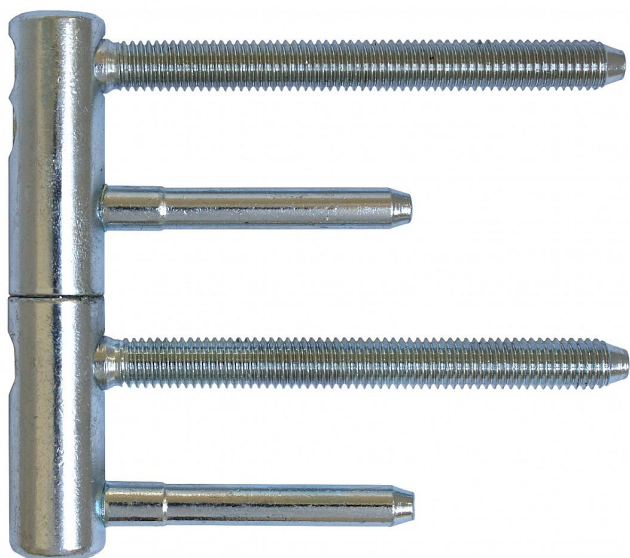

# TRIO 15 PYRO 2 PH dveřní závěs modrý zinek 9632

» ZÁVĚSY, PANTY » DVEŘNÍ » Seřiditelné

Dodavatelské číslo	96320530
EAN	8590867019526
Kód produktu	05032-0110
Balení	25 Ks

Kompletní závěs řady TRIO umožňující seřízení dveřního křídla ve třech směrech.

## Popis

Závěs je vhodný pro protipožární zkoušky. Upozornění: Protipožární závěsy je nutno odzkoušet v celém kompletu s dveřmi a zárubní! Závěs je možno doplnit ozdobnými návleky. Průměr pantu (vnější) 15 mm  
Únosnost / ks (v kg) 40.00 Typ závěsu Kompletní závěs  
Typ dveří Interiérové Orientace dveří nebo okna Pro pravé i levé dveře (zárubeň) Materiál dveřního křídla Dřevo , Kov Provedení dveří S polodrážkou Typ zárubně Dřevo masiv , Kov Ukončení výrobku Bez ozdoby Požární odolnost ano (vhodný pro protipožární zkoušky)  
Uchycení závěsu K zašroubování Průměr závitu svorníku(ů) M8 Délka svorníku(ů) 80 mm Výška čepu 19,5 mm Český výrobek Ano