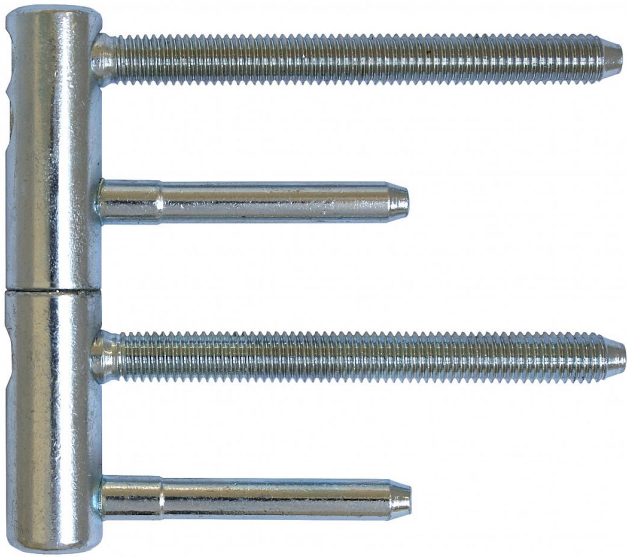

TRIO 15 PYRO 2 PH dveřní závěs modrý zinek 9632

» ZÁVĚSY, PANTY » DVEŘNÍ » Seřiditelné

Dodavatelské číslo	96320530
EAN	8590867019526
Kód produktu	05032-0110
Balení	25 Ks

Kompletní závěs řady TRIO umožňující seřízení dveřního křídla ve třech směrech.

Dostupnost sklad SEZAM : u dodavatele
Dostupné sklad dodavatele: sklad dodavatele

Popis

Závěs je vhodný pro protipožární zkoušky. Upozornění: Protipožární závěsy je nutno odzkoušet v celém kompletu s dveřmi a zárubní! Závěs je možno doplnit ozdobnými návleky. Průměr pantu (vnější) 15 mm
Únosnost / ks (v kg) 40.00 Typ závěsu Kompletní závěs
Typ dveří Interiérové Orientace dveří nebo okna Pro pravé i levé dveře (zárubeň) Materiál dveřního křídla Dřevo , Kov Provedení dveří S polodrážkou Typ zárubně Dřevo masiv , Kov Ukončení výrobku Bez ozdoby Požární odolnost ano (vhodný pro protipožární zkoušky)
Uchycení závěsu K zašroubování Průměr závitu svorníku(ů) M8 Délka svorníku(ů) 80 mm Výška čepu 19,5 mm Český výrobek Ano