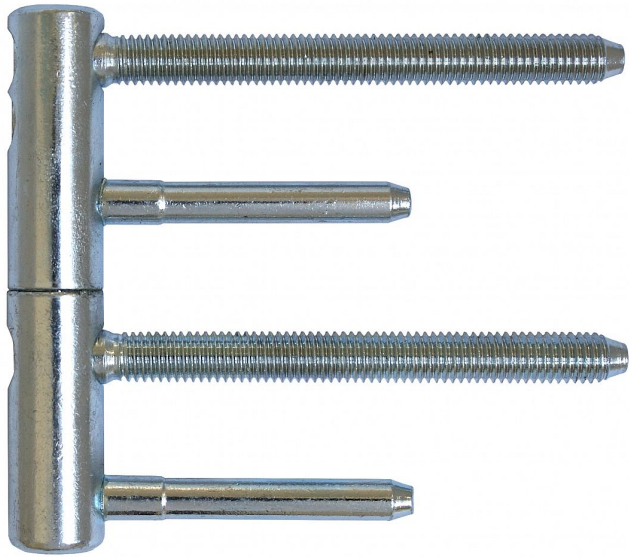

TRIO 15 PYRO 2 PH dveřní závěs modrý zinek 9632

» ZÁVĚSY, PANTY » DVEŘNÍ » Seřiditelné

Dodavatelské číslo	96320530
EAN	8590867019526
Kód produktu	05032-0110
Balení	25 ks

Kompletní závěs řady TRIO umožňující seřízení dveřního křídla ve třech směrech.

Dostupnost na hlavním skladě: skladem u dodavatele

Popis

Závěs je vhodný pro protipožární zkoušky. Upozornění: Protipožární závěsy je nutno odzkoušet v celém kompletu s dveřmi a zárubní!

Závěs je možno doplnit ozdobnými návleky.

Průměr pantu (vnější) 15 mm

Únosnost / ks (v kg) 40.00

Typ závěsu Kompletní závěs

Typ dveří Interiérové

Orientace dveří nebo okna Pro pravé i levé dveře (zárubeň)

Materiál dveřního křídla Dřevo , Kov

Provedení dveří S polodrážkou

Typ zárubně Dřevo masiv , Kov

Ukončení výrobku Bez ozdoby

Požární odolnost ano (vhodný pro protipožární zkoušky)

Uchycení závěsu K zašroubování

Průměr závitu svorníku(ů) M8

Délka svorníku(ů) 80 mm

Výška čepu 19,5 mm