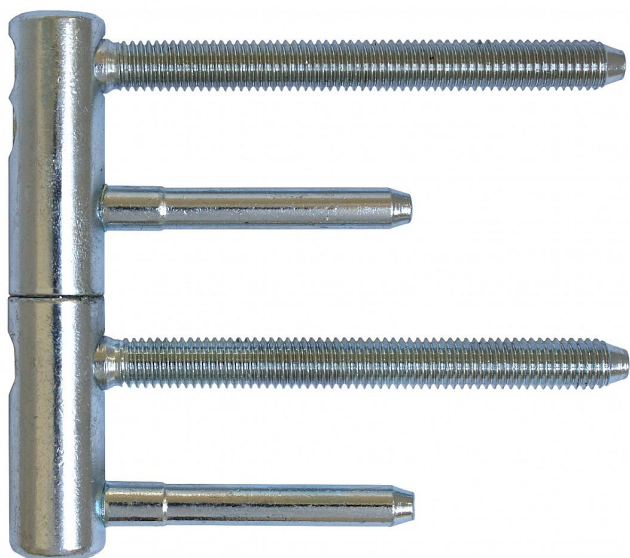

TRIO 15 PYRO 2 PH dveřní závěs modrý zinek 9632

» ZÁVĚSY, PANTY » DVEŘNÍ » Seřiditelné

Dodavatelské číslo	96320530
EAN	8590867019526
Kód produktu	05032-0110
Balení	25 Ks

Kompletní závěs řady TRIO umožňující seřízení dveřního křídla ve třech směrech.

Dostupnost sklad SEZAM : u dodavatele
Dostupné sklad dodavatele: sklad dodavatele

Popis

Závěs je vhodný pro protipožární zkoušky. Upozornění: Protipožární závěsy je nutno odzkoušet v celém kompletu s dveřmi a zárubní! Závěs je možno doplnit ozdobnými návleky. Průměr pantu (vnější) 15 mm
Únosnost / ks (v kg) 40.00 Typ závěsu Kompletní závěs
Typ dveří Interiérové Orientace dveří nebo okna Pro pravé i levé dveře (zárubeň) Materiál dveřního křídla Dřevo , Kov Provedení dveří S polodrážkou Typ zárubně Dřevo masiv , Kov Ukončení výrobku Bez ozdoby Požární odolnost ano (vhodný pro protipožární zkoušky)
Uchycení závěsu K zašroubování Průměr závitu svorníku(ů) M8 Délka svorníku(ů) 80 mm Výška čepu 19,5 mm Český výrobek Ano