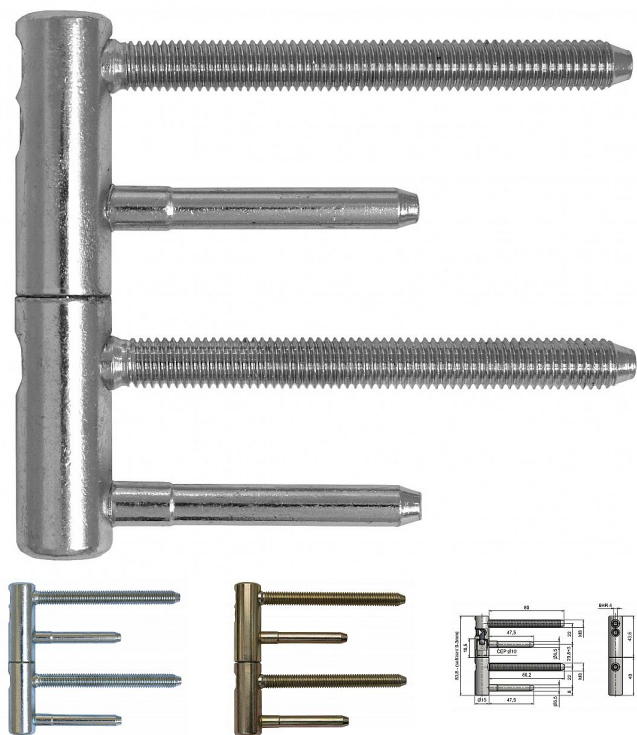

TRIO 15 PYRO 2 PH dveřní závěs seřizovací 9632

» ZÁVĚSY, PANTY » DVEŘNÍ » Seřiditelné

Kód produktu

MP05032-0110

Kompletní závěs řady TRIO umožňující seřízení dveřního křídla ve třech směrech.

Dostupnost sklad SEZAM :

u dodavatele

Dostupné sklad dodavatele:

momentálně nedostupné

Popis

Závěs je vhodný pro protipožární zkoušky. Upozornění: Protipožární závěsy je nutno odzkoušet v celém kompletu s dveřmi a zárubní! Závěs je možno doplnit ozdobnými návleky. Průměr pantu (vnější) 15 mm Únosnost / ks (v kg) 40.00 Typ závěsu Kompletní závěs Typ dveří Interiérové Orientace dveří nebo okna Pro pravé i levé dveře (zárubeň) Materiál dveřního křídla Dřevo , Kov Provedení dveří S polodrážkou Typ zárubně Dřevo masiv , Kov Ukončení výrobku Bez ozdoby Požární odolnost ano (vhodný pro protipožární zkoušky) Uchytení závěsu K zašroubování Průměr závitu svorníku(ů) M8 Délka svorníku(ů) 80 mm Výška čepu 19,5 mm Český výrobek Ano