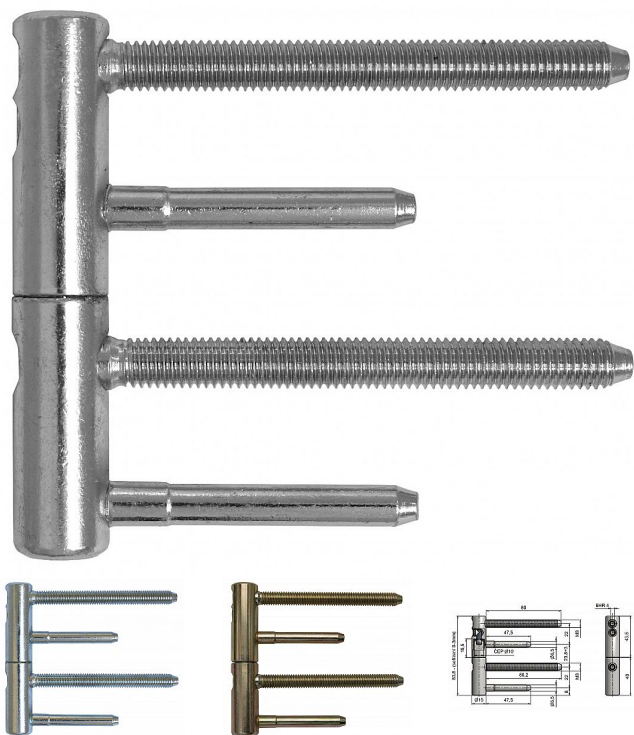

TRIO 15 PYRO 2 PH dveřní závěs seřizovací 9632

» ZÁVĚSY, PANTY » DVEŘNÍ » Seřiditelné

Kód produktu

MP05032-0110

Balení

0 ks

Kompletní závěs řady TRIO umožňující seřízení dveřního křídla ve třech směrech.

Dostupnost na hlavním skladě:

skladem u dodavatele

Popis

Závěs je vhodný pro protipožární zkoušky. Upozornění: Protipožární závěsy je nutno odzkoušet v celém kompletu s dveřmi a zárubní!

Závěs je možno doplnit ozdobnými návleky.

Průměr pantu (vnější) 15 mm

Únosnost / ks (v kg) 40.00

Typ závěsu Kompletní závěs

Typ dveří Interiérové

Orientace dveří nebo okna Pro pravé i levé dveře (zárubeň)

Materiál dveřního křídla Dřevo , Kov

Provedení dveří S polodrážkou

Typ zárubně Dřevo masiv , Kov

Ukončení výrobku Bez ozdoby

Požární odolnost ano (vhodný pro protipožární zkoušky)

Uchycení závěsu K zašroubování

Průměr závitu svorníku(ů) M8

Délka svorníku(ů) 80 mm

Výška čepu 19,5 mm

Český výrobek Ano