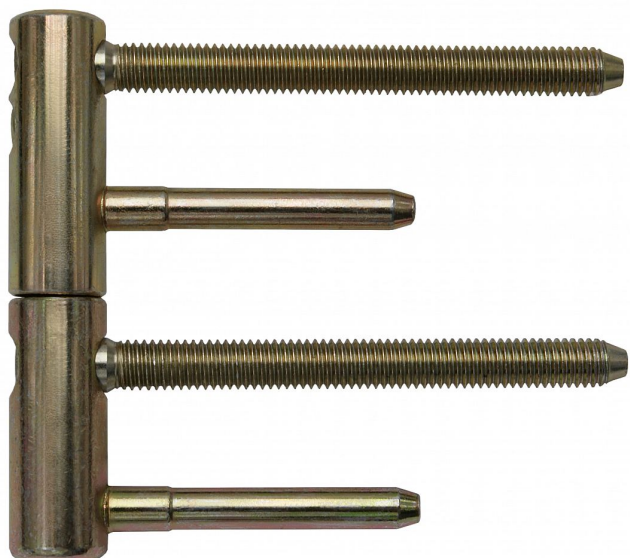

TRIO 15 PYRO 2 PH dveřní závěs žlutý zinek 9632

» ZÁVĚSY, PANTY » DVEŘNÍ » Seřiditelné

Dodavatelské číslo	96320510
EAN	8590867019519
Kód produktu	05032-0115
Balení	25 ks

Kompletní závěs řady TRIO umožňující seřízení dveřního křídla ve třech směrech.

Dostupnost na hlavním skladě: skladem u dodavatele

Popis

Závěs je vhodný pro protipožární zkoušky. Upozornění: Protipožární závěsy je nutno odzkoušet v celém kompletu s dveřmi a zárubní!

Závěs je možno doplnit ozdobnými návleky.

Průměr pantu (vnější) 15 mm

Únosnost / ks (v kg) 40.00

Typ závěsu Kompletní závěs

Typ dveří Interiérové

Orientace dveří nebo okna Pro pravé i levé dveře (zárubeň)

Materiál dveřního křídla Dřevo , Kov

Provedení dveří S polodrážkou

Typ zárubně Dřevo masiv , Kov

Ukončení výrobku Bez ozdoby

Požární odolnost ano (vhodný pro protipožární zkoušky)

Uchycení závěsu K zašroubování

Průměr závitu svorníku(ů) M8

Délka svorníku(ů) 80 mm

Výška čepu 19,5 mm