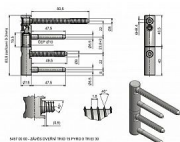

TRIO 15 PYRO 3 PH TR EI 30 zinek 5457

» ZÁVĚSY, PANTY » DVEŘNÍ » Seřiditelné

Dodavatelské číslo	54570530
Kód produktu	05032-0120
Balení	25 Ks

Dveřní závěs řady TRIO PYRO seřiditelný ve třech směrech s prodlouženými svorníky.

Závěs je vhodný pro protipožární zkoušky. Upozornění: Protipožární závěsy je nutno odzkoušet v celém kompletu s dveřmi a zárubní!

Jeho vzhled můžete doladit plastovými nebo ozdobnými kovovými návleky.

Dostupnost sklad SEZAM : u dodavatele
Dostupné sklad dodavatele: sklad dodavatele

Popis

Katalogové číslo 5457 Průměr pantu (vnější) 15 mm
Únosnost / ks (v kg) 40.00 Typ závěsu Kompletní závěs
Typ dveří Interiérové Orientace dveří nebo okna Pro
pravé i levé dveře (zárubeň) Materiál dveřního křídla
Dřevo Provedení dveří S polodrážkou Typ zárubně Dřevo
masiv Ukončení výrobku Bez ozdoby Materiál výrobku
(převažující) Ocel Požární odolnost ano (vhodný pro
protipožární zkoušky) Uchycení závěsu K zašroubování
Průměr závitu svorníku(ů) Speciální závit do dřeva \varnothing 8
Výška čepu 19,5 mm Český výrobek Ano