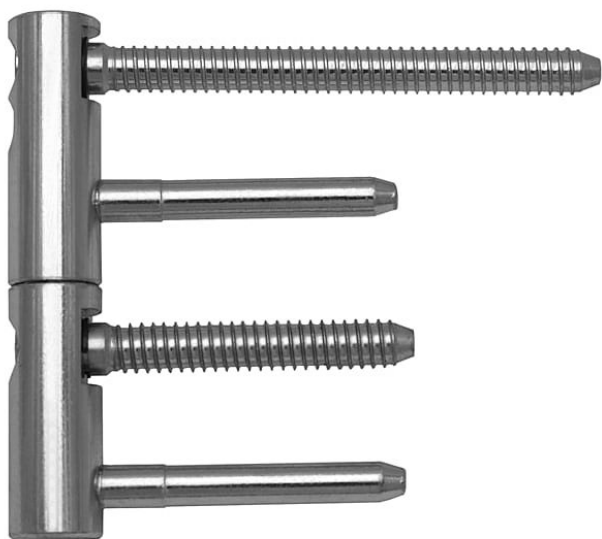

TRIO 15 PYRO 3 PH TR EI 30 zinek 5457

» ZÁVĚSY, PANTY » DVEŘNÍ » Seřiditelné

Popis

Katalogové číslo 5457

Průměr pantu (vnější) 15 mm

Únosnost / ks (v kg) 40.00

Typ závěsu Kompletní závěs

Typ dveří Interiérové

Orientace dveří nebo okna Pro pravé i levé dveře (zárubeň)

Materiál dveřního křídla Dřevo

Provedení dveří S polodrážkou

Typ zárubně Dřevo masiv

Ukončení výrobku Bez ozdoby

Materiál výrobku (převažující) Ocel

Požární odolnost ano (vhodný pro protipožární zkoušky)

Uchycení závěsu K zašroubování

Průměr závitu svorníku(ů) Speciální závit do dřeva \varnothing 8

Výška čepu 19,5 mm

Český výrobek Ano

Dodavatelské číslo	54570530
Kód produktu	05032-0120
Balení	25 ks

Dveřní závěs řady TRIO PYRO seřiditelný ve třech směrech s prodlouženými svorníky.

Závěs je vhodný pro protipožární zkoušky. Upozornění: Protipožární závěsy je nutno odzkoušet v celém kompletu s dveřmi a zárubní!