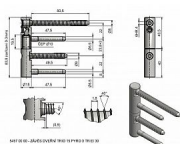

TRIO 15 PYRO 3 PH TR EI 30 zinek 5457

» ZÁVĚSY, PANTY » DVEŘNÍ » Seřiditelné

Popis

Katalogové číslo 5457

Průměr pantu (vnější) 15 mm

Únosnost / ks (v kg) 40.00

Typ závěsu Kompletní závěs

Typ dveří Interiérové

Orientace dveří nebo okna Pro pravé i levé dveře (zárubeň)

Materiál dveřního křídla Dřevo

Provedení dveří S polodrážkou

Typ zárubně Dřevo masiv

Ukončení výrobku Bez ozdoby

Materiál výrobku (převažující) Ocel

Požární odolnost ano (vhodný pro protipožární zkoušky)

Uchycení závěsu K zašroubování

Průměr závitu svorníku(ů) Speciální závit do dřeva \varnothing 8

Výška čepu 19,5 mm

Český výrobek Ano

Dodavatelské číslo	54570530
Kód produktu	05032-0120
Balení	25 ks