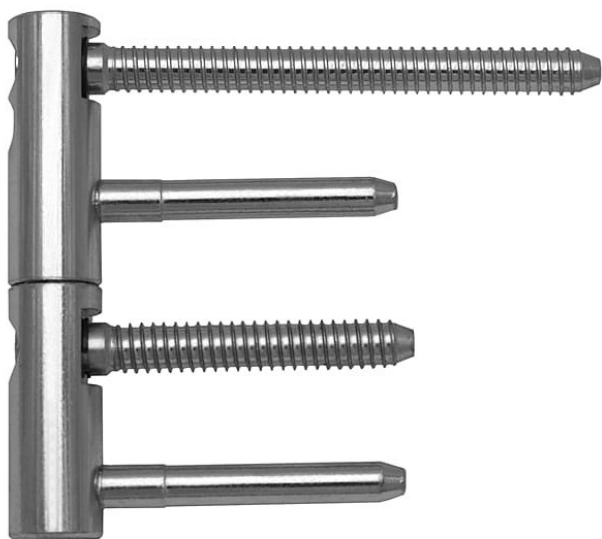

TRIO 15 PYRO 3 PH TR EI 30 zinek 5457

» ZÁVĚSY, PANTY » DVEŘNÍ » Seřiditelné

Dodavatelské číslo	54570530
Kód produktu	05032-0120
Balení	25 Ks

Dveřní závěs řady TRIO PYRO seřiditelný ve třech směrech s prodlouženými svorníky.

Závěs je vhodný pro protipožární zkoušky. Upozornění: Protipožární závěsy je nutno odzkoušet v celém kompletu s dveřmi a zárubní!

Jeho vzhled můžete doladit plastovými nebo ozdobnými kovovými návleky.

Dostupnost sklad SEZAM : u dodavatele
Dostupné sklad dodavatele: sklad dodavatele

Popis

Katalogové číslo 5457 Průměr pantu (vnější) 15 mm
Únosnost / ks (v kg) 40.00 Typ závěsu Kompletní závěs
Typ dveří Interiérové Orientace dveří nebo okna Pro
pravé i levé dveře (zárubeň) Materiál dveřního křídla
Dřevo Provedení dveří S polodrážkou Typ zárubně Dřevo
masiv Ukončení výrobku Bez ozdoby Materiál výrobku
(převažující) Ocel Požární odolnost ano (vhodný pro
protipožární zkoušky) Uchycení závěsu K zašroubování
Průměr závitu svorníku(ů) Speciální závit do dřeva \varnothing 8
Výška čepu 19,5 mm Český výrobek Ano