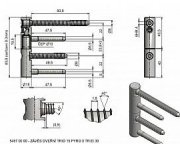

TRIO 15 PYRO 3 PH TR EI 30 zinek 5457

» ZÁVĚSY, PANTY » DVEŘNÍ » Seřiditelné

Dodavatelské číslo	54570530
Kód produktu	05032-0120
Balení	25 Ks

Dveřní závěs řady TRIO PYRO seřiditelný ve třech směrech s prodlouženými svorníky.

Závěs je vhodný pro protipožární zkoušky. Upozornění: Protipožární závěsy je nutno odzkoušet v celém kompletu s dveřmi a zárubní!

Jeho vzhled můžete doladit plastovými nebo ozdobnými kovovými návleky.

Dostupnost sklad SEZAM : u dodavatele
Dostupné sklad dodavatele: sklad dodavatele

Popis

Katalogové číslo 5457 Průměr pantu (vnější) 15 mm
Únosnost / ks (v kg) 40.00 Typ závěsu Kompletní závěs
Typ dveří Interiérové Orientace dveří nebo okna Pro
pravé i levé dveře (zárubeň) Materiál dveřního křídla
Dřevo Provedení dveří S polodrážkou Typ zárubně Dřevo
masiv Ukončení výrobku Bez ozdoby Materiál výrobku
(převažující) Ocel Požární odolnost ano (vhodný pro
protipožární zkoušky) Uchycení závěsu K zašroubování
Průměr závitu svorníku(ů) Speciální závit do dřeva \varnothing 8
Výška čepu 19,5 mm Český výrobek Ano