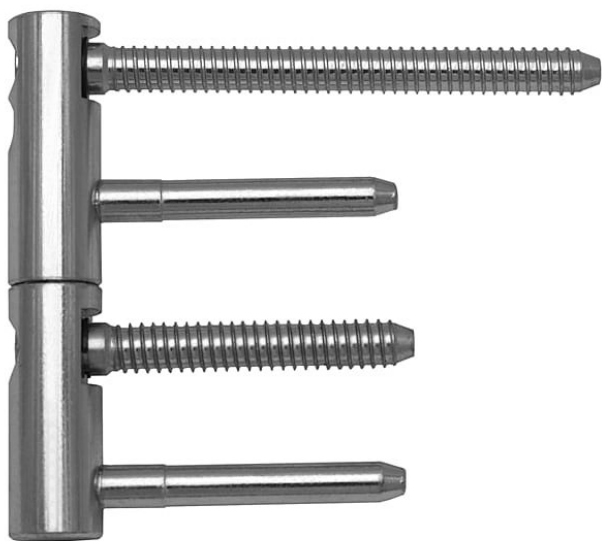

TRIO 15 PYRO 3 PH TR EI 30 zinek 5457

» ZÁVĚSY, PANTY » DVEŘNÍ » Seřiditelné

Dodavatelské číslo	54570530
Kód produktu	05032-0120
Balení	25 Ks

Dveřní závěs řady TRIO PYRO seřiditelný ve třech směrech s prodlouženými svorníky.

Závěs je vhodný pro protipožární zkoušky. Upozornění: Protipožární závěsy je nutno odzkoušet v celém kompletu s dveřmi a zárubní!

Jeho vzhled můžete doladit plastovými nebo ozdobnými kovovými návleky.

Dostupnost sklad SEZAM : u dodavatele
Dostupné sklad dodavatele: sklad dodavatele

Popis

Katalogové číslo 5457 Průměr pantu (vnější) 15 mm
Únosnost / ks (v kg) 40.00 Typ závěsu Kompletní závěs
Typ dveří Interiérové Orientace dveří nebo okna Pro
pravé i levé dveře (zárubeň) Materiál dveřního křídla
Dřevo Provedení dveří S polodrážkou Typ zárubně Dřevo
masiv Ukončení výrobku Bez ozdoby Materiál výrobku
(převažující) Ocel Požární odolnost ano (vhodný pro
protipožární zkoušky) Uchycení závěsu K zašroubování
Průměr závitu svorníku(ů) Speciální závit do dřeva \varnothing 8
Výška čepu 19,5 mm Český výrobek Ano