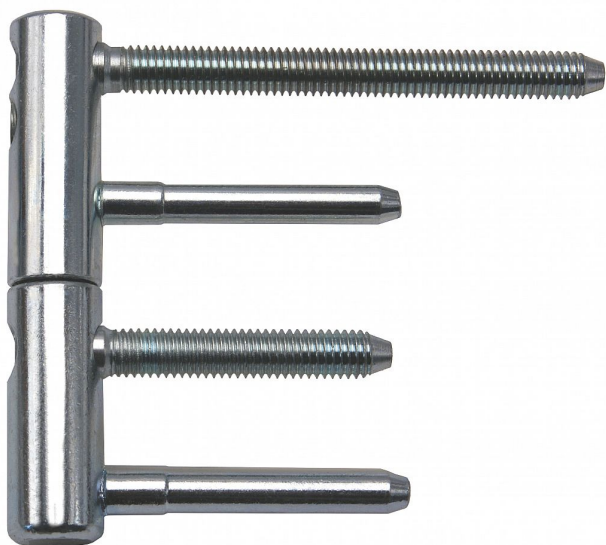

# TRIO 15 PYRO dveřní závěs modrý zinek 9631

» ZÁVĚSY, PANTY » DVEŘNÍ » Seřiditelné

Dodavatelské číslo	96310530
EAN	8590867019014
Kód produktu	05032-0090
Balení	25 ks

Kompletní závěs ( pant ) řady TRIO umožňující seřízení dveřního křídla ve třech směrech.

## Popis

Závěs je vhodný pro protipožární zkoušky. Upozornění: Protipožární závěsy je nutno odzkoušet v celém kompletu s dveřmi a zárubní!

Závěs je možno doplnit ozdobnými návleky. Svorníky mají závit M8, určený pro dřevo a kov.

Typ zárubně Dřevo masiv , Kov

Ukončení výrobku Bez ozdoby

Materiál výrobku (převažující) Ocel

Požární odolnost ano (vhodný pro protipožární zkoušky)

Uchycení závěsu K zašroubování

Průměr závitu svorníku(ů) M8

Výška čepu 19,5 mm

Český výrobek Ano