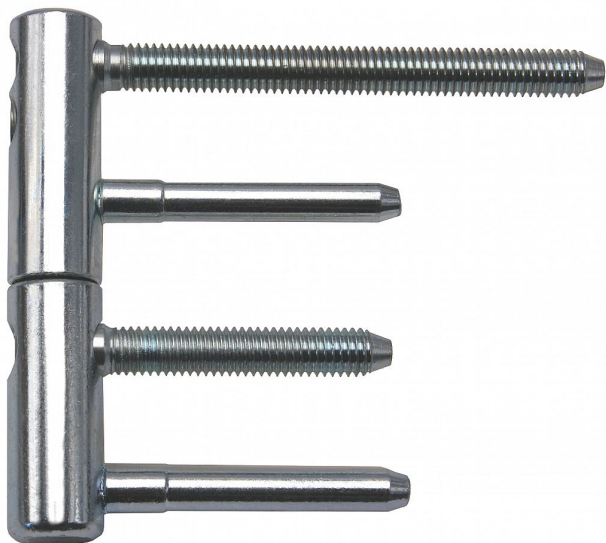

# TRIO 15 PYRO dveřní závěs modrý zinek 9631

» ZÁVĚSY, PANTY » DVEŘNÍ » Seřiditelné

Dodavatelské číslo	96310530
EAN	8590867019014
Kód produktu	05032-0090
Balení	25 Ks

Kompletní závěs ( pant ) řady TRIO umožňující seřízení dveřního křídla ve třech směrech.

## Popis

Závěs je vhodný pro protipožární zkoušky. Upozornění: Protipožární závěsy je nutno odzkoušet v celém kompletu s dveřmi a zárubní! Závěs je možno doplnit ozdobnými návleky. Svorníky mají závit M8, určený pro dřevo a kov. Průměr pantu (vnější) 15 mm Únosnost / ks (v kg) 40.00 Typ závěsu Kompletní závěs Typ dveří Interiérové Orientace dveří nebo okna Pro pravé i levé dveře (zárubeň) Materiál dveřního křídla Dřevo , Kov Provedení dveří S polodrážkou Typ zárubně Dřevo masiv , Kov Ukončení výrobku Bez ozdoby Materiál výrobku (převažující) Ocel Požární odolnost ano (vhodný pro protipožární zkoušky) Uchycení závěsu K zašroubování Průměr závitu svorníku(ů) M8 Výška čepu 19,5 mm Český výrobek Ano