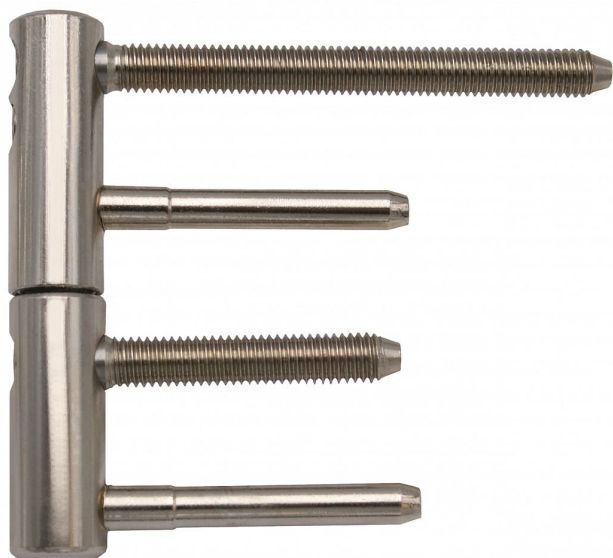

TRIO 15 PYRO dveřní závěs nikel 9631

» ZÁVĚSY, PANTY » DVEŘNÍ » Seřiditelné

Dodavatelské číslo	96318700
Kód produktu	05032-0100
Balení	25 ks

Kompletní závěs (pant) řady TRIO umožňující seřízení dveřního křídla ve třech směrech.

Dostupnost na hlavním skladě: skladem u dodavatele

Popis

Závěs je vhodný pro protipožární zkoušky. Upozornění: Protipožární závěsy je nutno odzkoušet v celém kompletu s dveřmi a zárubní!

Závěs je možno doplnit ozdobnými návleky. Svorníky mají závit M8, určený pro dřevo a kov.

Typ zárubně Dřevo masiv , Kov

Ukončení výrobku Bez ozdoby

Materiál výrobku (převažující) Ocel

Požární odolnost ano (vhodný pro protipožární zkoušky)

Uchycení závěsu K zašroubování

Průměr závitu svorníku(ů) M8

Výška čepu 19,5 mm

Český výrobek Ano