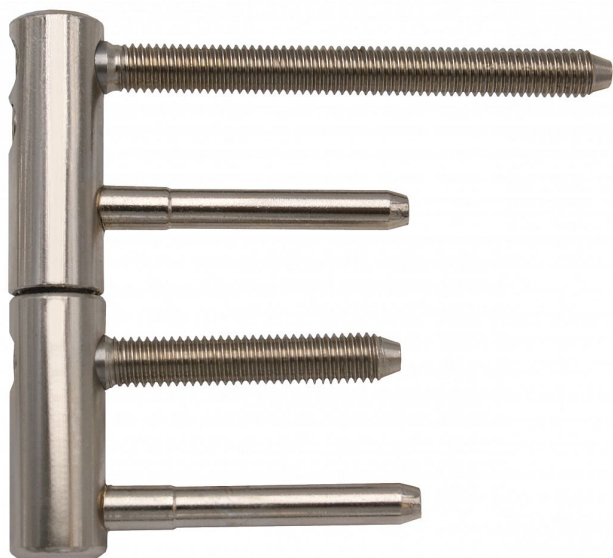

TRIO 15 PYRO dveřní závěs nikel 9631

» ZÁVĚSY, PANTY » DVEŘNÍ » Seřiditelné

| | |
|--------------------|------------|
| Dodavatelské číslo | 96318700 |
| Kód produktu | 05032-0100 |
| Balení | 25 Ks |

Kompletní závěs (pant) řady TRIO umožňující seřízení dveřního křídla ve třech směrech.

Dostupnost sklad SEZAM : u dodavatele
Dostupné sklad dodavatele: sklad dodavatele

Popis

Závěs je vhodný pro protipožární zkoušky. Upozornění: Protipožární závěsy je nutno odzkoušet v celém kompletu s dveřmi a zárubní! Závěs je možno doplnit ozdobnými návleky. Svorníky mají závit M8, určený pro dřevo a kov. Průměr pantu (vnější) 15 mm Únosnost / ks (v kg) 40.00 Typ závěsu Kompletní závěs Typ dveří Interiérové Orientace dveří nebo okna Pro pravé i levé dveře (zárubeň) Materiál dveřního křídla Dřevo , Kov Provedení dveří S polodrážkou Typ zárubně Dřevo masiv , Kov Ukončení výrobku Bez ozdoby Materiál výrobku (převažující) Ocel Požární odolnost ano (vhodný pro protipožární zkoušky) Uchycení závěsu K zašroubování Průměr závitu svorníku(ů) M8 Výška čepu 19,5 mm Český výrobek Ano