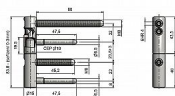

TRIO 15 PYRO dveřní závěs seřizovací 9631

» ZÁVĚSY, PANTY » DVEŘNÍ » Seřiditelné

Kód produktu

MP05032-0090

Balení

0 ks

Kompletní závěs (pant) řady TRIO umožňující seřízení dveřního křídla ve třech směrech.

Dostupnost na hlavním skladě:

skladem

TRIO 15 PYRO dveřní závěs seřizovací 9631

» ZÁVĚSY, PANTY » DVEŘNÍ » Seřiditelné

Popis

Závěs je vhodný pro protipožární zkoušky. Upozornění:
Protipožární závěsy je nutno odzkoušet v celém kompletu s dveřmi a zárubní!

Závěs je možno doplnit ozdobnými návleky. Svorníky mají závit M8, určený pro dřevo a kov.

Průměr pantu (vnější) 15 mm

Únosnost / ks (v kg) 40.00

Typ závěsu Kompletní závěs

Typ dveří Interiérové

Orientace dveří nebo okna Pro pravé i levé dveře (zárubeň)

Uchycení závěsu K zašroubování

Průměr závitu svorníku(ů) M8

Výška čepu 19,5 mm

Český výrobek Ano