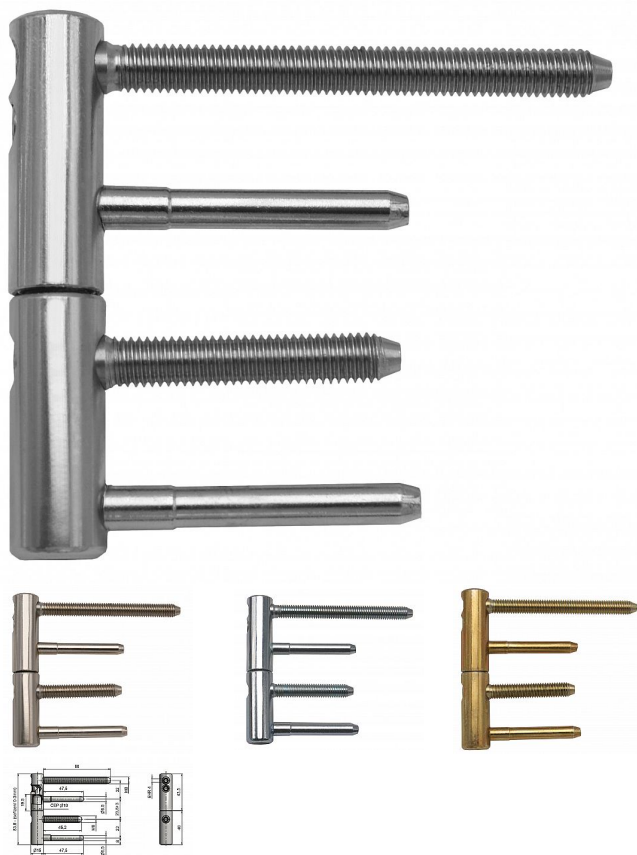

# TRIO 15 PYRO dveřní závěs seřizovací 9631

» ZÁVĚSY, PANTY » DVEŘNÍ » Seřiditelné

Kód produktu

MP05032-0090

Kompletní závěs ( pant ) řady TRIO umožňující seřízení dveřního křídla ve třech směrech.

Dostupnost sklad SEZAM :

## Popis

Závěs je vhodný pro protipožární zkoušky. Upozornění: Protipožární závěsy je nutno odzkoušet v celém kompletu s dveřmi a zárubní! Závěs je možno doplnit ozdobnými návleky. Svorníky mají závit M8, určený pro dřevo a kov. Průměr pantu (vnější) 15 mm Únosnost / ks (v kg) 40.00 Typ závěsu Kompletní závěs Typ dveří Interiérové Orientace dveří nebo okna Pro pravé i levé dveře (zárubeň) Materiál dveřního křídla Dřevo , Kov Provedení dveří S polodrážkou Typ zárubně Dřevo masiv , Kov Ukončení výrobku Bez ozdoby Materiál výrobku (převažující) Ocel Požární odolnost ano (vhodný pro protipožární zkoušky) Uchycení závěsu K zašroubování Průměr závitu svorníku(ů) M8 Výška čepu 19,5 mm Český výrobek Ano