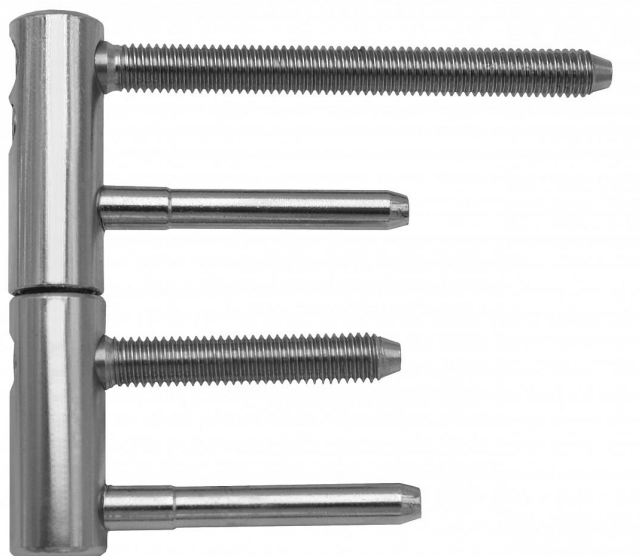

TRIO 15 PYRO dveřní závěs seřizovací 9631

» ZÁVĚSY, PANTY » DVEŘNÍ » Seřiditelné

Kód produktu

MP05032-0090

Balení

0 ks

Kompletní závěs (pant) řady TRIO umožňující seřízení dveřního křídla ve třech směrech.

Dostupnost na hlavním skladě:

skladem

TRIO 15 PYRO dveřní závěs seřizovací 9631

» ZÁVĚSY, PANTY » DVEŘNÍ » Seřiditelné

Popis

Závěs je vhodný pro protipožární zkoušky. Upozornění:
Protipožární závěsy je nutno odzkoušet v celém kompletu s dveřmi a zárubní!

Závěs je možno doplnit ozdobnými návleky. Svorníky mají závit M8, určený pro dřevo a kov.

Průměr pantu (vnější) 15 mm

Únosnost / ks (v kg) 40.00

Typ závěsu Kompletní závěs

Typ dveří Interiérové

Orientace dveří nebo okna Pro pravé i levé dveře (zárubeň)

Uchycení závěsu K zašroubování

Průměr závitu svorníku(ů) M8

Výška čepu 19,5 mm

Český výrobek Ano