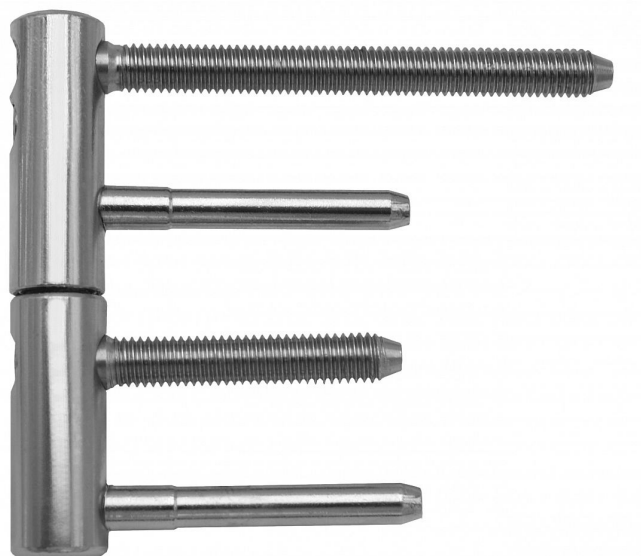

# TRIO 15 PYRO dveřní závěs seřizovací 9631

» ZÁVĚSY, PANTY » DVEŘNÍ » Seřiditelné

Kód produktu

MP05032-0090

Kompletní závěs ( pant ) řady TRIO umožňující seřízení dveřního křídla ve třech směrech.

Dostupnost sklad SEZAM :

## Popis

Závěs je vhodný pro protipožární zkoušky. Upozornění:  
Protipožární závěsy je nutno odzkoušet v celém kompletu s dveřmi a zárubní!

Závěs je možno doplnit ozdobnými návleky. Svorníky mají závit M8, určený pro dřevo a kov.

Typ zárubně Dřevo masiv , Kov

Ukončení výrobku Bez ozdoby

Materiál výrobku (převažující) Ocel

Požární odolnost ano (vhodný pro protipožární zkoušky)

Uchycení závěsu K zašroubování

Průměr závitu svorníku(ů) M8

Výška čepu 19,5 mm

Český výrobek Ano