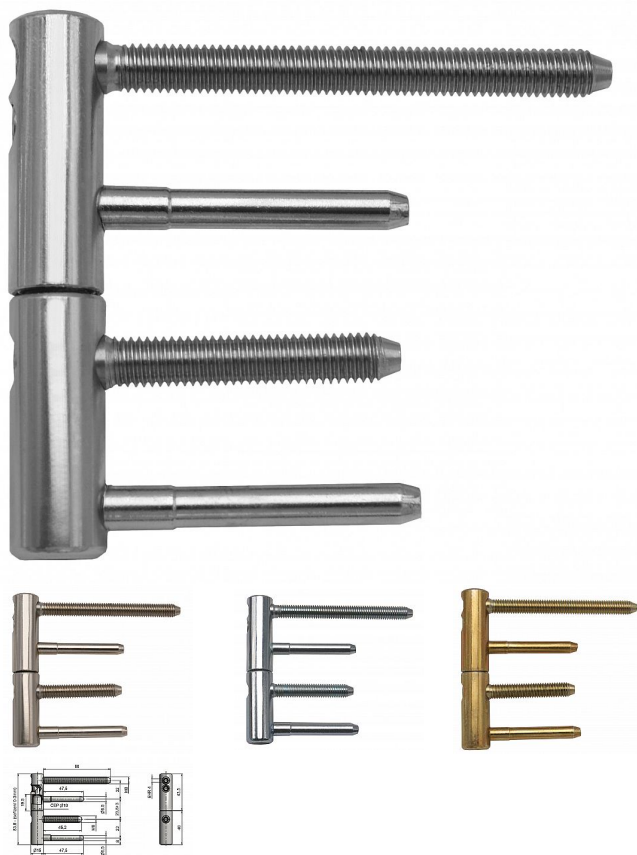

TRIO 15 PYRO dveřní závěs seřizovací 9631

» ZÁVĚSY, PANTY » DVEŘNÍ » Seřiditelné

Kód produktu

MP05032-0090

Kompletní závěs (pant) řady TRIO umožňující seřízení dveřního křídla ve třech směrech.

Dostupnost sklad SEZAM :

u dodavatele

Dostupné sklad dodavatele:

momentálně nedostupné

Popis

Závěs je vhodný pro protipožární zkoušky. Upozornění: Protipožární závěsy je nutno odzkoušet v celém kompletu s dveřmi a zárubní! Závěs je možno doplnit ozdobnými návleky. Svorníky mají závit M8, určený pro dřevo a kov. Průměr pantu (vnější) 15 mm Únosnost / ks (v kg) 40.00 Typ závěsu Kompletní závěs Typ dveří Interiérové Orientace dveří nebo okna Pro pravé i levé dveře (zárubeň) Materiál dveřního křídla Dřevo , Kov Provedení dveří S polodrážkou Typ zárubně Dřevo masiv , Kov Ukončení výrobku Bez ozdoby Materiál výrobku (převažující) Ocel Požární odolnost ano (vhodný pro protipožární zkoušky) Uchycení závěsu K zašroubování Průměr závitu svorníku(ů) M8 Výška čepu 19,5 mm Český výrobek Ano