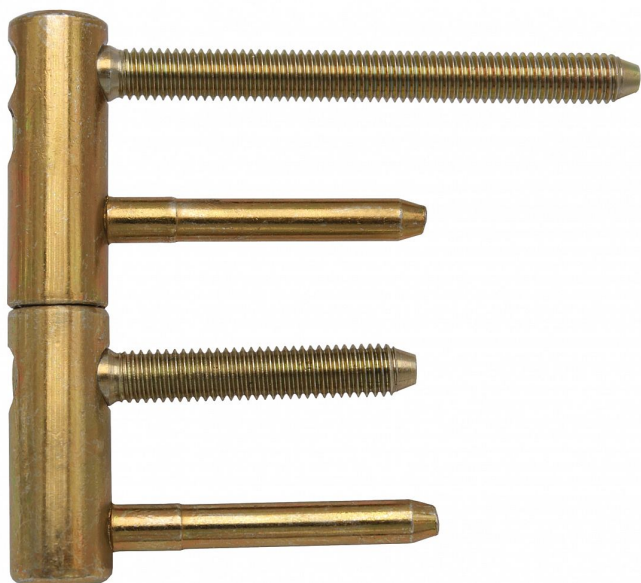

TRIO 15 PYRO dveřní závěs žlutý zinek 9631

» ZÁVĚSY, PANTY » DVEŘNÍ » Seřiditelné

Dodavatelské číslo	96310510
EAN	8590867012800
Kód produktu	05032-0095
Balení	25 ks

Kompletní závěs (pant) řady TRIO umožňující seřízení dveřního křídla ve třech směrech.

Dostupnost na hlavním skladě: skladem u dodavatele

Popis

Závěs je vhodný pro protipožární zkoušky. Upozornění: Protipožární závěsy je nutno odzkoušet v celém kompletu s dveřmi a zárubní!

Závěs je možno doplnit ozdobnými návleky. Svorníky mají závit M8, určený pro dřevo a kov.

Typ zárubně Dřevo masiv , Kov

Ukončení výrobku Bez ozdoby

Materiál výrobku (převažující) Ocel

Požární odolnost ano (vhodný pro protipožární zkoušky)

Uchycení závěsu K zašroubování

Průměr závitu svorníku(ů) M8

Výška čepu 19,5 mm

Český výrobek Ano