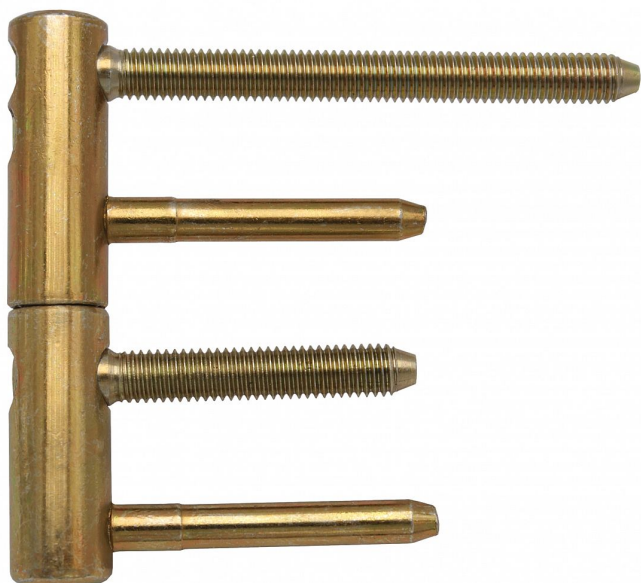

TRIO 15 PYRO dveřní závěs žlutý zinek 9631

» ZÁVĚSY, PANTY » DVEŘNÍ » Seřiditelné

Dodavatelské číslo	96310510
EAN	8590867012800
Kód produktu	05032-0095
Balení	25 Ks

Kompletní závěs (pant) řady TRIO umožňující seřízení dveřního křídla ve třech směrech.

Dostupnost sklad SEZAM : u dodavatele
Dostupné sklad dodavatele: sklad dodavatele

Popis

Závěs je vhodný pro protipožární zkoušky. Upozornění: Protipožární závěsy je nutno odzkoušet v celém kompletu s dveřmi a zárubní! Závěs je možno doplnit ozdobnými návleky. Svorníky mají závit M8, určený pro dřevo a kov. Průměr pantu (vnější) 15 mm Únosnost / ks (v kg) 40.00 Typ závěsu Kompletní závěs Typ dveří Interiérové Orientace dveří nebo okna Pro pravé i levé dveře (zárubeň) Materiál dveřního křídla Dřevo , Kov Provedení dveří S polodrážkou Typ zárubně Dřevo masiv , Kov Ukončení výrobku Bez ozdoby Materiál výrobku (převažující) Ocel Požární odolnost ano (vhodný pro protipožární zkoušky) Uchycení závěsu K zašroubování Průměr závitu svorníku(ů) M8 Výška čepu 19,5 mm Český výrobek Ano