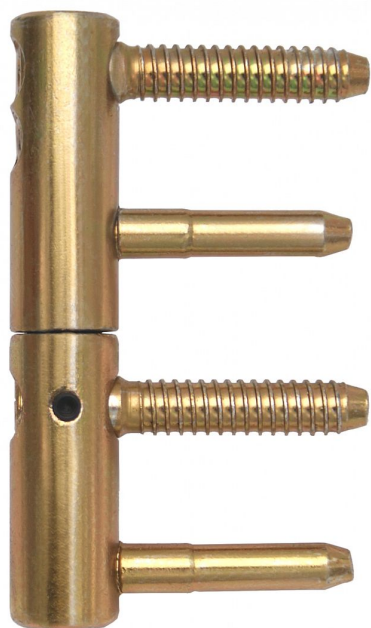

# TRIO 15 závěs BZ okenní závěs žlutý zinek 5587 5510

» ZÁVĚSY, PANTY » OKENNÍ » Seřiditelné

Dodavatelské číslo	55875510
Kód produktu	05032-0576
Balení	25 Ks

Závěs ( pant ) seřiditelný ve třech směrech ( okenní křídlo, rám a výška) Je opatřen bezpečnostním zajištěním proti vyšroubování. Slouží ke spojení okenního křídla a rámu. Na závěsy je možno použít ozdobné návleky.

## Popis

Průměr pantu (vnější) 15 mm Únosnost / ks (v kg) 17.50 Typ závěsu Kompletní závěs Orientace dveří nebo okna Pro pravé i levé okno (rám) Ukončení výrobku Bez ozdoby Materiál výrobku (převažující) Ocel Uchycení závěsu K zašroubování Průměr závitu svorníku(ů) Speciální závit do dřeva  $\varnothing$  8 Český výrobek Ano