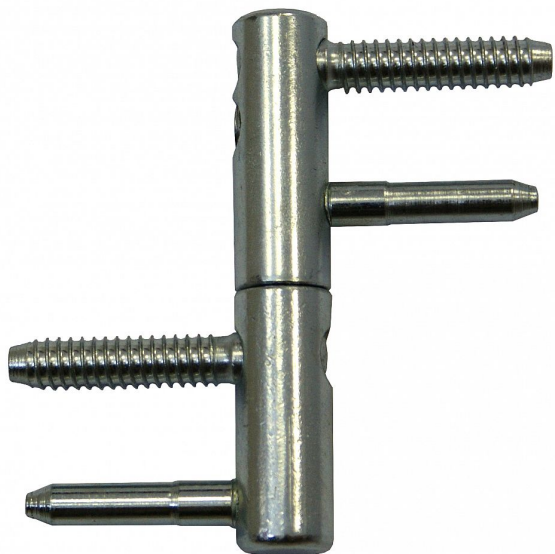

TRIO 15 Závěs okenní závěs modrý zinek 9624

» ZÁVĚSY, PANTY » OKENNÍ » Seřiditelné

Popis

Průměr pantu (vnější) 15 mm Únosnost / ks (v kg) 17.50
Typ závěsu Kompletní závěs Orientace dveří nebo okna
Pro pravé i levé okno (rám) Ukončení výrobku Bez
ozdoby Materiál výrobku (převažující) Ocel Uchycení
závěsu K zašroubování Průměr závitu svorníku(ů)
Speciální závit do dřeva \varnothing 8 Český výrobek Ano

Dodavatelské číslo	96245530
EAN	8590867021765
Kód produktu	05032-0570
Balení	25 Ks

Závěs (pant) seřiditelný ve třech směrech (okenní křídlo, rám a výška) Slouží ke spojení okenního křídla a rámu. Na závěsy je možno použít ozdobné návleky.