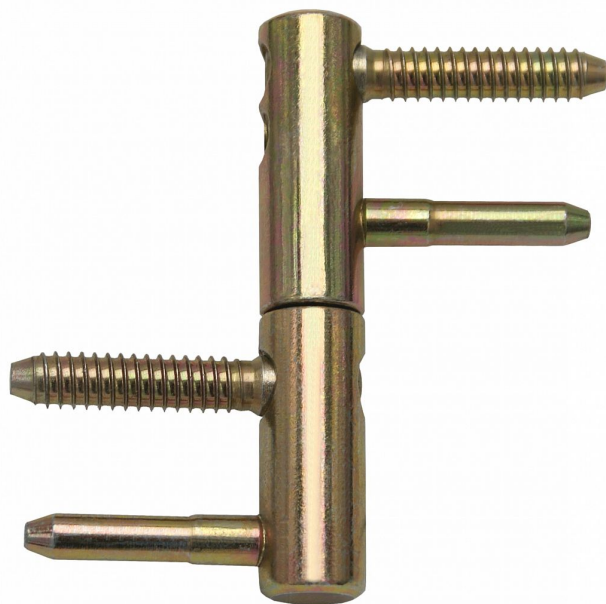

TRIO 15 Závěs okenní závěs žlutý zinek 9624

» ZÁVĚSY, PANTY » OKENNÍ » Seřiditelné

Dodavatelské číslo	96245510
EAN	8590867020331
Kód produktu	05032-0575
Balení	25 Ks

Závěs (pant) seřiditelný ve třech směrech (okenní křídlo, rám a výška) Slouží ke spojení okenního křídla a rámu. Na závěsy je možno použít ozdobné návleky.

Dostupnost sklad SEZAM : u dodavatele
Dostupné sklad dodavatele: sklad dodavatele

Popis

Průměr pantu (vnější) 15 mm Únosnost / ks (v kg) 17.50
Typ závěsu Kompletní závěs Orientace dveří nebo okna
Pro pravé i levé okno (rám) Ukončení výrobku Bez
ozdoby Materiál výrobku (převažující) Ocel Uchycení
závěsu K zašroubování Průměr závitu svorníku(ů)
Speciální závit do dřeva \varnothing 8 Český výrobek Ano