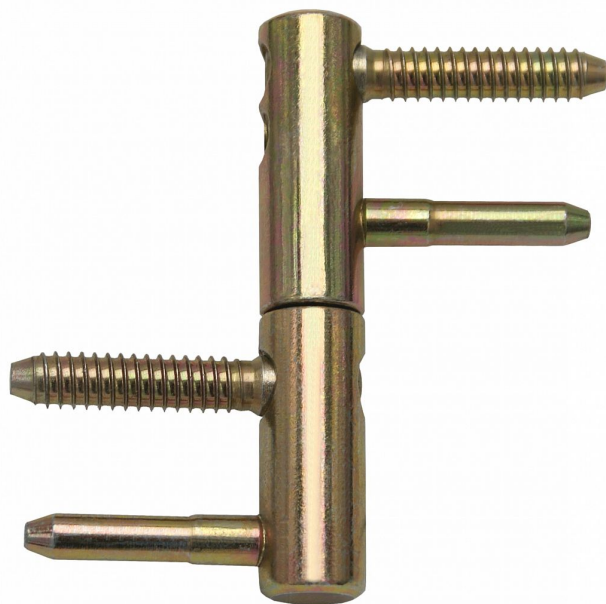

TRIO 15 Závěs okenní závěs žlutý zinek 9624

» ZÁVĚSY, PANTY » OKENNÍ » Seřiditelné

| | |
|--------------------|---------------|
| Dodavatelské číslo | 96245510 |
| EAN | 8590867020331 |
| Kód produktu | 05032-0575 |
| Balení | 25 Ks |

Závěs (pant) seřiditelný ve třech směrech (okenní křídlo, rám a výška) Slouží ke spojení okenního křídla a rámu. Na závěsy je možno použít ozdobné návleky.

Dostupnost sklad SEZAM : u dodavatele
Dostupné sklad dodavatele: sklad dodavatele

Popis

Průměr pantu (vnější) 15 mm Únosnost / ks (v kg) 17.50
Typ závěsu Kompletní závěs Orientace dveří nebo okna
Pro pravé i levé okno (rám) Ukončení výrobku Bez
ozdoby Materiál výrobku (převažující) Ocel Uchycení
závěsu K zašroubování Průměr závitu svorníku(ů)
Speciální závit do dřeva \varnothing 8 Český výrobek Ano