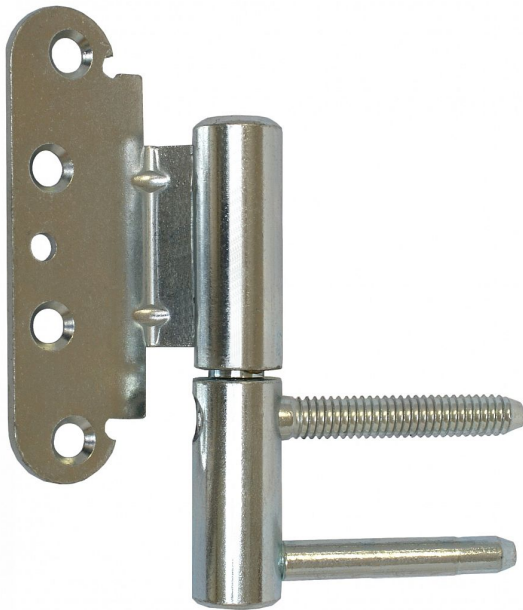

# TRIO 20 BP L PH H 9659 modrý zinek levý

» ZÁVĚSY, PANTY » DVEŘNÍ » Seřiditelné

Dodavatelské číslo	69595530
Kód produktu	05032-0500
Balení	10 Ks

Kompletní závěs řady TRIO umožňující seřízení dveřního křídla ve třech směrech.

## Popis

Závěs je vhodný pro protipožární zkoušky.

Upozornění: Protipožární závěsy je nutno odzkoušet v celém kompletu s dveřmi a zárubní! Spodní díl závěsu je zašroubován do dřevěné zárubně. Vrchní díl je pro bezpolodrážkové dveře a je přišroubován k dveřnímu křídlu vruty. V případě potřeby je možno vrchní díl vypodložit podložkami (případně lze další přiobjednat samostatně - viz níže). Závěs je možno doladit ozdobnými návleky. Průměr pantu (vnější) 20 mm Únosnost / ks (v kg) 45.00 Typ závěsu Kompletní závěs Typ dveří Vchodové Materiál dveřního křídla Dřevo Provedení dveří Bez polodrážky Typ zárubně Dřevo masiv Ukončení výrobku Bez ozdoby Materiál výrobku (převažující) Ocel Požární odolnost ano (vhodný pro protipožární zkoušky) Uchycení vrchního dílu K přišroubování Uchycení spodního dílu K zašroubování Průměr závěsu svorníku(ů) Speciální závit do dřeva  $\varnothing$  9.6 Délka svorníku(ů) 57 mm Výška čepu 25,7 mm K přišroub.doporučujeme Vruty  $\varnothing$  5 mm minimální délky 50 mm Český výrobek Ano