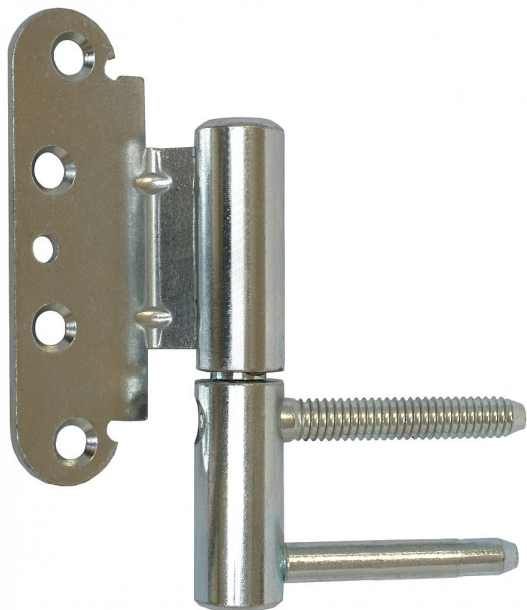

TRIO 20 BP L PH H 9659 modrý zinek levý

» ZÁVĚSY, PANTY » DVEŘNÍ » Seřiditelné

Dodavatelské číslo	69595530
Kód produktu	05032-0500
Balení	10 Ks

Kompletní závěs řady TRIO umožňující seřízení dveřního křídla ve třech směrech.

Dostupnost sklad SEZAM : u dodavatele
Dostupné sklad dodavatele: sklad dodavatele

Popis

Závěs je vhodný pro protipožární zkoušky.

Upozornění: Protipožární závěsy je nutno odzkoušet v celém kompletu s dveřmi a zárubní! Spodní díl závěsu je zašroubován do dřevěné zárubně. Vrchní díl je pro bezpolodrážkové dveře a je přišroubován k dveřnímu křídlu vruty. V případě potřeby je možno vrchní díl vypořadit podložkami (případně lze další přiojednat samostatně - viz níže). Závěs je možno doladit ozdobnými návleky. Průměr pantu (vnější) 20 mm Únosnost / ks (v kg) 45.00 Typ závěsu Kompletní závěs Typ dveří Vchodové Materiál dveřního křídla Dřevo Provedení dveří Bez polodrážky Typ zárubně Dřevo masiv Ukončení výrobku Bez ozdoby Materiál výrobku (převažující) Ocel Požární odolnost ano (vhodný pro protipožární zkoušky) Uchycení vrchního dílu K přišroubování Uchycení spodního dílu K zašroubování Průměr závitu svorníku(ů) Speciální závit do dřeva \varnothing 9.6 Délka svorníku(ů) 57 mm Výška čepu 25,7 mm K přišroub.doporučujeme Vruty \varnothing 5 mm minimální délky 50 mm Český výrobek Ano