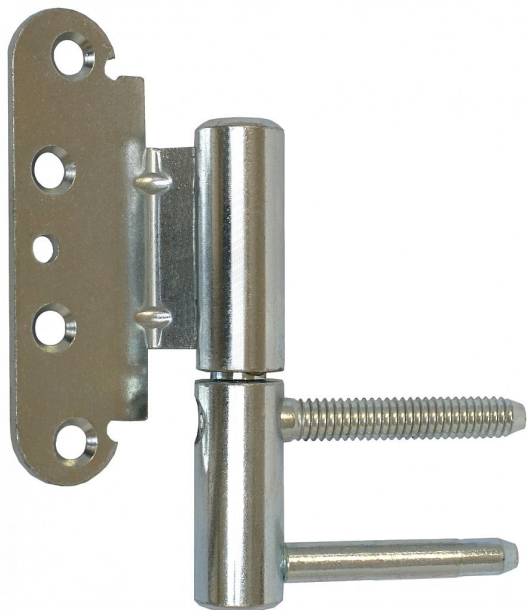

TRIO 20 BP L PH H 9659 modrý zinek levý

» ZÁVĚSY, PANTY » DVEŘNÍ » Seřiditelné

Dodavatelské číslo	69595530
Kód produktu	05032-0500
Balení	10 Ks

Kompletní závěs řady TRIO umožňující seřízení dveřního křídla ve třech směrech.

Dostupnost sklad SEZAM : u dodavatele
Dostupné sklad dodavatele: sklad dodavatele

Popis

Závěs je vhodný pro protipožární zkoušky.

Upozornění: Protipožární závěsy je nutno odzkoušet v celém kompletu s dveřmi a zárubní! Spodní díl závěsu je zašroubován do dřevěné zárubně. Vrchní díl je pro bezpolodrážkové dveře a je přišroubován k dveřnímu křídlu vruty. V případě potřeby je možno vrchní díl vypořadit podložkami (případně lze další přiojednat samostatně - viz níže). Závěs je možno doladit ozdobnými návleky. Průměr pantu (vnější) 20 mm Únosnost / ks (v kg) 45.00 Typ závěsu

Kompletní závěs Typ dveří Vchodové Materiál dveřního křídla Dřevo Provedení dveří Bez polodrážky Typ zárubně Dřevo masiv Ukončení výrobku Bez ozdoby Materiál výrobku (převažující) Ocel Požární odolnost ano (vhodný pro protipožární zkoušky) Uchycení vrchního dílu K přišroubování Uchycení spodního dílu K zašroubování Průměr závitu svorníku(ů) Speciální závit do dřeva \varnothing 9.6 Délka svorníku(ů) 57 mm Výška čepu 25,7 mm K přišroub.doporučujeme Vruty \varnothing 5 mm minimální délky 50 mm Český výrobek Ano