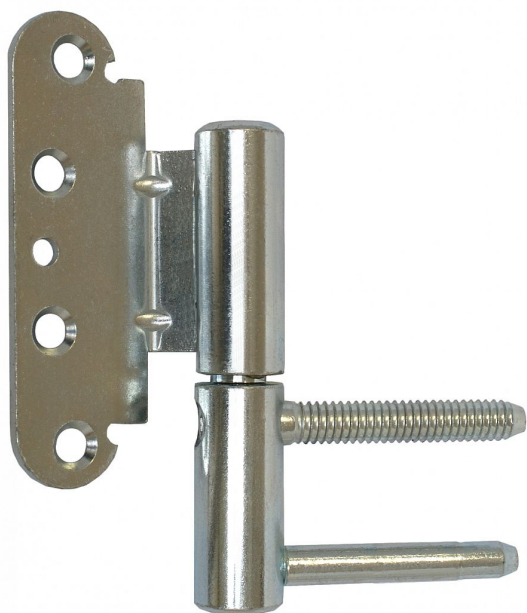

# TRIO 20 BP L PH H 9659 modrý zinek

» ZÁVĚSY, PANTY » DVEŘNÍ » Seřiditelné

|                    |            |
|--------------------|------------|
| Dodavatelské číslo | 69595530   |
| Kód produktu       | 05032-0500 |
| Balení             | 10 ks      |

Kompletní závěs řady TRIO umožňující seřízení dveřního křídla ve třech směrech.

Dostupnost na hlavním skladě: skladem u dodavatele

## Popis

Závěs je vhodný pro protipožární zkoušky.

Upozornění: Protipožární závěsy je nutno odzkoušet v celém kompletu s dveřmi a zárubní!

Spodní díl závěsu je zašroubován do dřevěné zárubně. Vrchní díl je pro bezpolodrážkové dveře a je přišroubován k dveřnímu křídlu vruty. V případě potřeby je možno vrchní díl vypodložit podložkami (případně lze další přiojednat samostatně - viz níže).

Závěs je možno doladit ozdobnými návleky.

Průměr pantu (vnější) 20 mm

Únosnost / ks (v kg) 45.00

Typ závěsu Kompletní závěs

Typ dveří Vchodové

Materiál dveřního křídla Dřevo

Provedení dveří Bez polodrážky

Typ zárubně Dřevo masiv