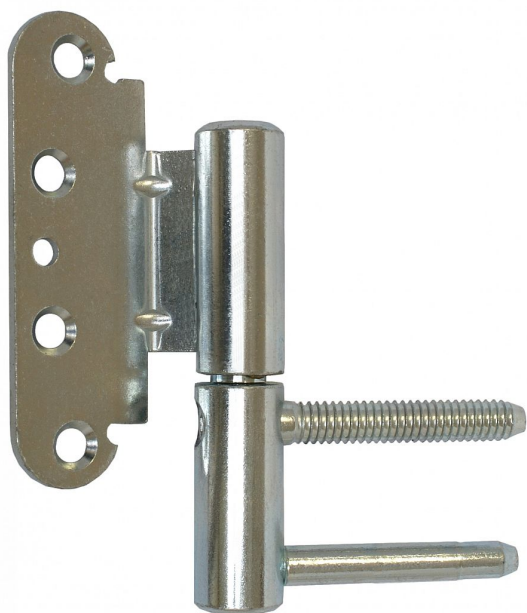

# TRIO 20 BP L PH H 9659 žlutý zinek levý

» ZÁVĚSY, PANTY » DVEŘNÍ » Seřiditelné

Dodavatelské číslo	69595510
Kód produktu	05032-0501
Balení	10 Ks

Kompletní závěs řady TRIO umožňující seřízení dveřního křídla ve třech směrech.

## Popis

Závěs je vhodný pro protipožární zkoušky.

Upozornění: Protipožární závěsy je nutno odzkoušet v celém kompletu s dveřmi a zárubní! Spodní díl závěsu je zašroubován do dřevěné zárubně. Vrchní díl je pro bezpolodrážkové dveře a je přišroubován k dveřnímu křídlu vruty. V případě potřeby je možno vrchní díl vypodložit podložkami (případně lze další přiobjednat samostatně - viz níže). Závěs je možno doladit ozdobnými návleky. Průměr pantu (vnější) 20 mm Únosnost / ks (v kg) 45.00 Typ závěsu

Kompletní závěs Typ dveří Vchodové Materiál dveřního křídla Dřevo Provedení dveří Bez polodrážky Typ zárubně Dřevo masiv Ukončení výrobku Bez ozdoby Materiál výrobku (převažující) Ocel Požární odolnost ano (vhodný pro protipožární zkoušky) Uchycení vrchního dílu K přišroubování Uchycení spodního dílu K zašroubování Průměr závěsu svorníku(ů) Speciální závit do dřeva  $\varnothing$  9.6 Délka svorníku(ů) 57 mm Výška čepu 25,7 mm K přišroub.doporučujeme Vruty  $\varnothing$  5 mm minimální délky 50 mm Český výrobek Ano